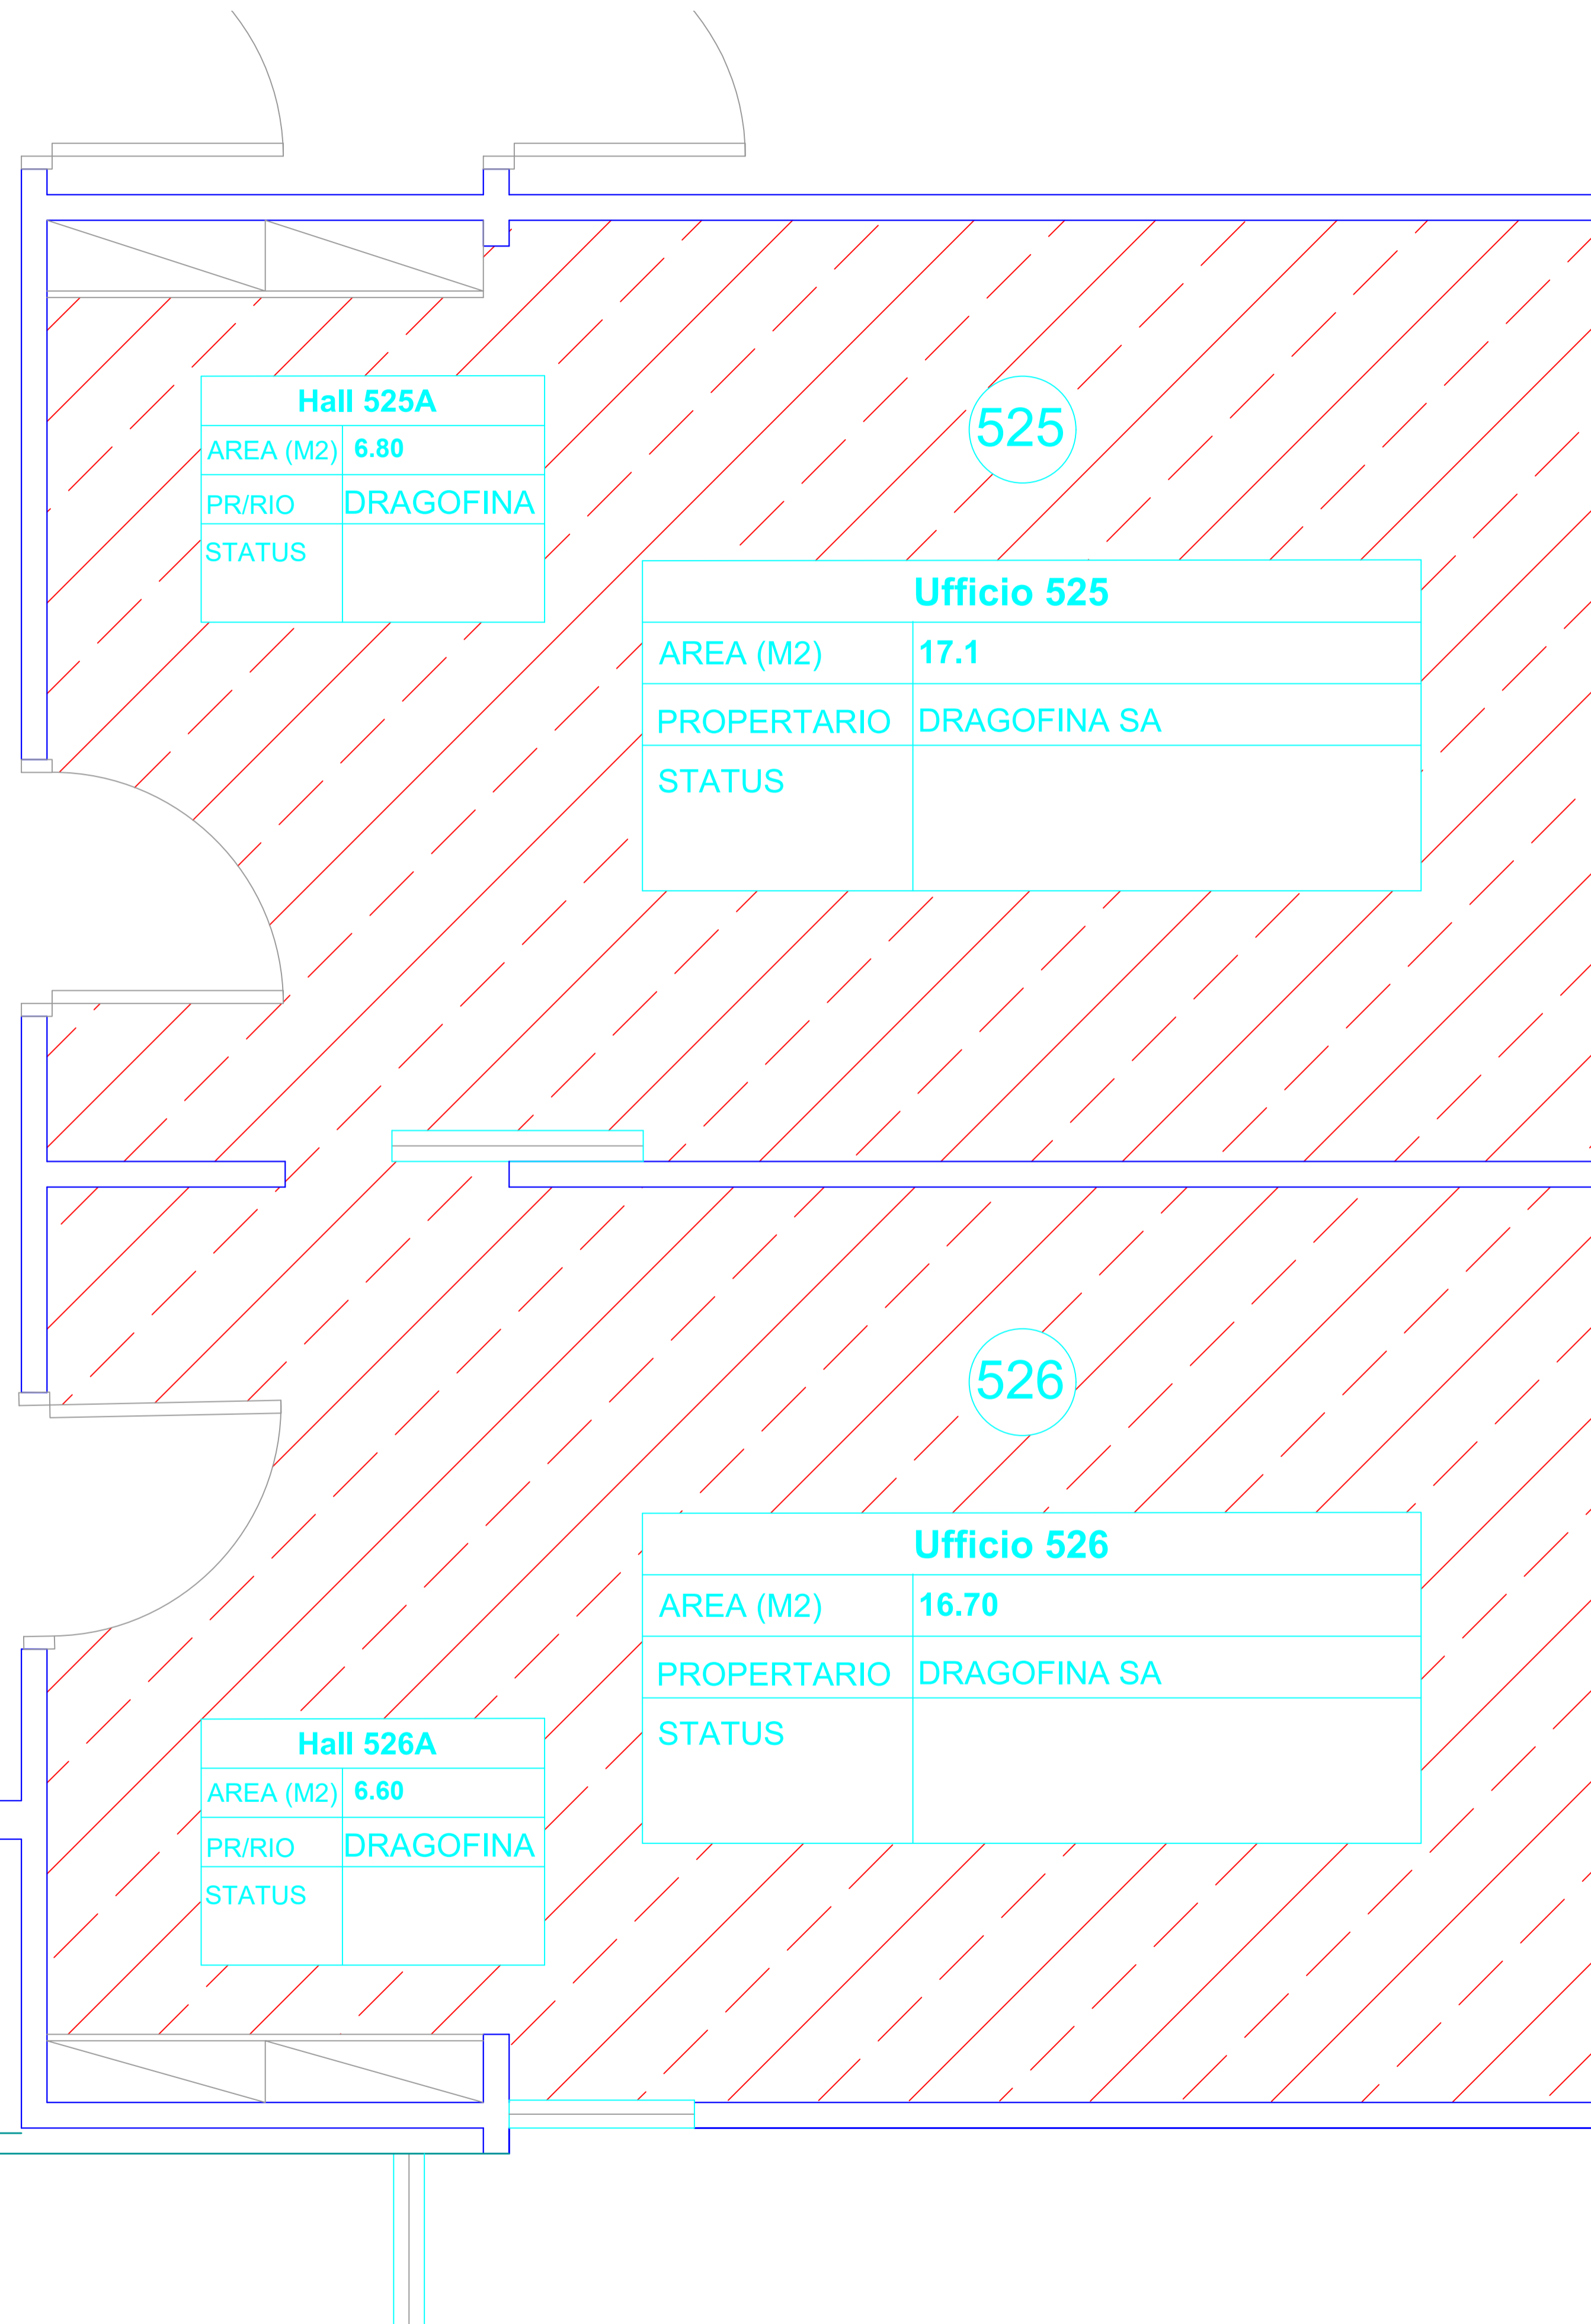

Δώμα Ισογείου

ακάλυπτος χώρος :

ΥΠΟΧΡΕΩΤΙΚΩΣ ΑΚΑΛ. ΧΩΡΟΣ :

529

Hall 525A	
AREA (M2)	6.80
PR/RIO	DRAGOFINA
STATUS	

525

Ufficio 525	
AREA (M2)	17.1
PROPERTARIO	DRAGOFINA SA
STATUS	

526

Ufficio 526	
AREA (M2)	16.70
PROPERTARIO	DRAGOFINA SA
STATUS	

Hall 526A	
AREA (M2)	6.60
PR/RIO	DRAGOFINA
STATUS	