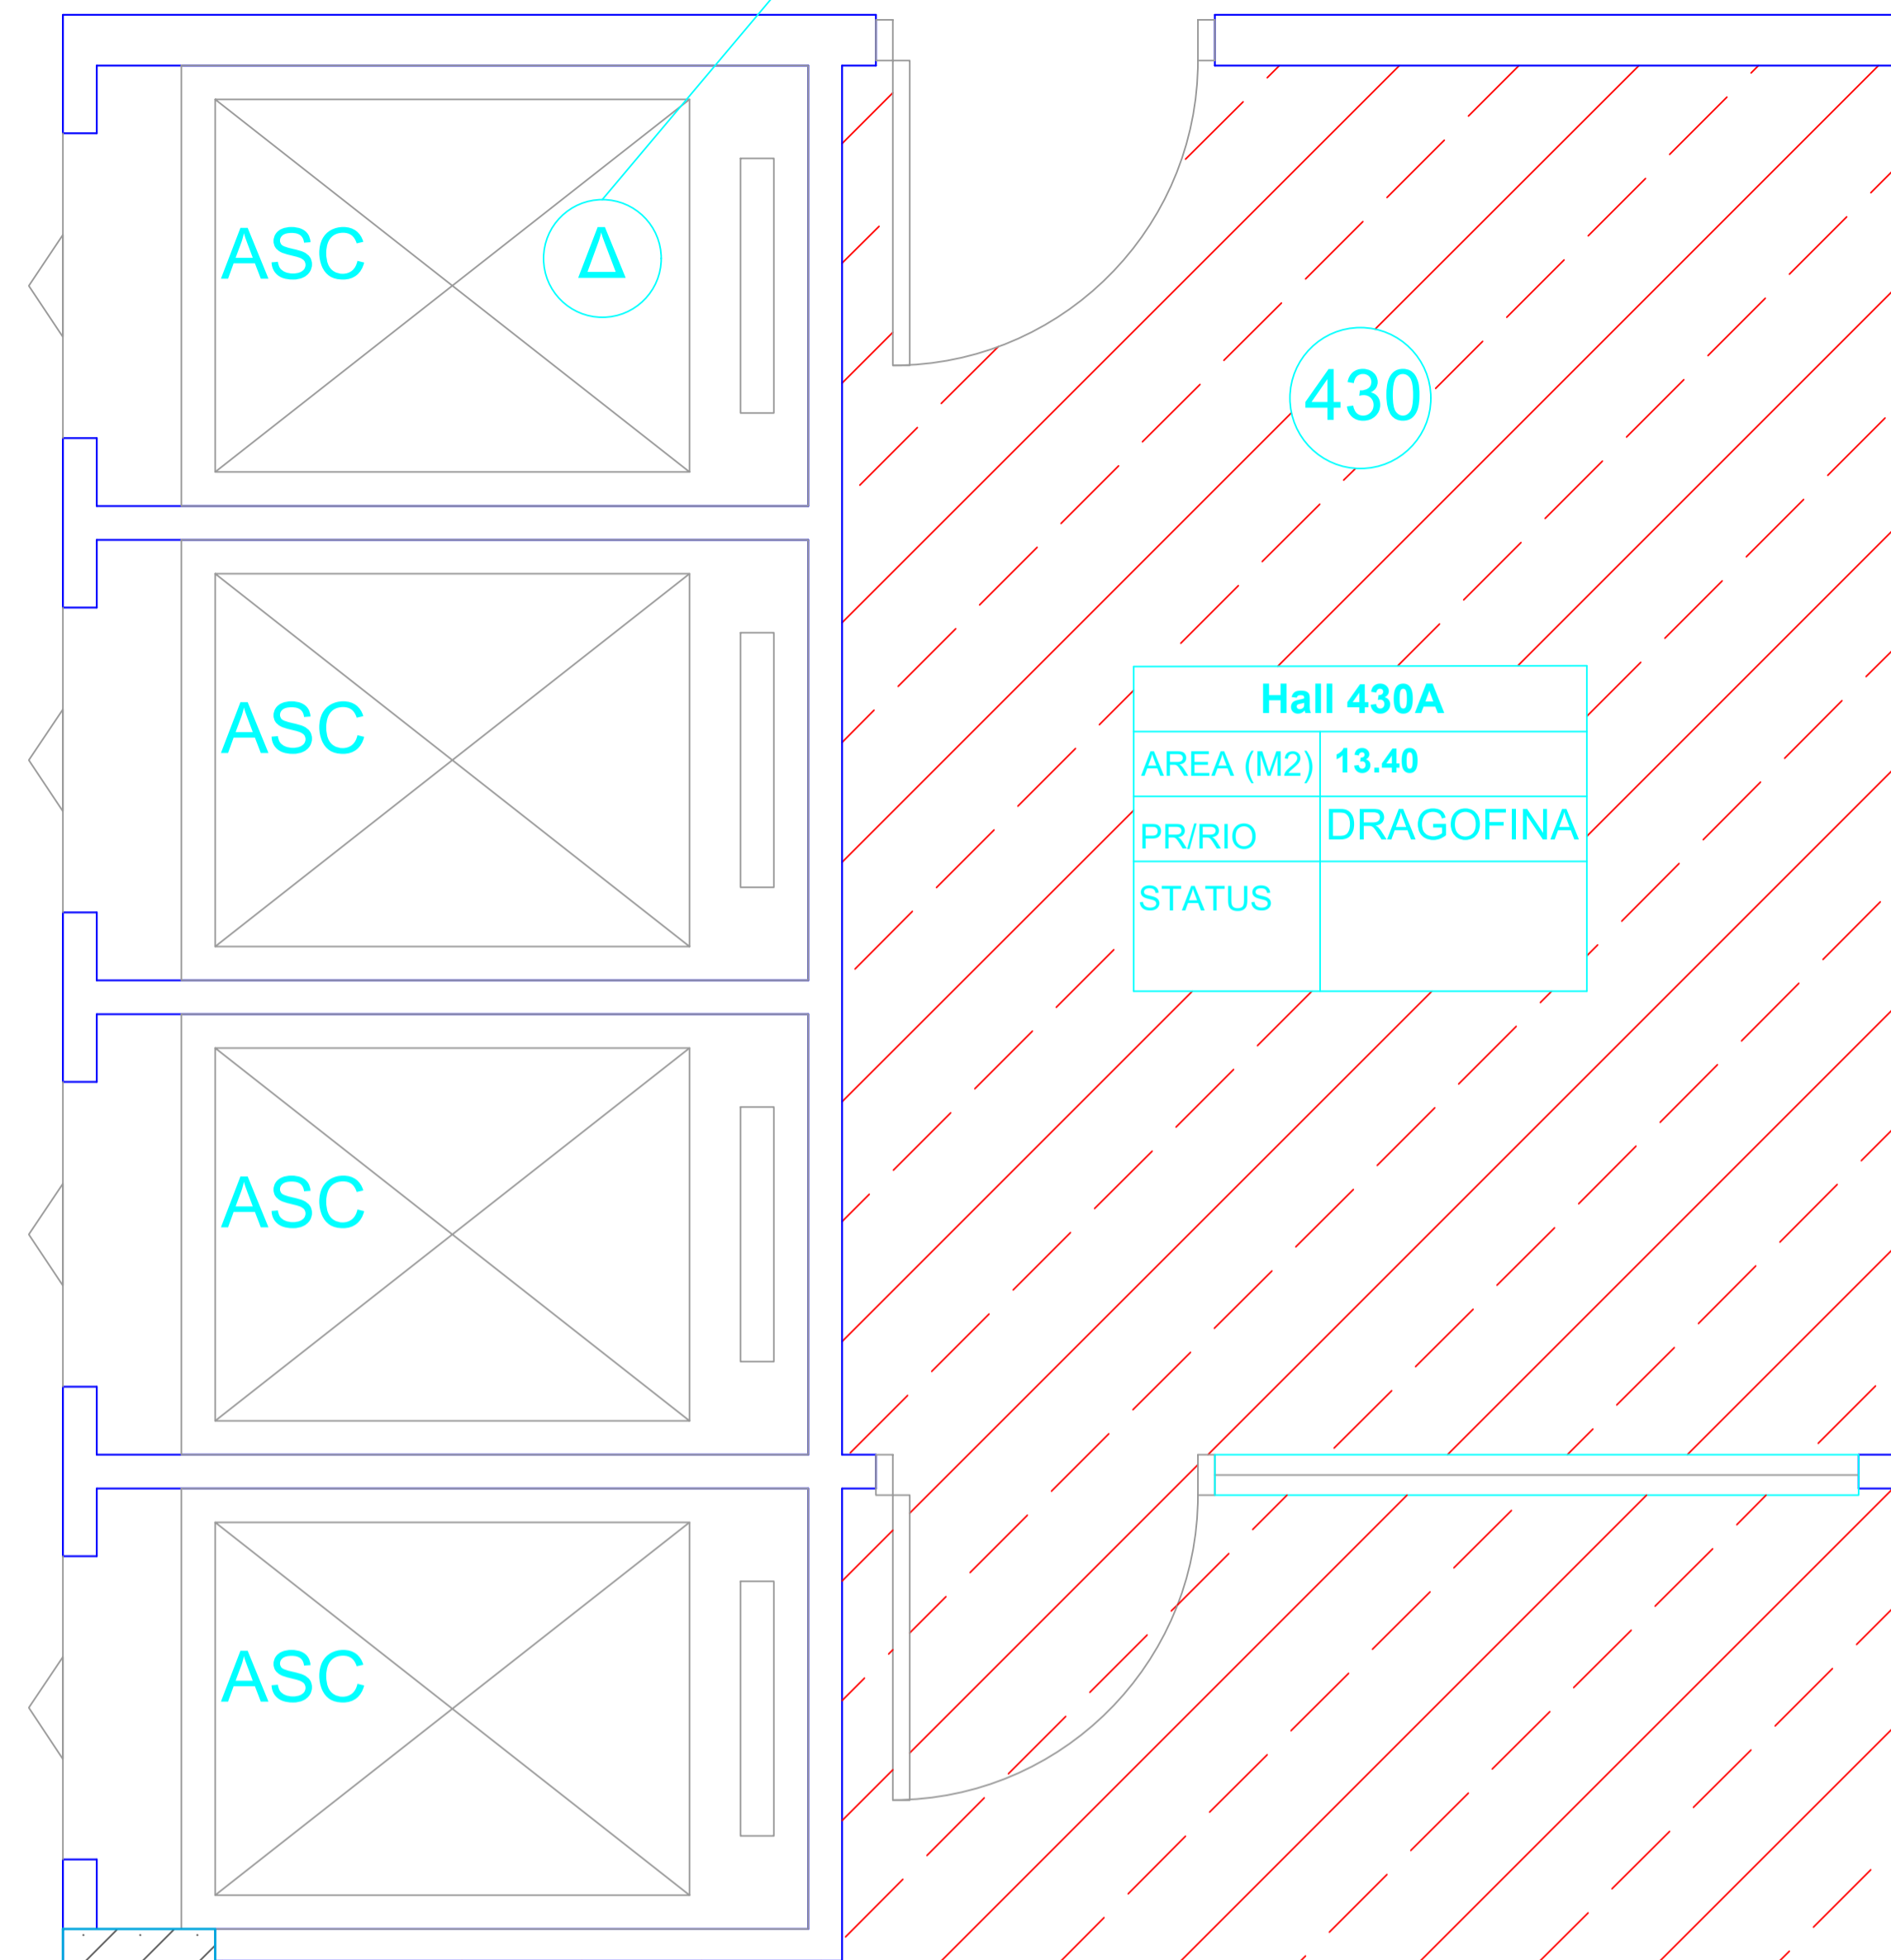

χώρος Δ 4ου ανελκυστήρος

Hall 426A	
AREA (M2)	6.60
PR/RIO	
STATUS	

Hall 430A	
AREA (M2)	13.40
PR/RIO	DRAGOFINA
STATUS	

Hall

427 A

429A

429

Ufficio 430	
AREA (M2)	22.40
PROPERTARIO	DRAGOFINA SA
STATUS	

Ufficio 429	
AREA (M2)	18,5
PROPERTARIO	
STATUS	

W.C