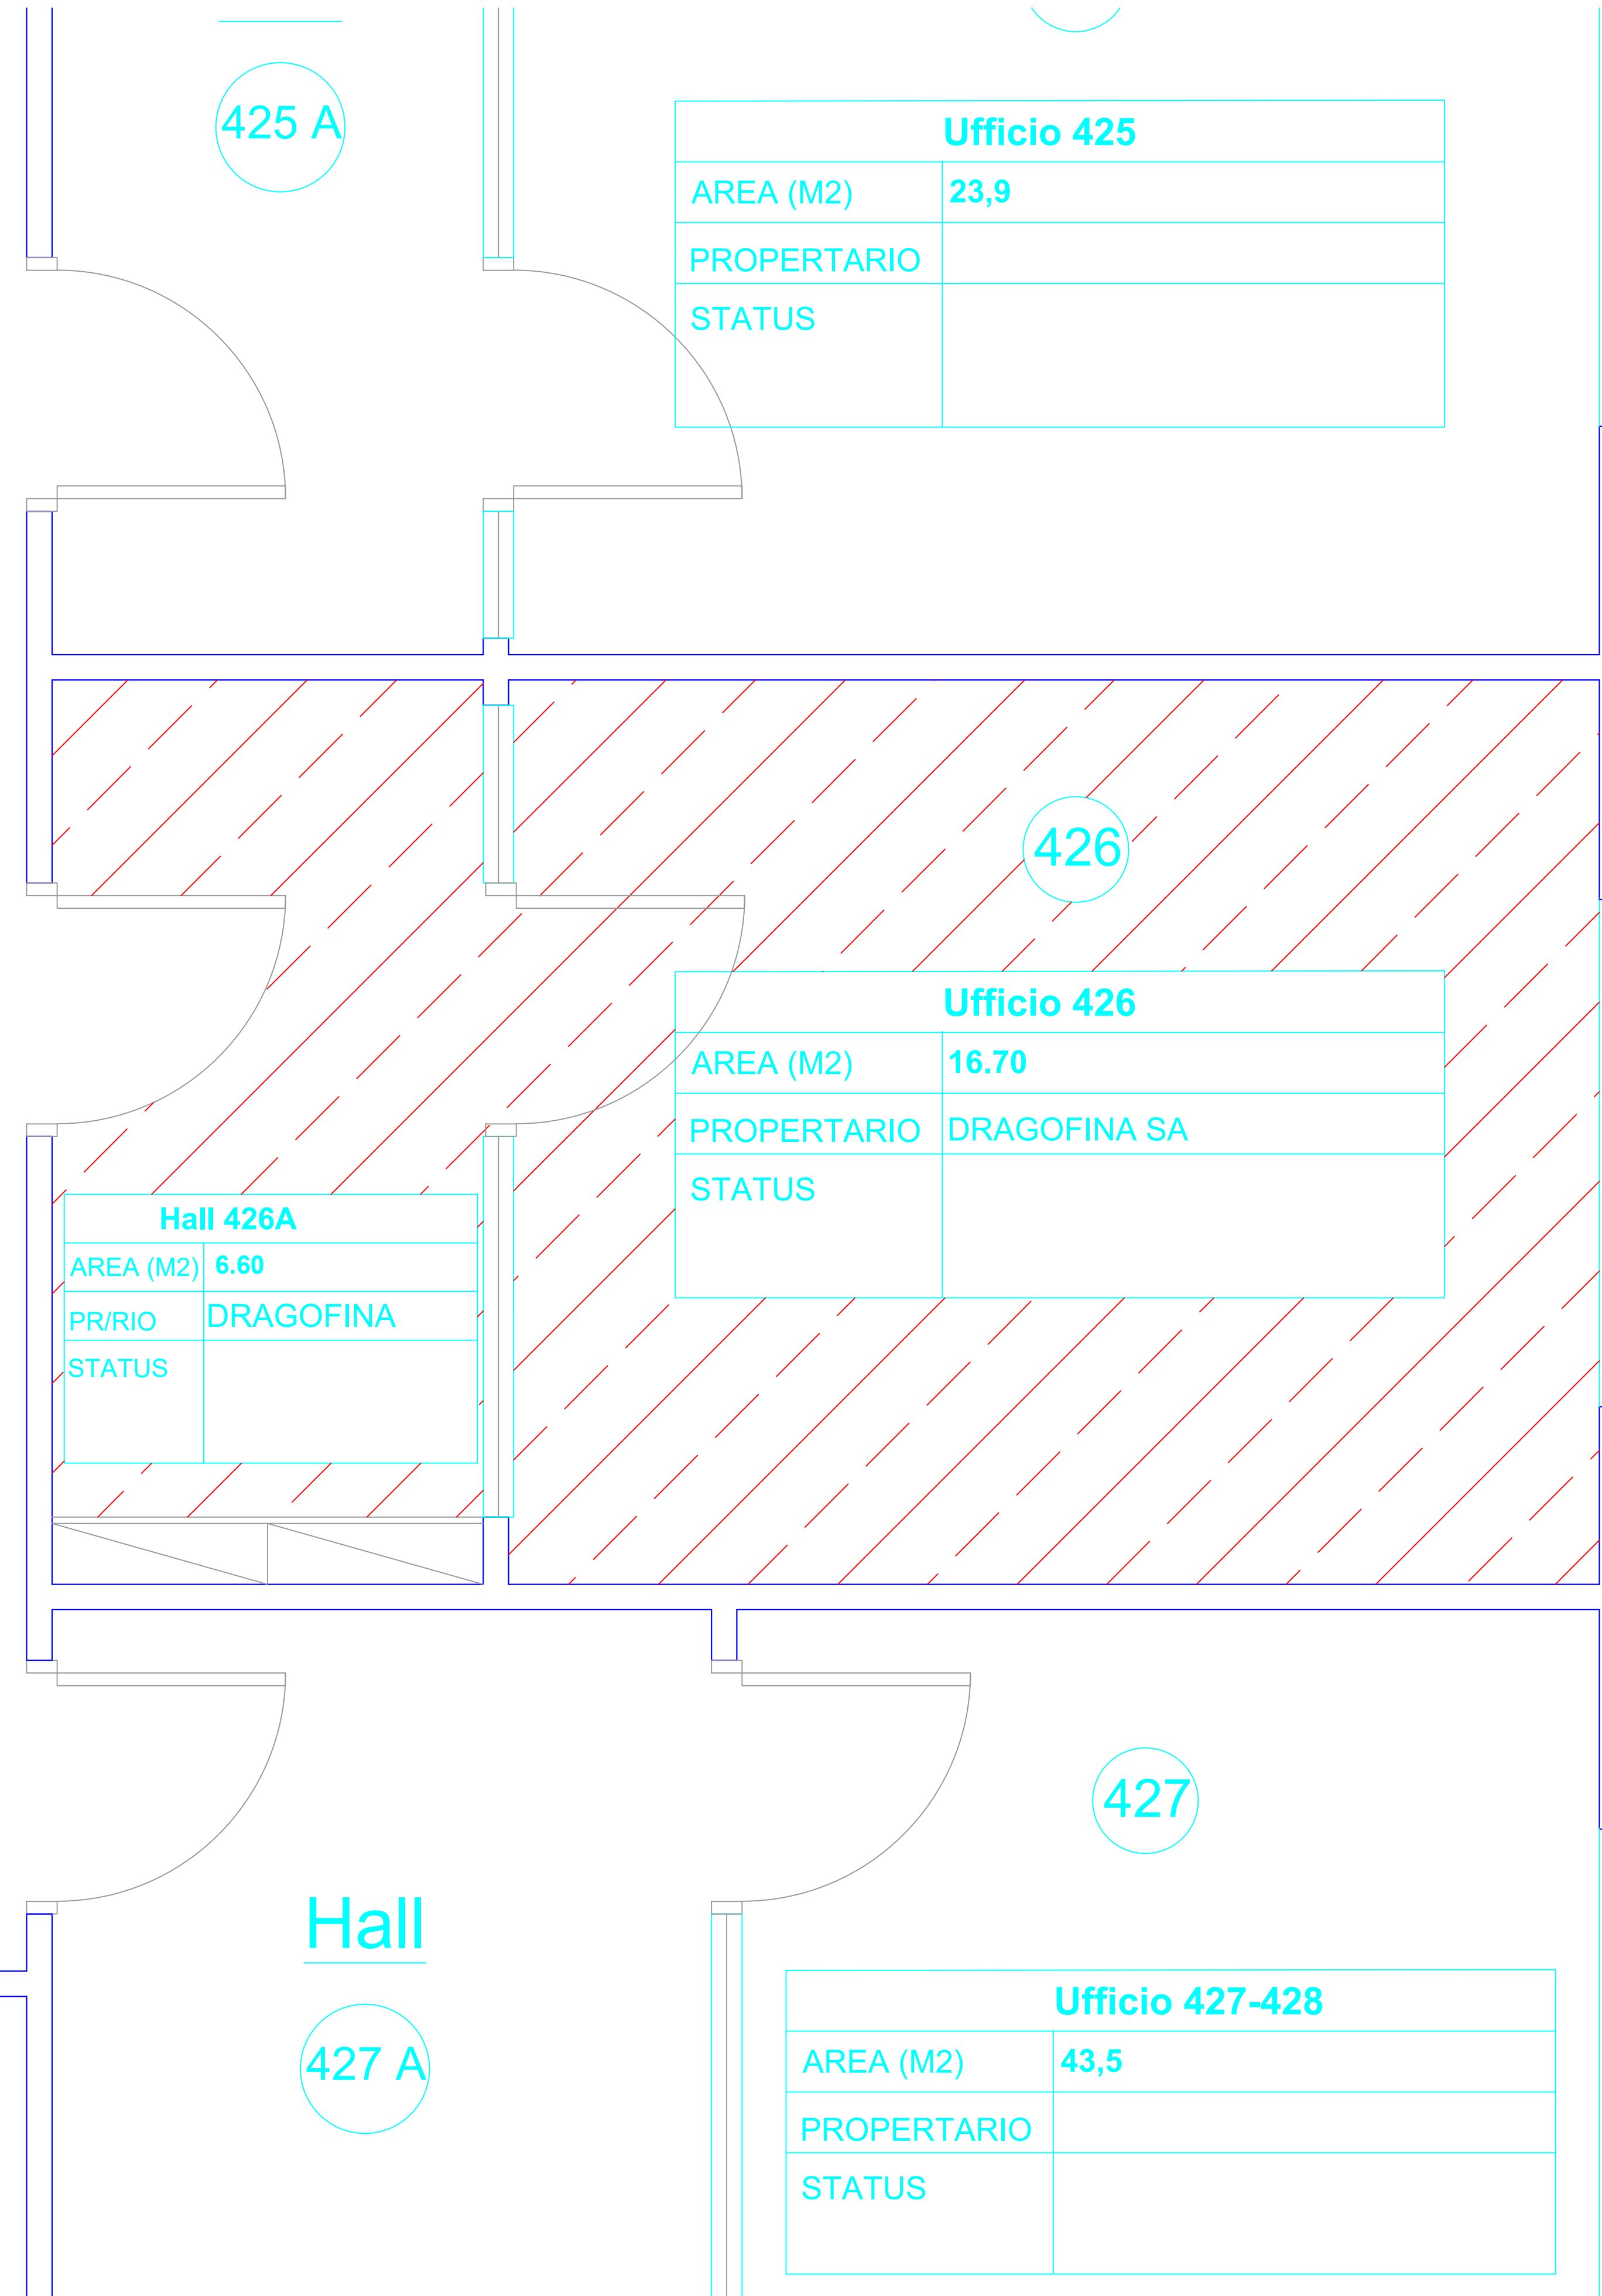

ου ανελκυστήρος

425 A

Ufficio 425	
AREA (M2)	23,9
PROPERTARIO	
STATUS	

426

Ufficio 426	
AREA (M2)	16.70
PROPERTARIO	DRAGOFINA SA
STATUS	

Hall 426A	
AREA (M2)	6.60
PR/RIO	DRAGOFINA
STATUS	

430

Hall 430A	
AREA (M2)	13.40
PR/RIO	
STATUS	

427

Ufficio 427-428	
AREA (M2)	43,5
PROPERTARIO	
STATUS	

Hall

427 A

429A

ακάλυπτος χώρο
ΥΠΟΧΡΕΩΤΙΚΩΣ ΑΚΑΛ. ΧΩΡΟΣ