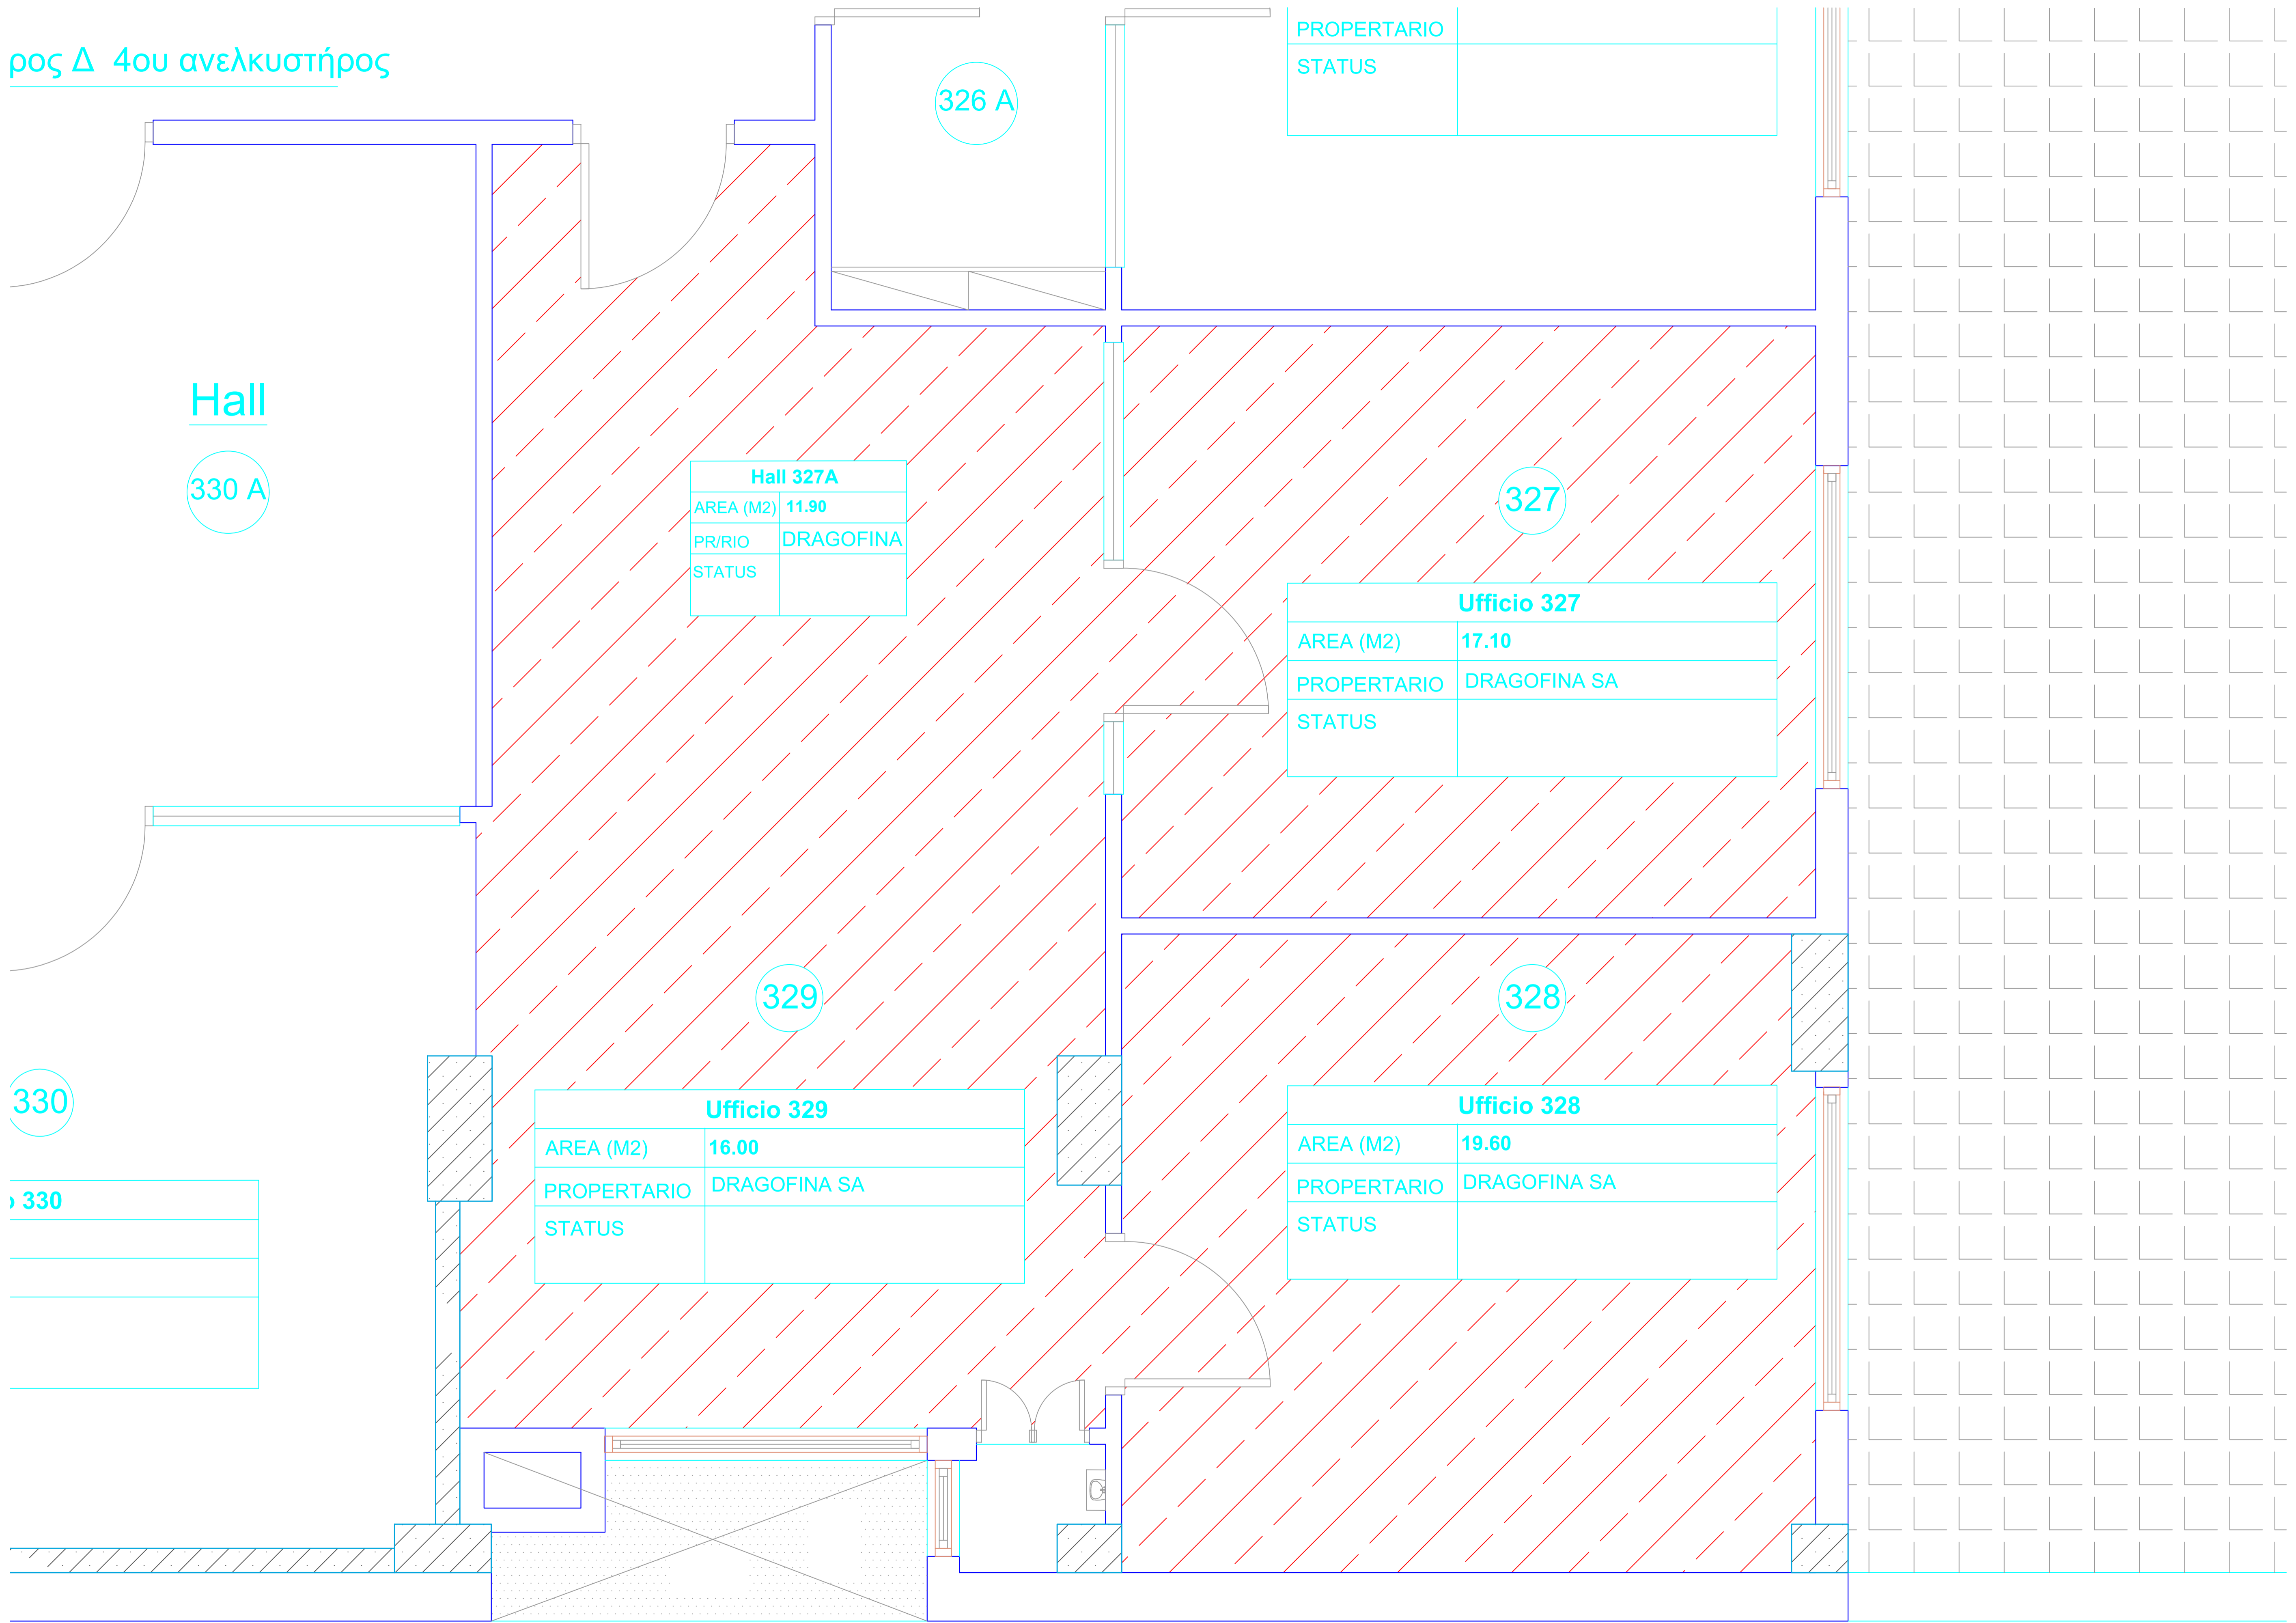

ρος Δ 4ου ανελκυστήρος

PROPERTARIO	
STATUS	

326 A

Hall

330 A

Hall 327A	
AREA (M2)	11.90
PR/RIO	DRAGOFINA
STATUS	

327

Ufficio 327	
AREA (M2)	17.10
PROPERTARIO	DRAGOFINA SA
STATUS	

329

Ufficio 329	
AREA (M2)	16.00
PROPERTARIO	DRAGOFINA SA
STATUS	

328

Ufficio 328	
AREA (M2)	19.60
PROPERTARIO	DRAGOFINA SA
STATUS	

330

330