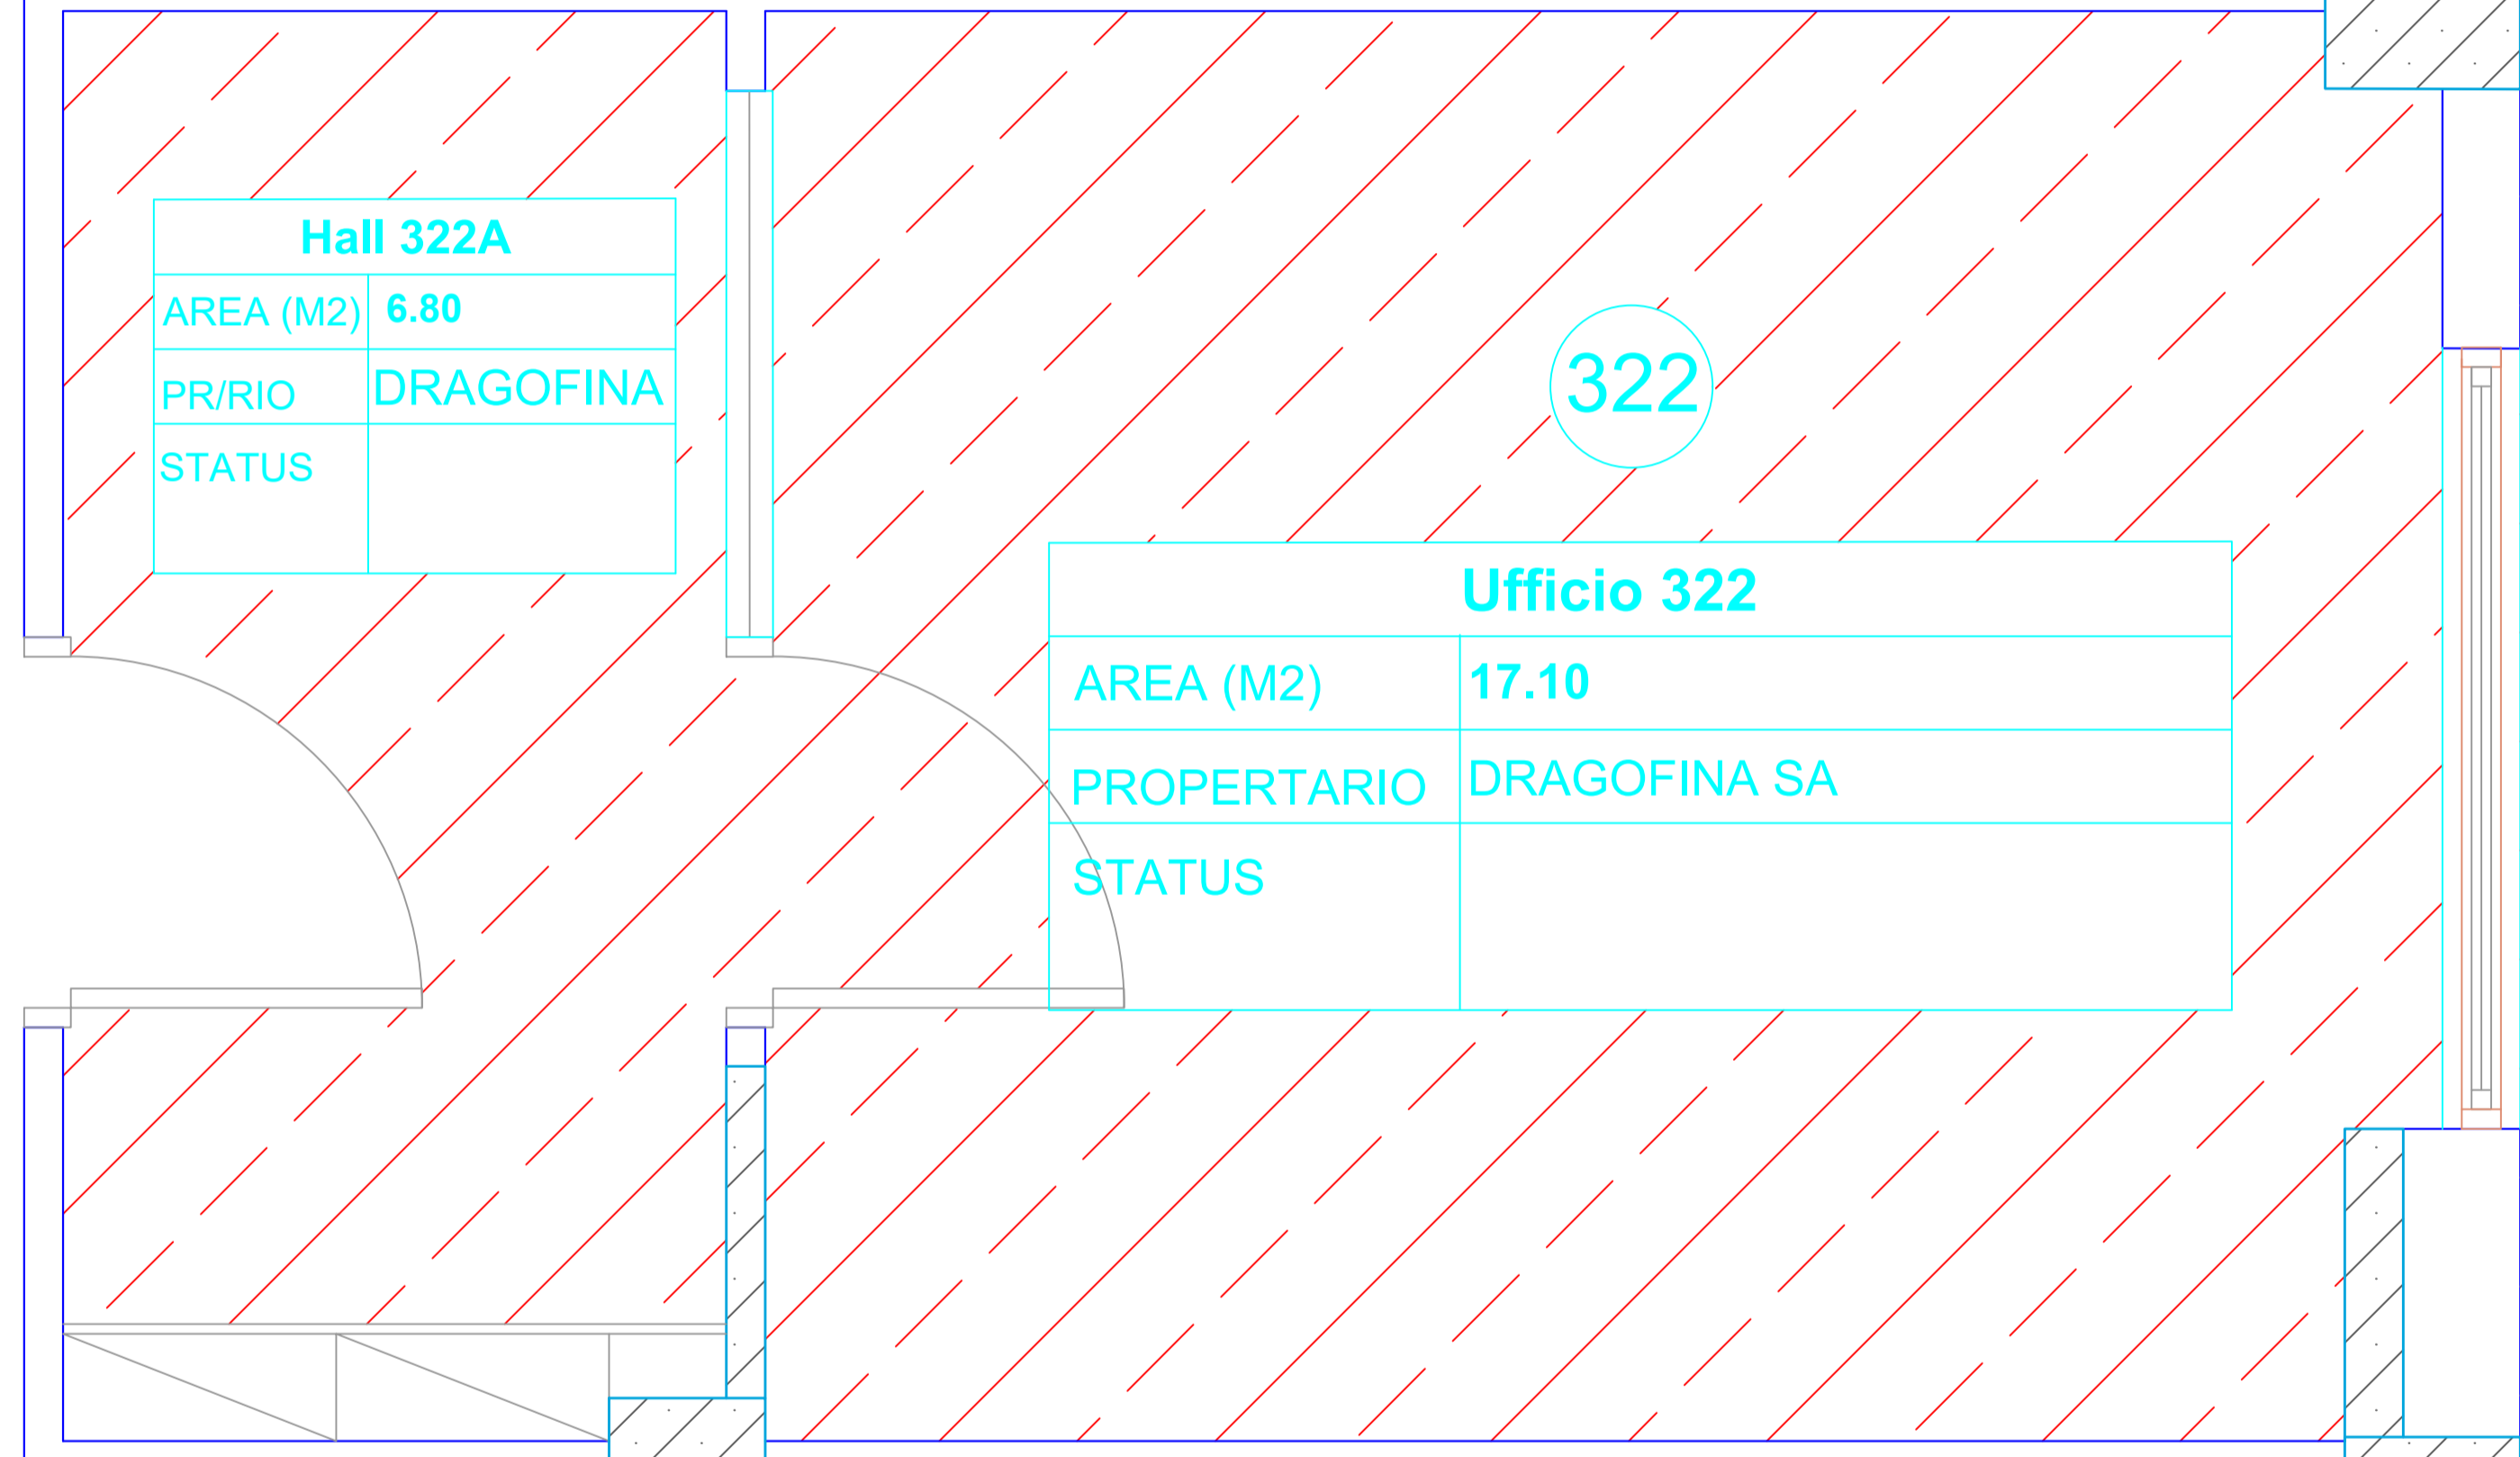

AREA (M2)	7.30
PR/RIO	
STATUS	

321

Ufficio 321	
AREA (M2)	18.40
PROPERTARIO	
STATUS	

Hall 322A	
AREA (M2)	6.80
PR/RIO	DRAGOFINA
STATUS	

322

Ufficio 322	
AREA (M2)	17.10
PROPERTARIO	DRAGOFINA SA
STATUS	

323

Ufficio 323	
AREA (M2)	23.3
PROPERTARIO	
STATUS	

Hall

323 A

SOHO