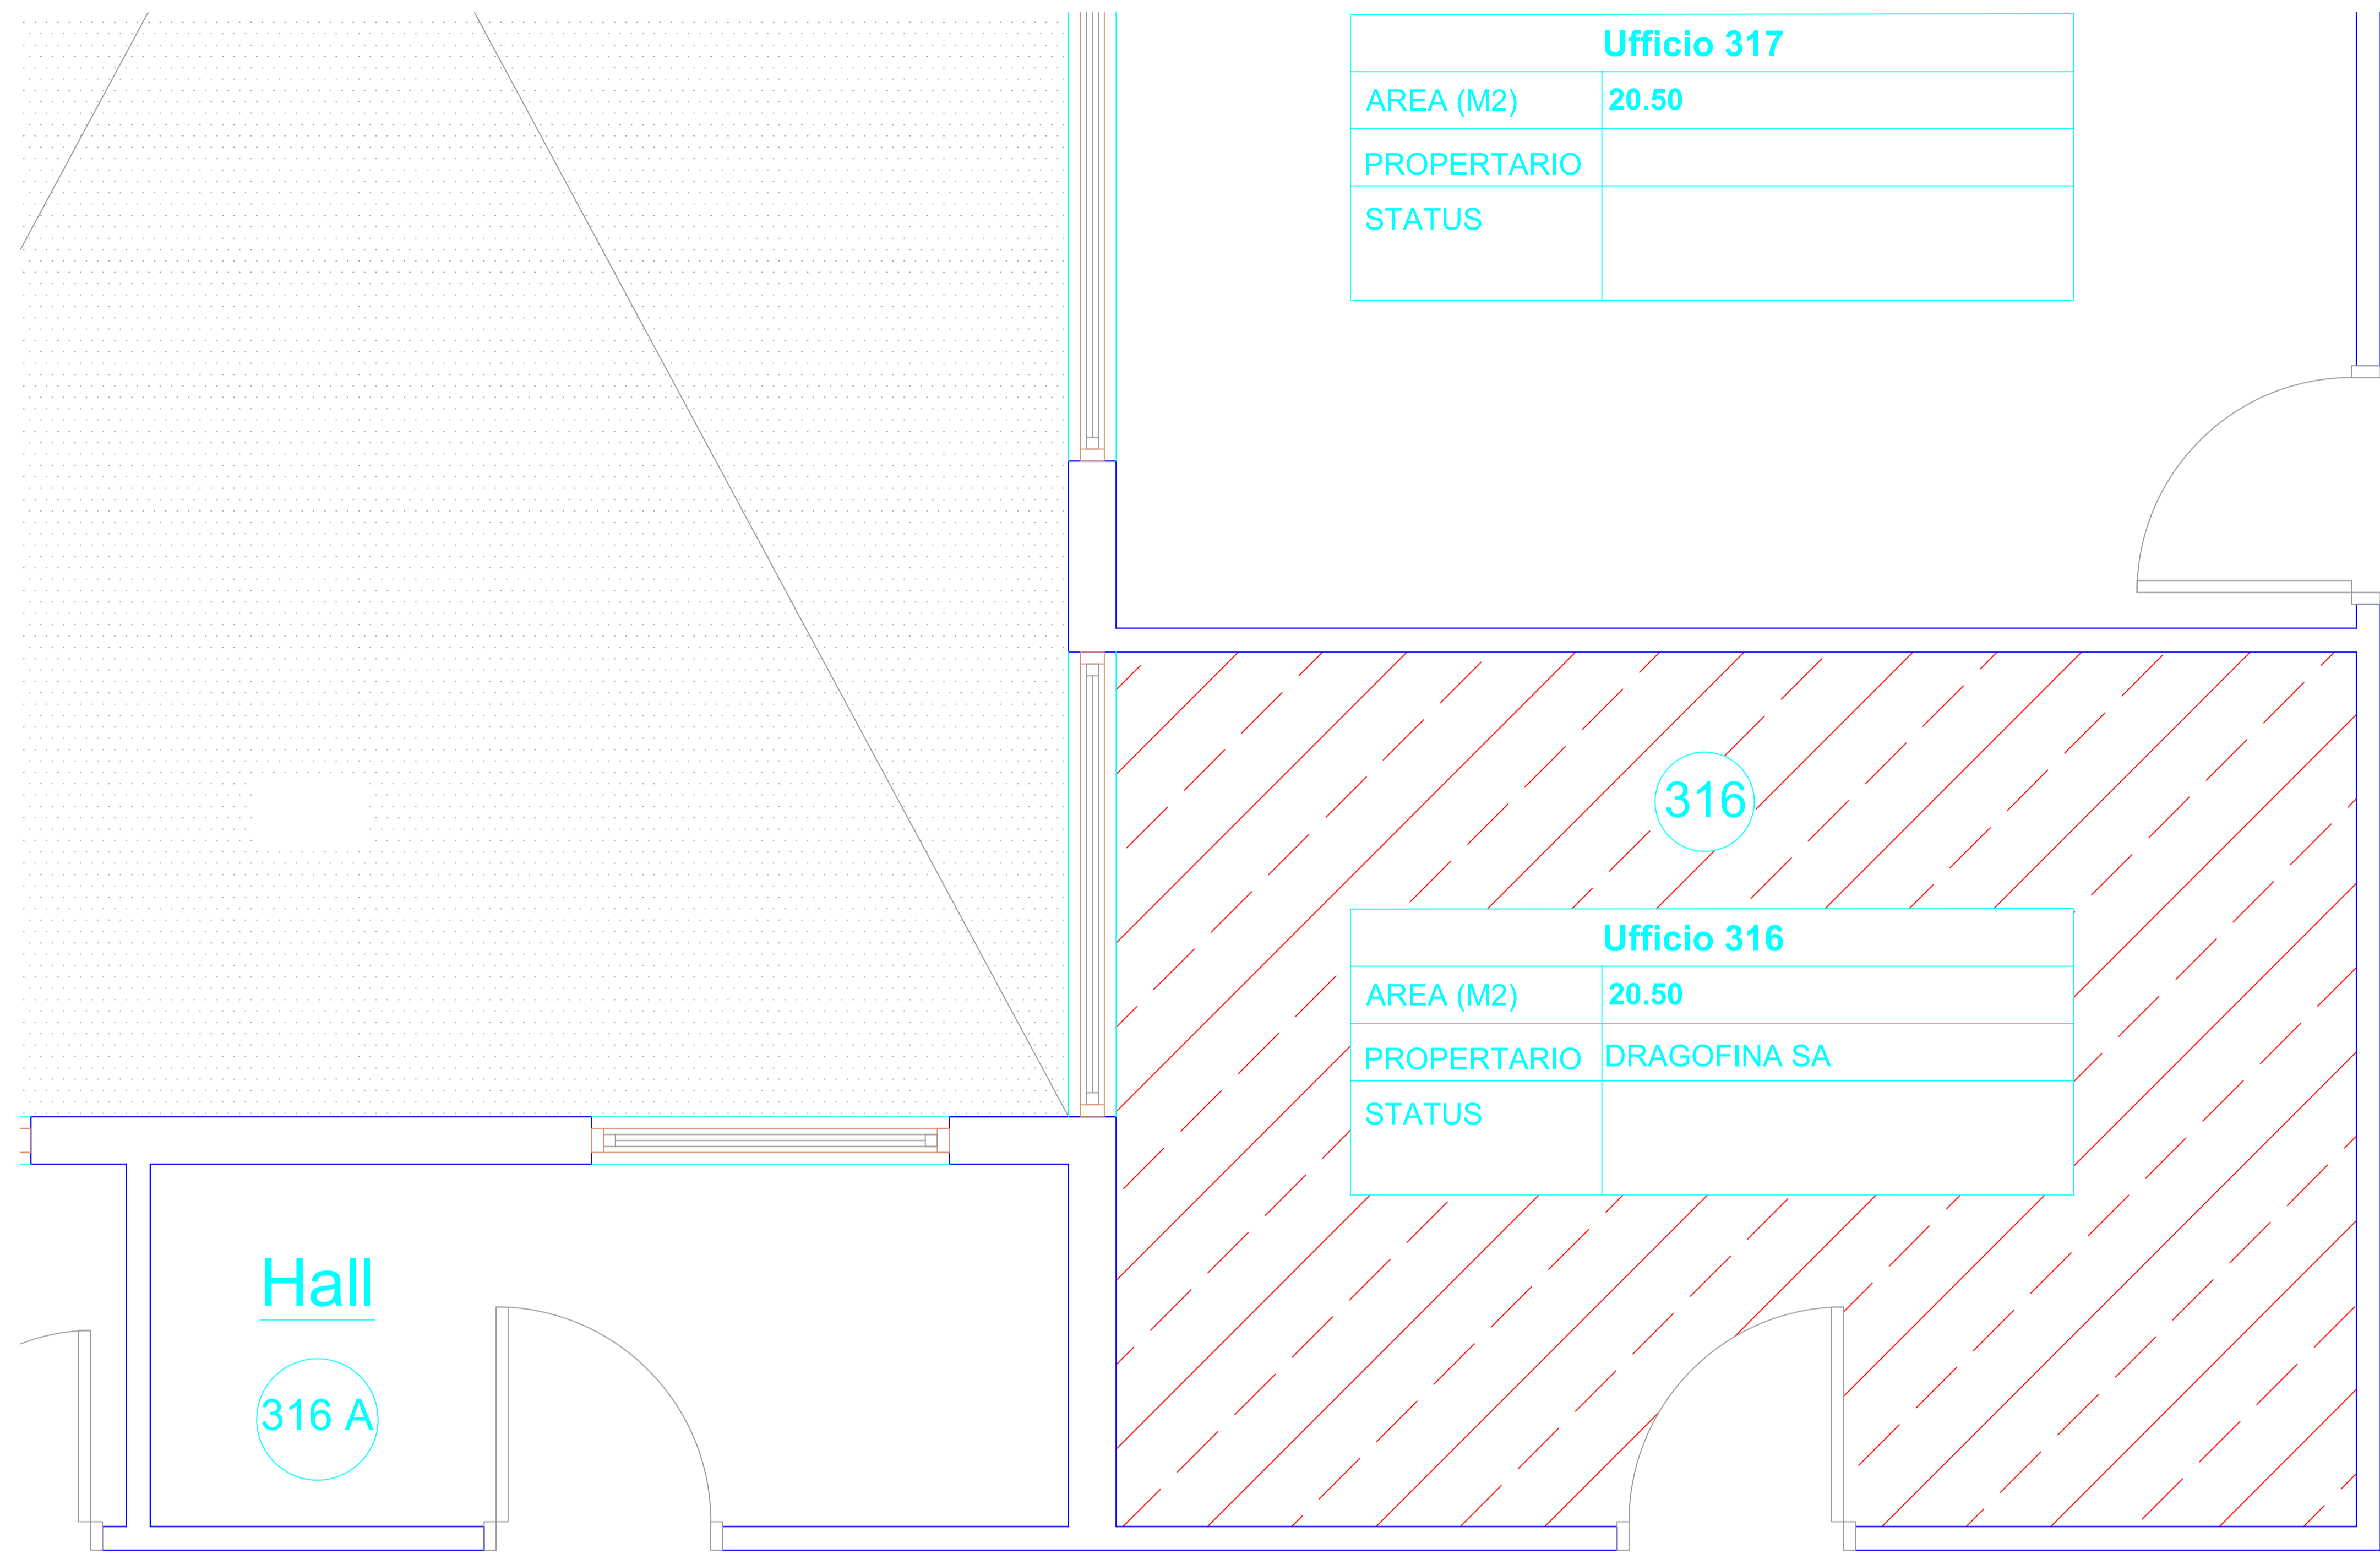

Ufficio 317	
AREA (M2)	20.50
PROPERTARIO	
STATUS	

Ufficio 316	
AREA (M2)	20.50
PROPERTARIO	DRAGOFINA SA
STATUS	

Διάδρομος

χώρος Δ 4ου ανελκυστήρος