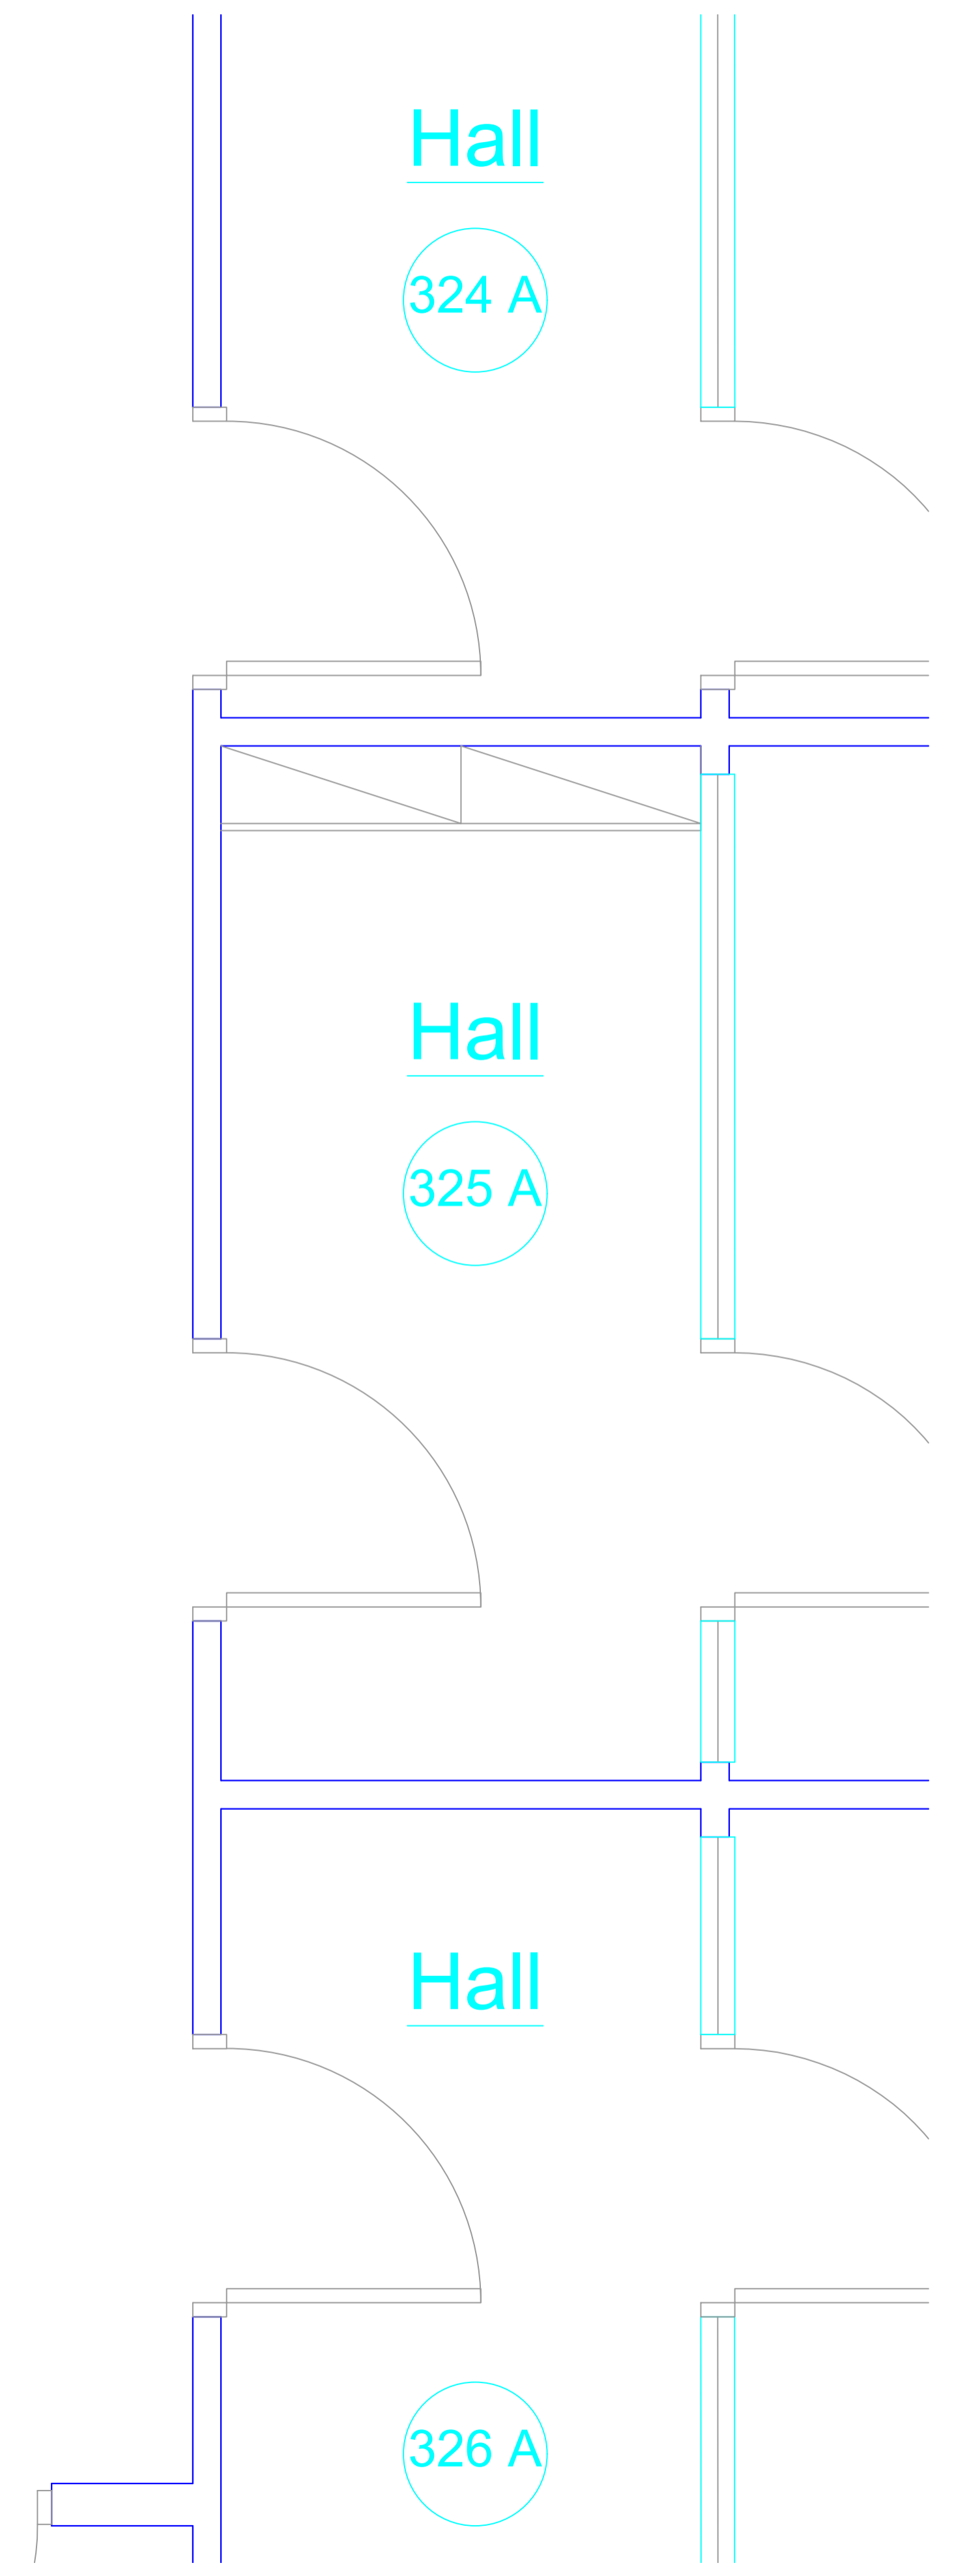

Ufficio 317	
AREA (M2)	20.50
PROPERTARIO	
STATUS	

Ufficio 316	
AREA (M2)	20.50
PROPERTARIO	DRAGOFINA SA
STATUS	

Διάδρομος

χώρος Δ 4ου ανελκυστήρος