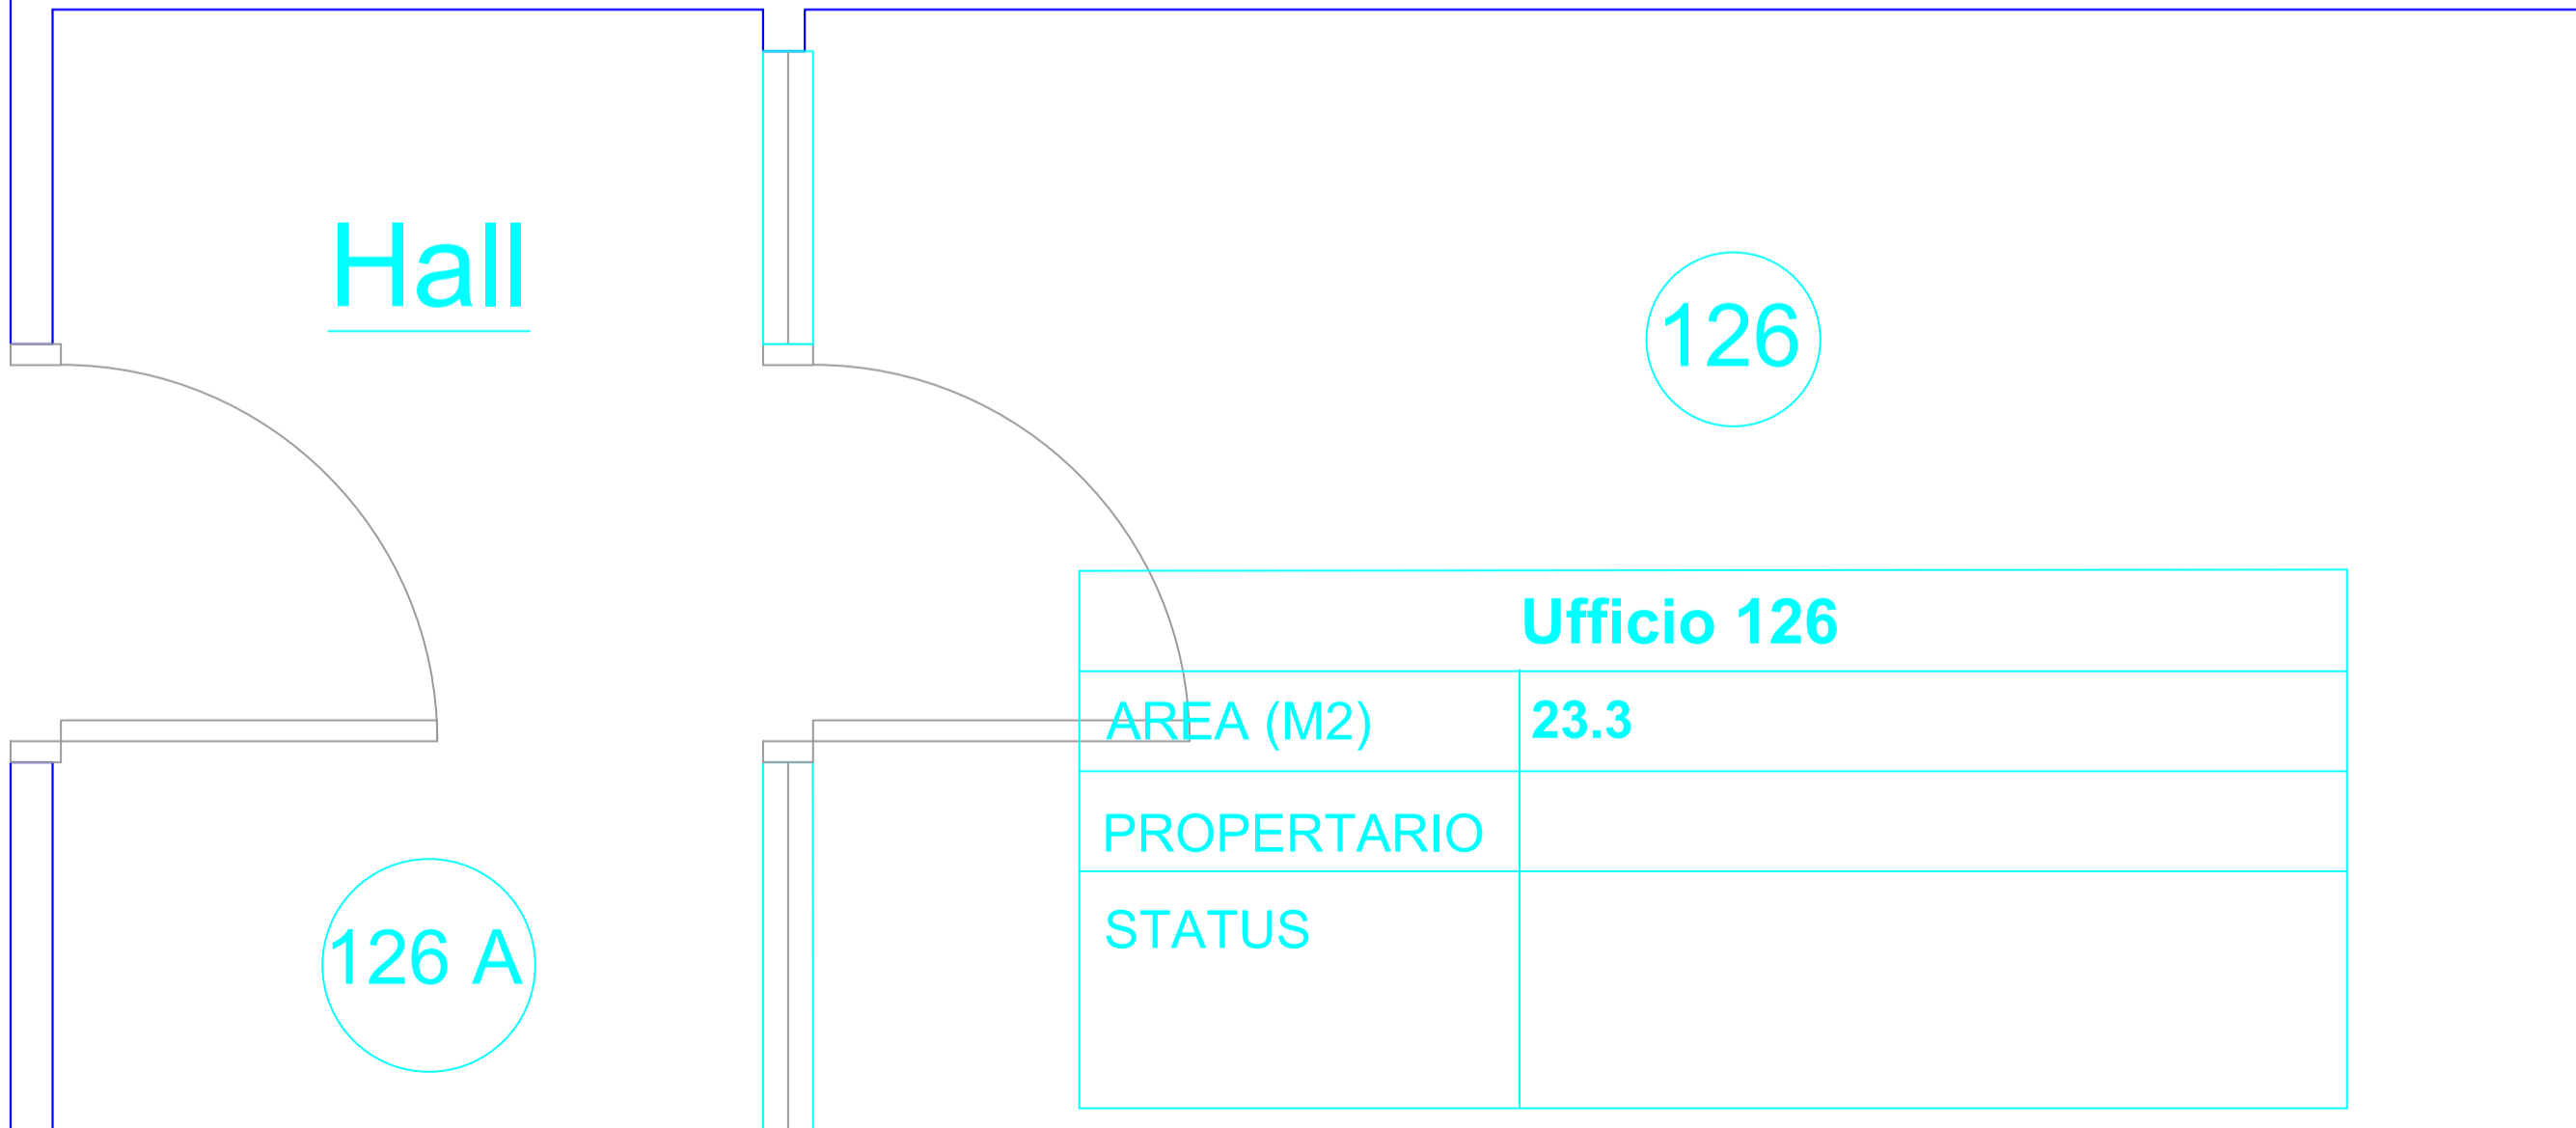

Hall 124A	
AREA (M2)	6.8
PR/RIO	
STATUS	

Ufficio 124	
AREA (M2)	17.10
PROPERTARIO	
STATUS	

Hall 125A	
AREA (M2)	6.8
PR/RIO	DRAGOFINA
STATUS	

Ufficio 125	
AREA (M2)	17.10
PROPERTARIO	DRAGOFINA SA
STATUS	

Hall

126

126 A

Ufficio 126	
AREA (M2)	23.3
PROPERTARIO	
STATUS	

Δώμα Ισογείου