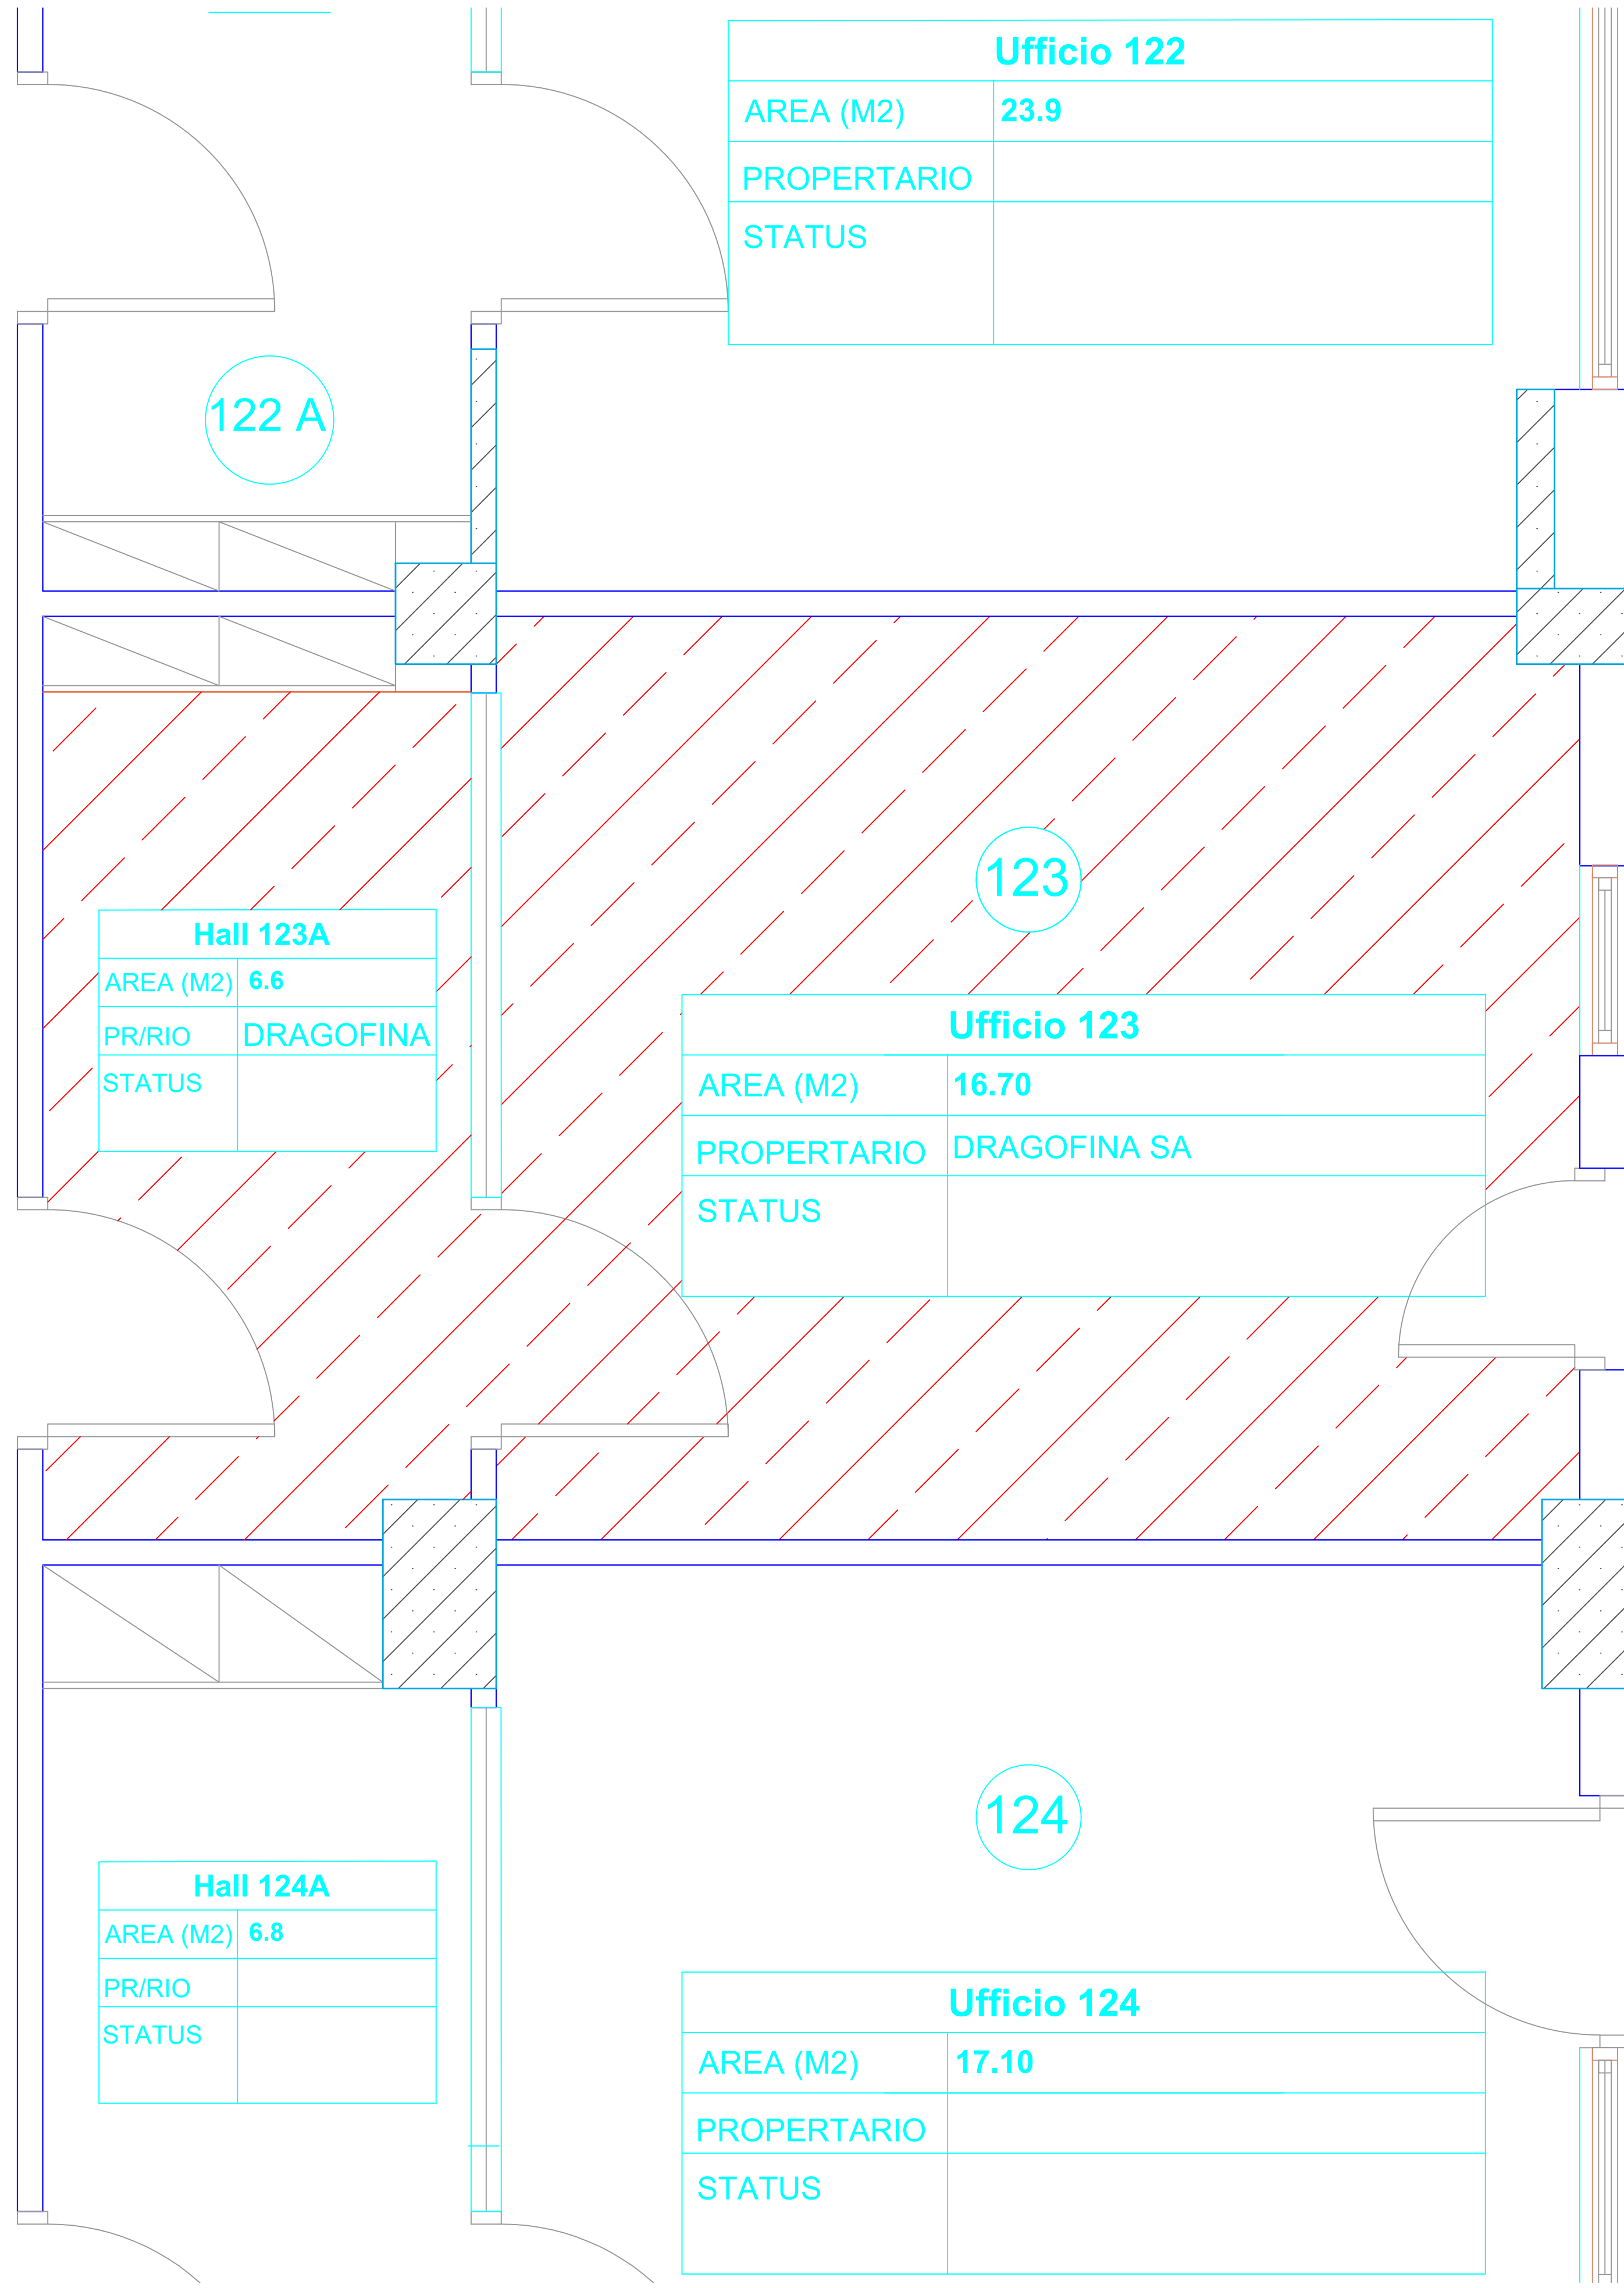

Διάδρομος

Ufficio 122	
AREA (M2)	23.9
PROPERTARIO	
STATUS	

122 A

Hall 123A	
AREA (M2)	6.6
PR/RIO	DRAGOFINA
STATUS	

123

Ufficio 123	
AREA (M2)	16.70
PROPERTARIO	DRAGOFINA SA
STATUS	

124

Hall 124A	
AREA (M2)	6.8
PR/RIO	
STATUS	

Ufficio 124	
AREA (M2)	17.10
PROPERTARIO	
STATUS	