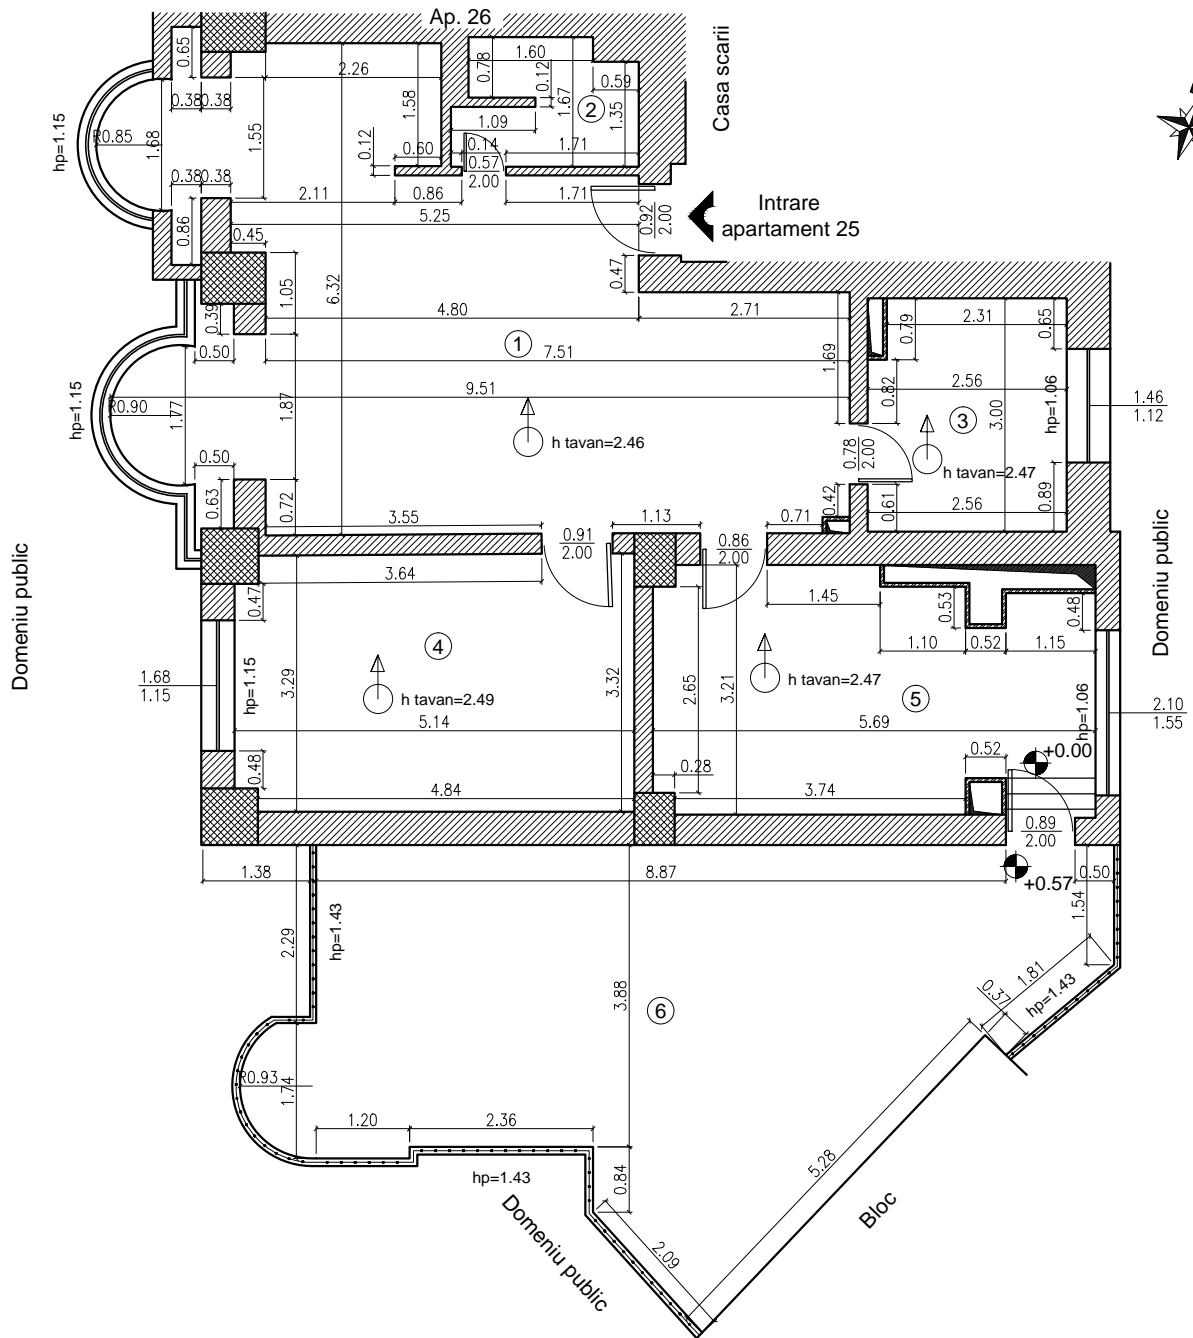

# Relevu Apartament

## Scara 1:100

Nr. Cadastral al terenului	Suprafata	Adresa imobilului	
		Mun. Bucuresti, Str. Soseaua Piperei, Nr. 1, bl. 1D, sc. 2, et. 4, Ap. 25	
Cartea Funciara colectiva nr.		UAT	Bucuresti

Nr. incapere	Denumire incapere	Suprafata utila (mp)
1	Sufragerie	42.38
2	W.C. servici	3.54
3	Baie	7.48
4	Dormitor 1	16.79
5	Dormitor 2	16.76
Suprafata utila totala= 86.95 mp		
6	Terasa(proprietar necunoscut)	42.61
Executant,		Data
<b>STRATONE LUCIAN ION</b> Autorizatie: Seria RO-B-F, Nr. 1402		10.05.2016
Receptionat,		Data