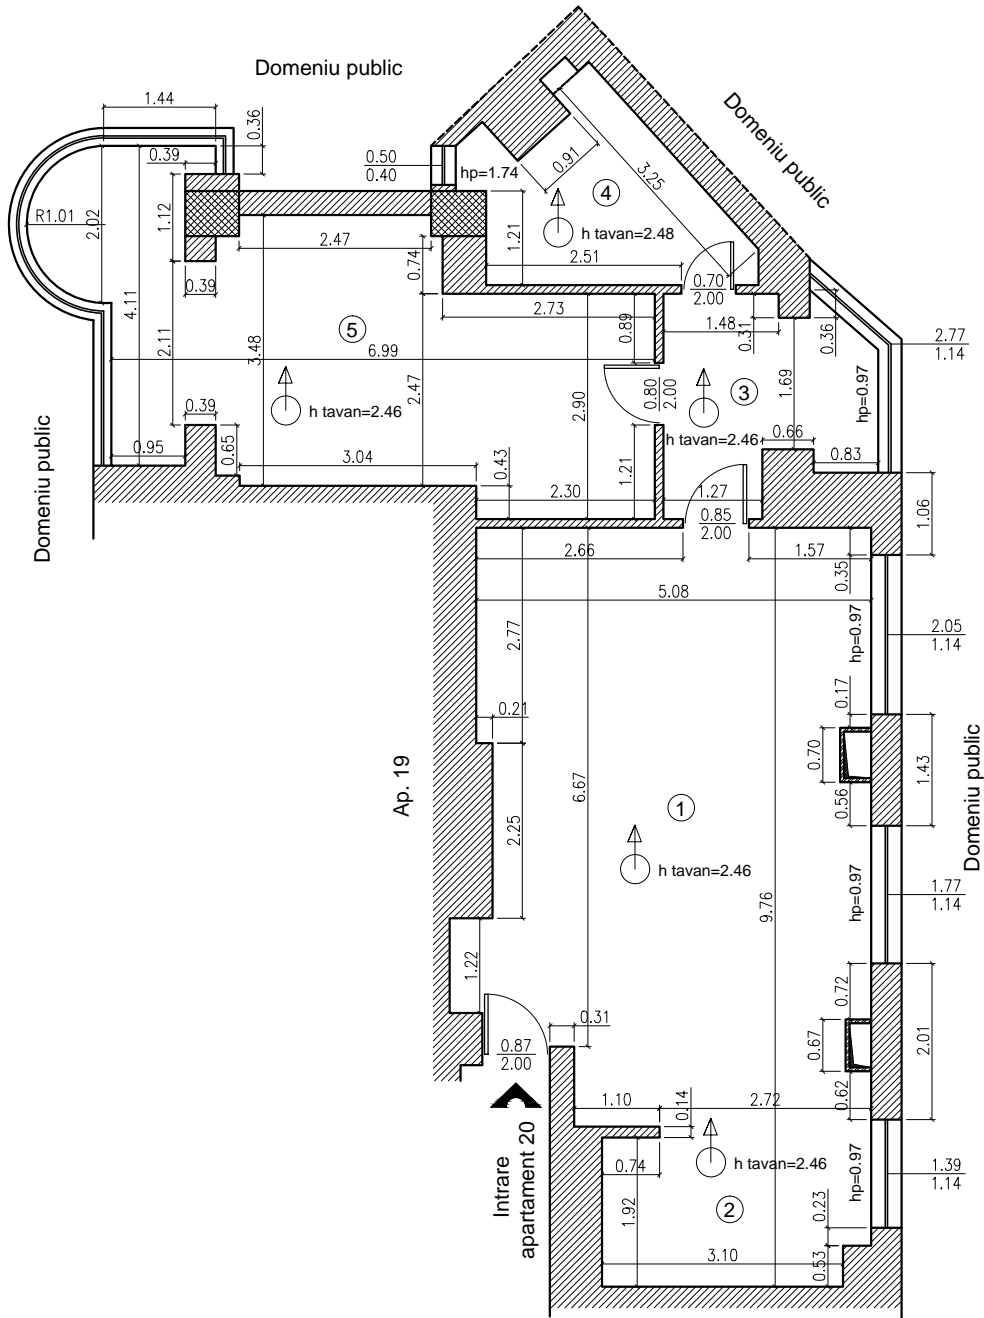

# Relevu Apartament

## Scara 1:100

Nr. Cadastral al terenului	Suprafata	Adresa imobilului	
		Mun. Bucuresti, Str. Soseaua Piperei, Nr. 1, bl. 1D, sc. 2, et. 2, Ap. 20	
Cartea Funciara colectiva nr.		UAT	Bucuresti

Nr. incapere	Denumire incapere	Suprafata utila (mp)
1	Sufragerie	37.42
2	Bucatarie	6.64
3	Hol	6.49
4	Baie	6.65
5	Dormitor	24.37
Suprafata utila totala= 81.57 mp		
Executant,		Data
STRATONE LUCIAN ION <small>Autorizatie: Seria RO-B-F, Nr. 1402</small>		10.05.2016
Receptionat,		Data