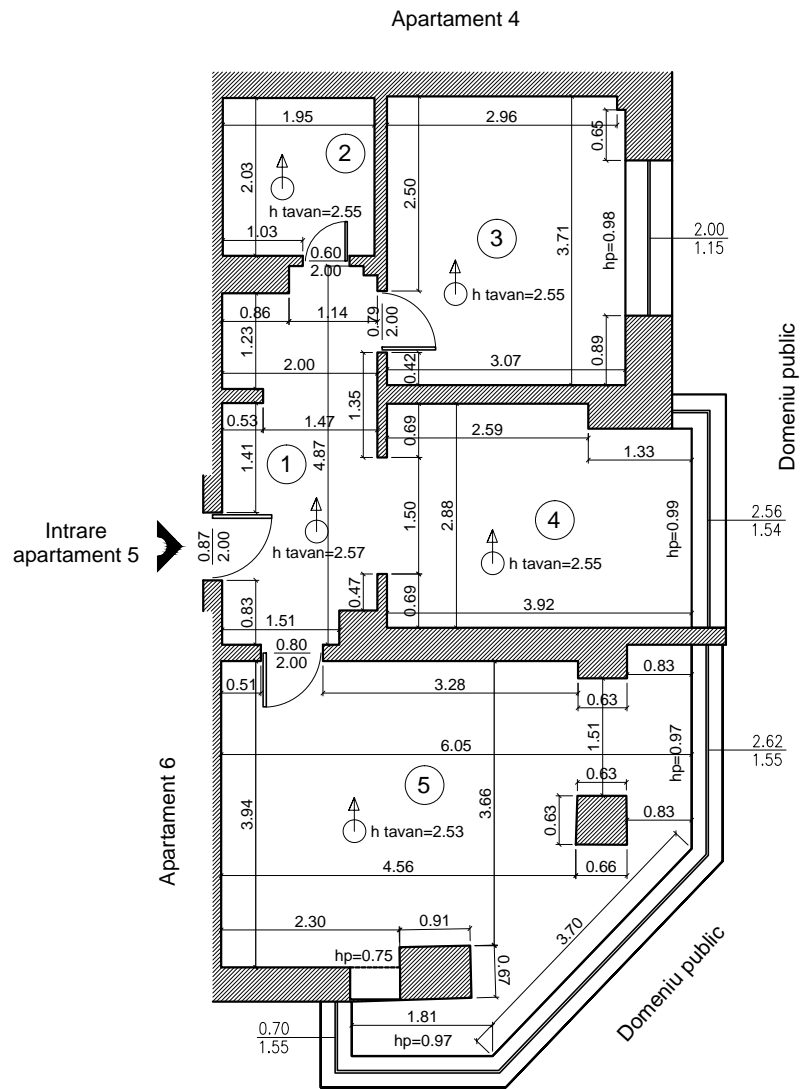

Relevu Apartament

Scara 1:100

Nr. Cadastral al terenului	Suprafata	Adresa imobilului	
		Mun. Bucuresti, Str. Smaranda Braescu, nr. 1, Bl. 1F, Et. 2, Ap. 5	
Cartea Funciara colectiva nr.		UAT	Bucuresti

Nr. incapere	Denumire incapere	Suprafata utila (mp)
1	Hol	9.11
2	Baie	3.96
3	Dormitor 1	11.12
4	Bucatarie	10.86
5	Sufragerie	24.15
Suprafata utila totala= 59.20 mp		
Executant,		Data
STRATONE LUCIAN ION <small>Autorizatie: Seria RO-B-F, Nr. 1402</small>		05.05.2015
Receptionat,		Data