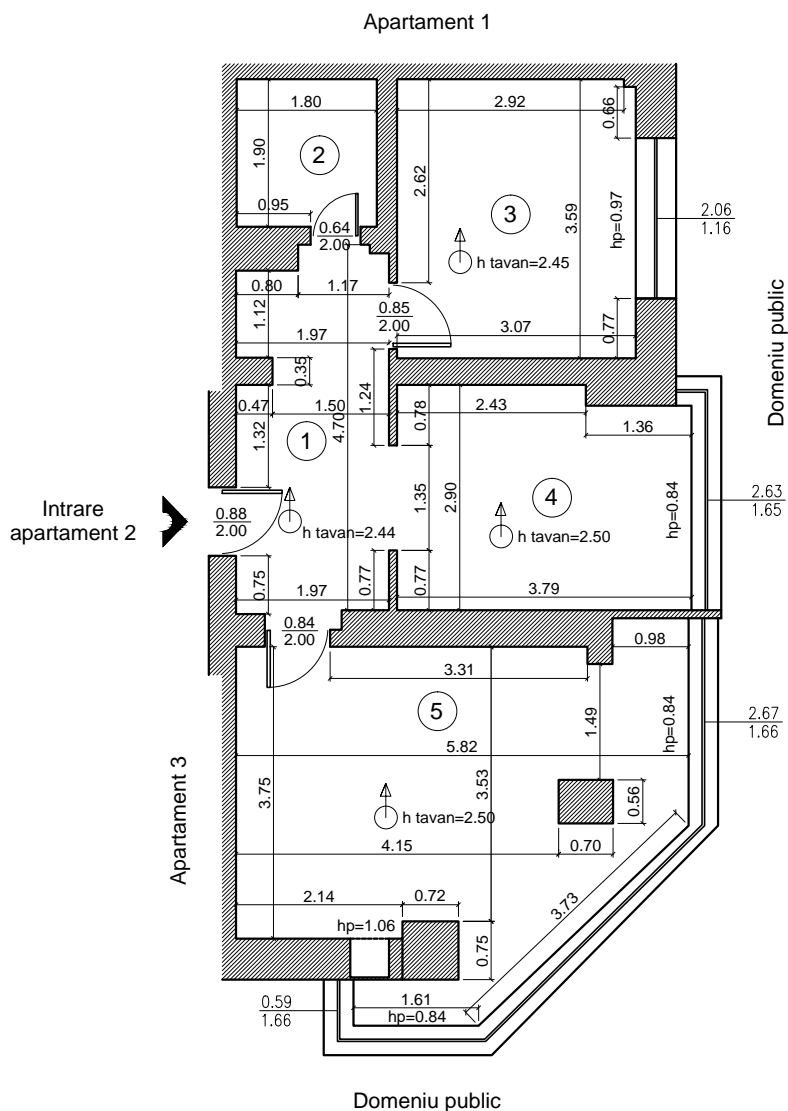

# Relevu Apartament

Scara 1:100

Nr. Cadastral al terenului	Suprafata	Adresa imobilului	
		Mun. Bucuresti, Str. Smaranda Braescu, nr. 1, Bl. 1F, Et. 1, Ap. 2	
Cartea Funciara colectiva nr.		UAT	Bucuresti

Nr. incapere	Denumire incapere	Suprafata utila (mp)
1	Hol	9.07
2	Baie	3.42
3	Dormitor 1	11.00
4	Bucatarie	10.62
5	Sufragerie	22.21
Suprafata utila totala=		56.32 mp
Executant,		Data
STRATONE LUCIAN ION Autorizatie: Seria RO-B-F, Nr. 1402		05.05.2015
Receptionat,		Data