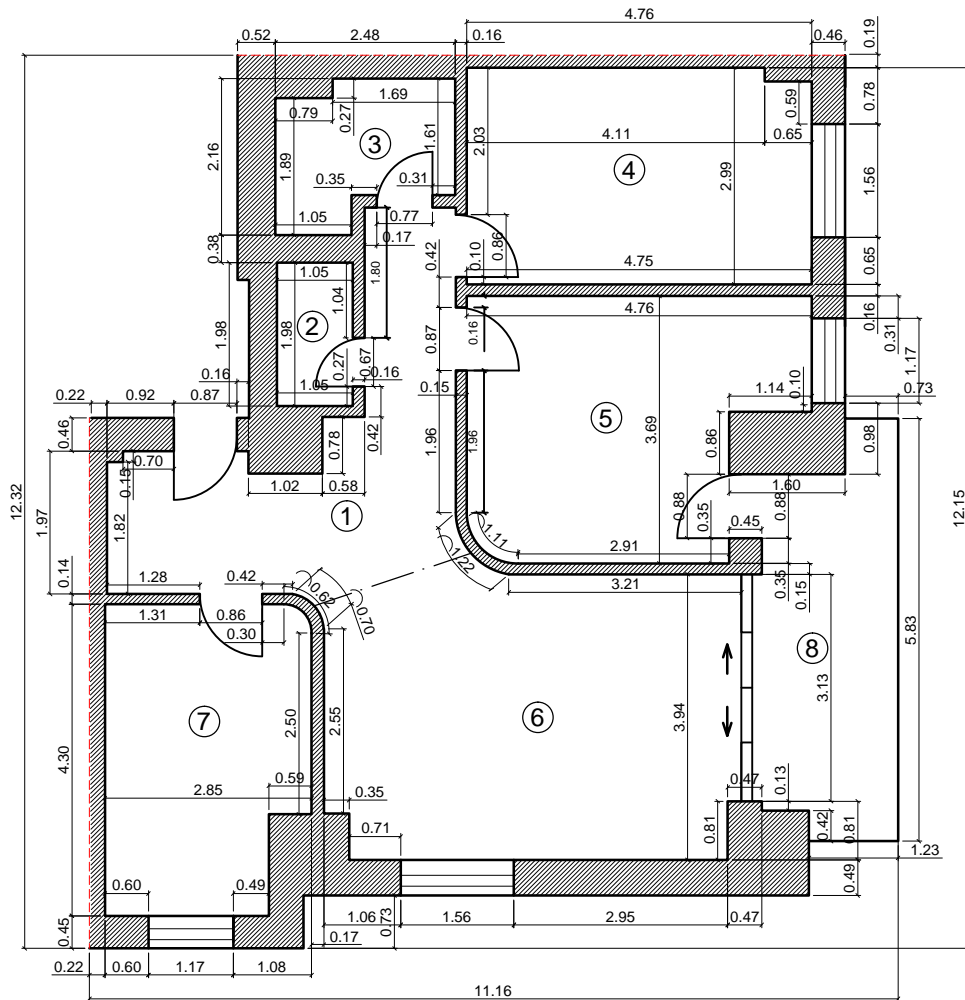

# Relevu Apartament 14

Scara 1:100

Nr. Cadastral al terenului	Suprafata	Adresa imobilului	
		Mun. Bucuresti, Str. Telescopului, Nr. 29-31, Etj. 3, Ap. 14	
Cartea Funciara colectiva nr.		UAT	Bucuresti

Nr. incapere	Denumire incapere	Suprafata utila ( mp )	Executant,	Data
1	HOL	13.38	STRATONE LUCIAN ION Autorizatie: Seria RO-B-F, Nr. 1402	05.05.2016
2	BAIE	2.08		
3	BAIE	4.36		
4	INCAPERE	14.11		
5	INCAPERE	15.08	Receptionat,	Data
6	INCAPERE	21.69		
7	INCAPERE	11.40		
Suprafata utila =		82.10		
8	BALCON	9.80		
Suprafata totala =		91.90		