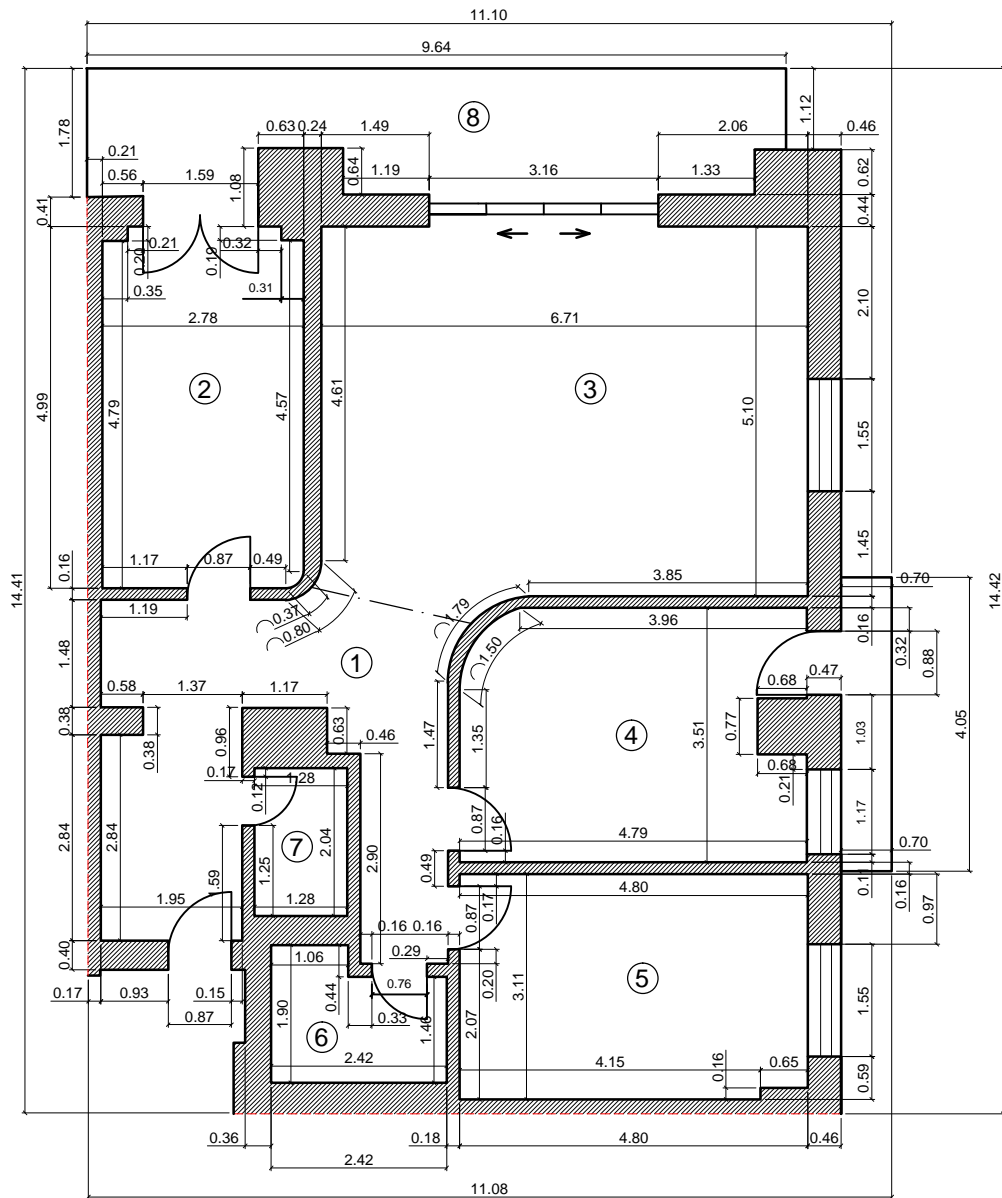

Relevu Apartament 13

Scara 1:100

Nr. Cadastral al terenului	Suprafata	Adresa imobilului	
		Mun. Bucuresti, Str. Telescopului, Nr. 29-31, Etj. 3, Ap. 13	
Cartea Funciara colectiva nr.		UAT	Bucuresti

Nr. incapere	Denumire incapere	Suprafata utila (mp)	Executant,	Data
1	HOL	17.77	STRATONE LUCIAN ION Autorizatie: Seria RO-B-F, Nr. 1402	05.05.2016
2	INCAPERE	13.73		
3	INCAPERE	34.63		
4	INCAPERE	16.04		
5	INCAPERE	14.82		
6	BAIE	4.00	Receptionat,	Data
7	BAIE	2.61		
Suprafata utila =		103.60		
8	BALCON	15.84		
Suprafata totala =		119.44		