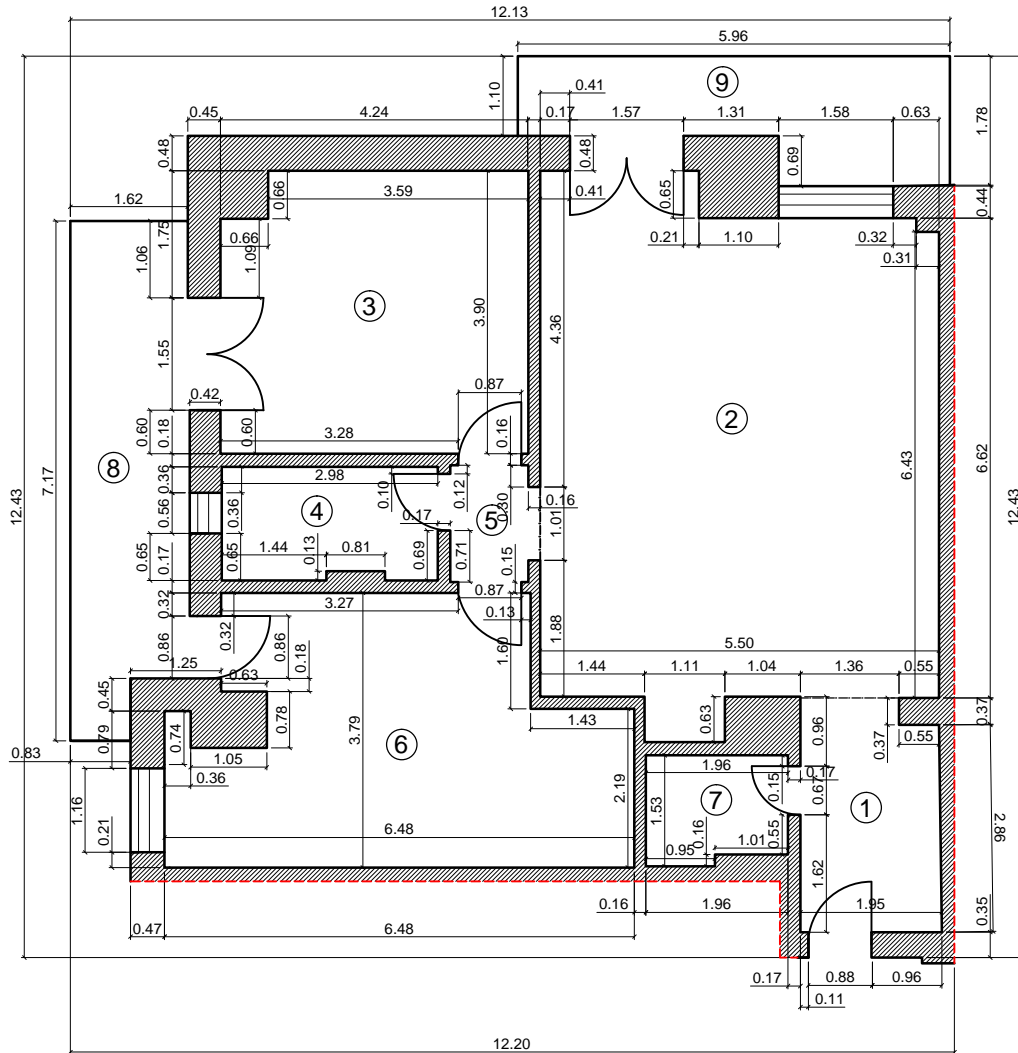

Relevu Apartament 12

Scara 1:100

Nr. Cadastral al terenului	Suprafata	Adresa imobilului	
		Mun. Bucuresti, Str. Telescopului, Nr. 29-31, Etj. 3, Ap. 12	
Cartea Funciara colectiva nr.		UAT	Bucuresti

Nr. incapere	Denumire incapere	Suprafata utila (mp)	Executant,	Data
1	HOL	6.02	STRATONE LUCIAN ION Autorizatie: Seria RO-B-F, Nr. 1402	05.05.2016
2	INCAPERE	38.40		
3	INCAPERE	16.14		
4	BAIE	4.57		
5	HOL	1.90		
6	INCAPERE	20.29		
7	BAIE	2.84		
Suprafata utila =		90.16	Receptionat,	Data
8	BALCON	11.08		
9	BALCON	8.19		
Suprafata totala =		109.43		