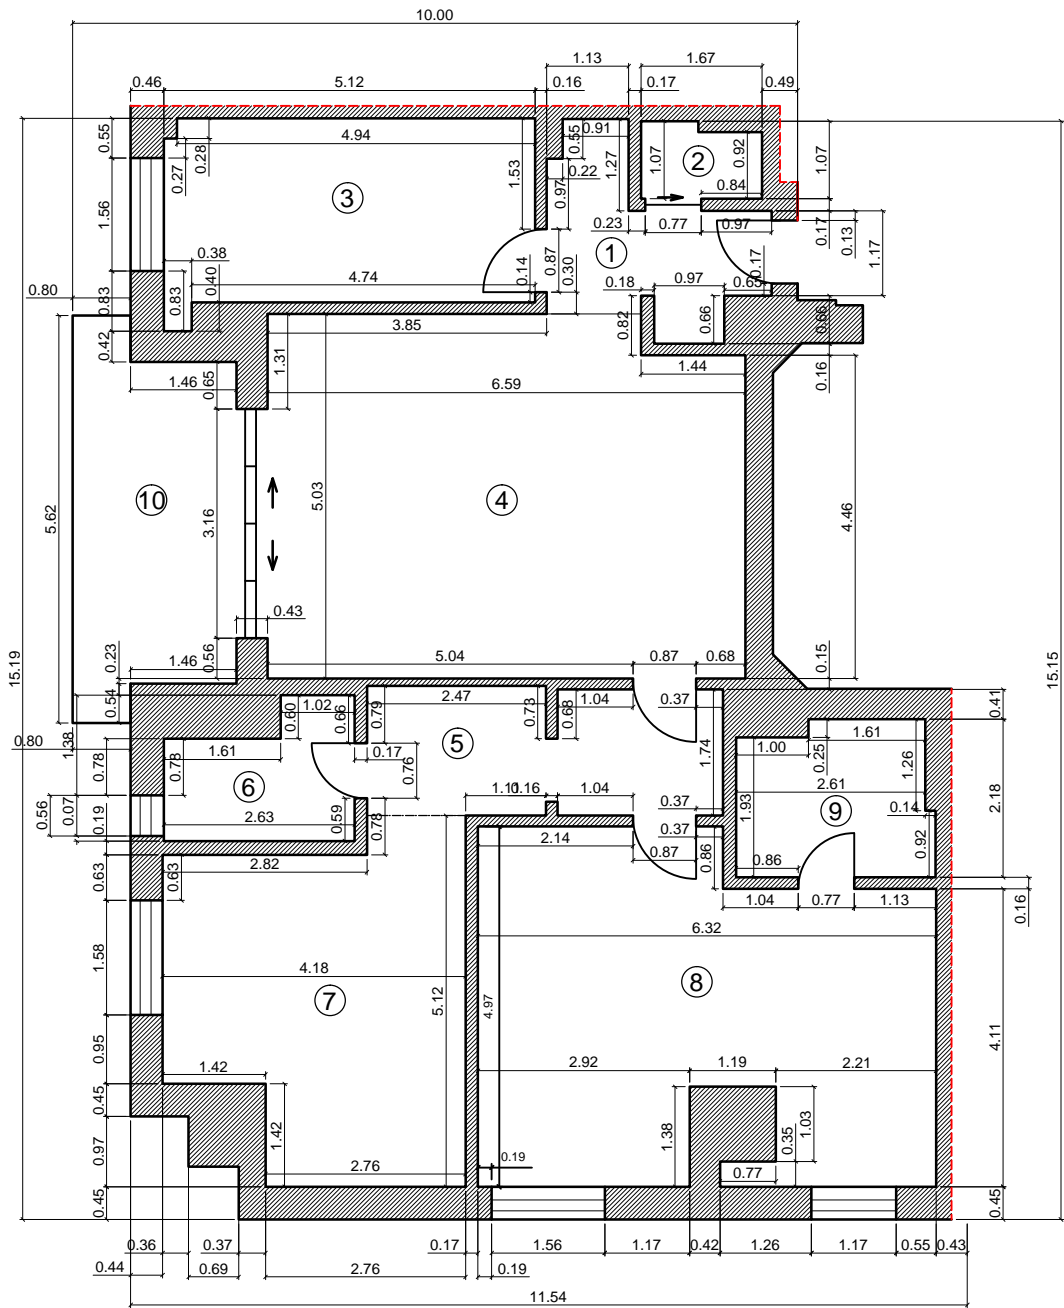

Relevu Apartament 11

Scara 1:100

Nr. Cadastral al terenului	Suprafata	Adresa imobilului	
		Mun. Bucuresti, Str. Telescopului, Nr. 29-31, Etj. 3, Ap. 11	
Cartea Funciara colectiva nr.		UAT	Bucuresti

Nr. incapere	Denumire incapere	Suprafata utila (mp)	Executant,	Data
1	HOL	5.91	STRATONE LUCIAN ION <small>Autorizatie: Seria RO-B-F, Nr. 1402</small>	05.05.2016
2	BAIE	1.70		
3	INCAPERE	13.11		
4	INCAPERE	32.33		
5	HOL	8.53		
6	BAIE	4.32		
7	INCAPERE	17.86		
8	INCAPERE	27.51		
9	BAIE	5.57		
Suprafata utila =				
10	BALCON	10.98		
Suprafata totala =				
		127.82	Receptionat,	Data