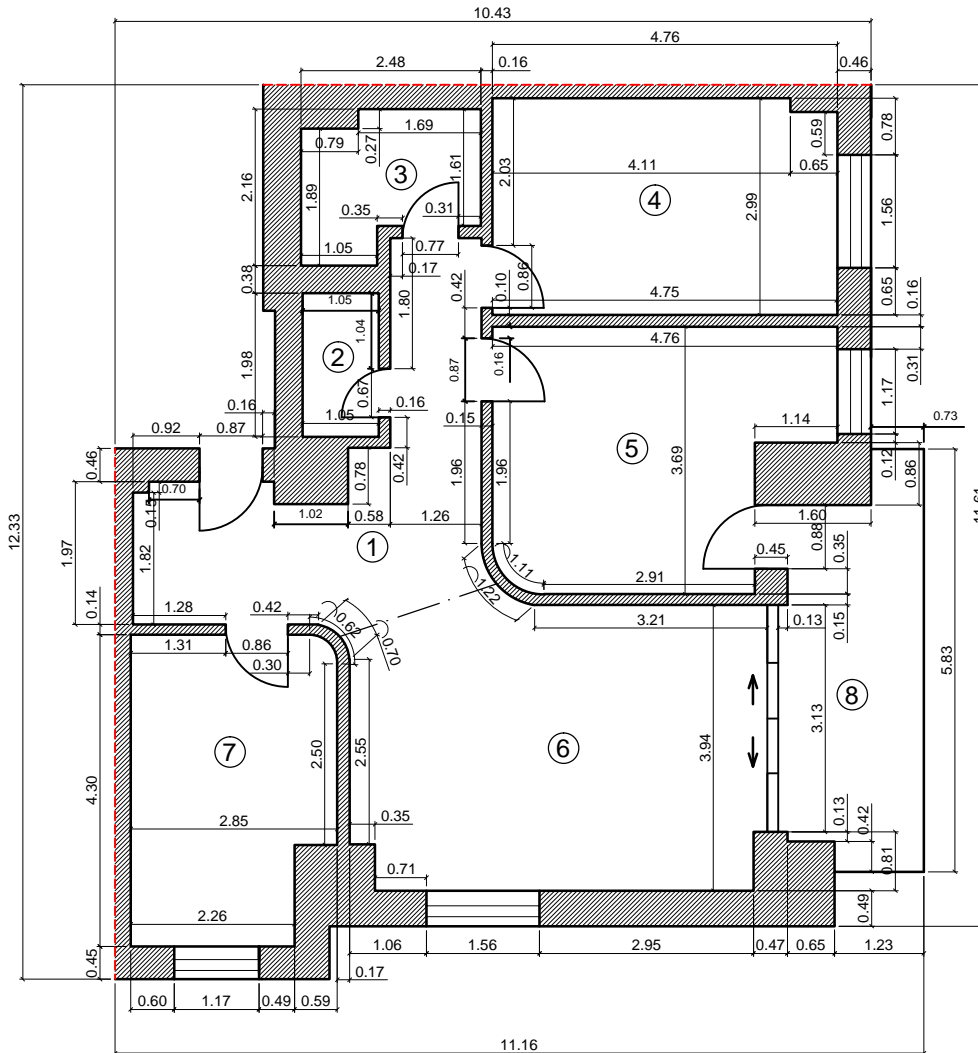

Relevu Apartament 10

Scara 1:100

Nr. Cadastral al terenului	Suprafata	Adresa imobilului	
		Mun. Bucuresti, Str. Telescopului, Nr. 29-31, Etj. 2, Ap. 10	
Cartea Funciara colectiva nr.		UAT	Bucuresti

Nr. incapere	Denumire incapere	Suprafata utila (mp)	Executant,	Data
1	HOL	13.38	STRATONE LUCIAN ION <small>Autorizatie: Seria RO-B-F, Nr. 1402</small>	05.05.2016
2	BAIE	2.08		
3	BAIE	4.36		
4	INCAPERE	14.11		
5	INCAPERE	15.08		
6	INCAPERE	21.69		
7	INCAPERE	11.40		
Suprafata utila =		82.10	Receptionat,	Data
8	BALCON	9.80		
Suprafata totala =		91.90		