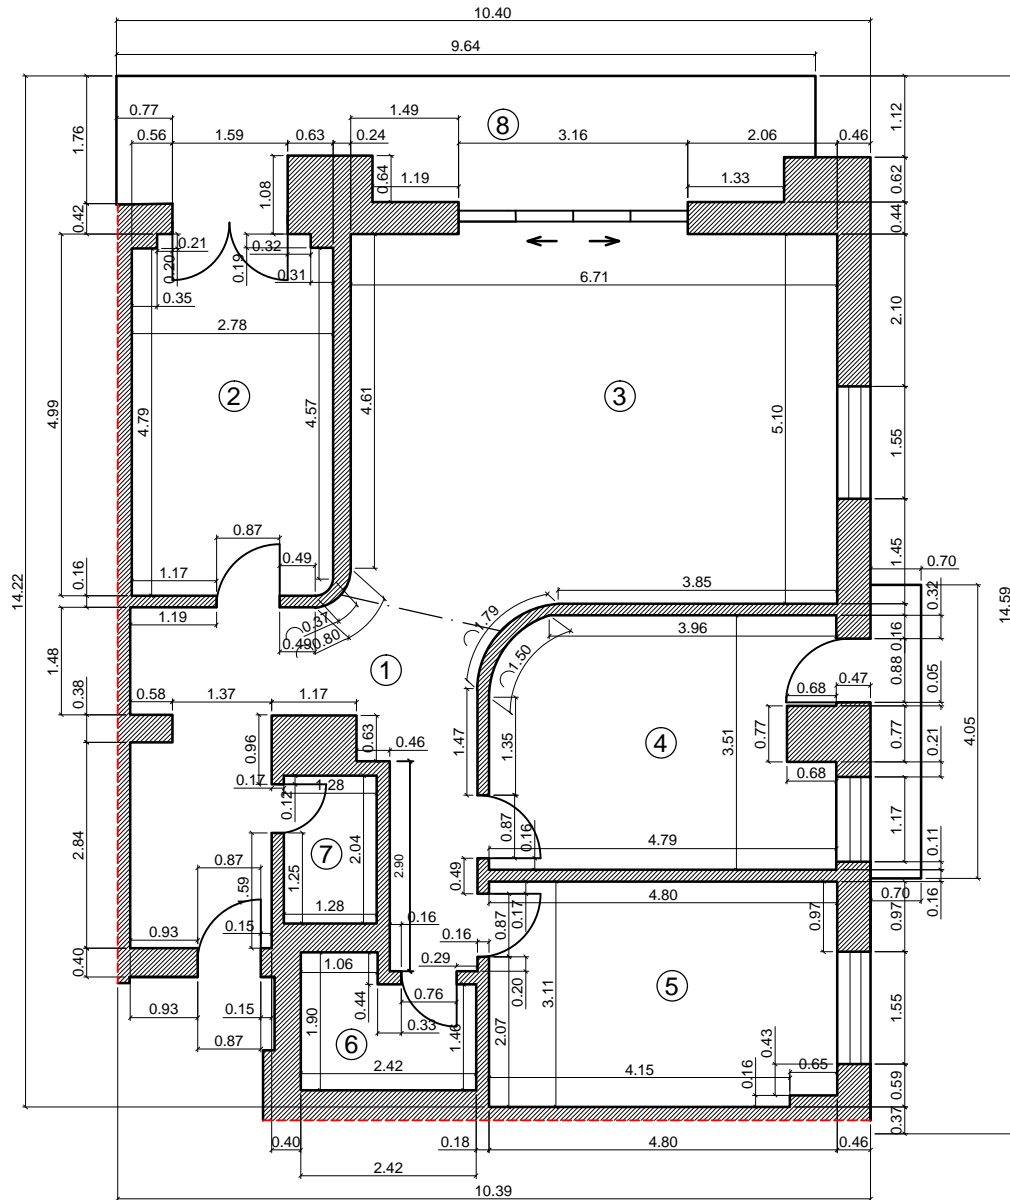

# Relevu Apartament 9

Scara 1:100

Nr. Cadastral al terenului	Suprafata	Adresa imobilului	
		Mun. Bucuresti, Str. Telescopului, Nr. 29-31, Etj. 2, Ap. 9	
Cartea Funciara colectiva nr.		UAT	Bucuresti

Nr. incapere	Denumire incapere	Suprafata utila (mp)	Executant,	Data
1	HOL	17.77	STRATONE LUCIAN ION Autorizatie: Seria RO-B-F, Nr. 1402	05.05.2016
2	INCAPERE	13.73		
3	INCAPERE	34.63		
4	INCAPERE	16.04		
5	INCAPERE	14.82		
6	BAIE	4.00		
7	BAIE	2.61		
Suprafata utila =		103.60	Receptionat,	Data
8	BALCON	15.84		
Suprafata totala =		119.44		