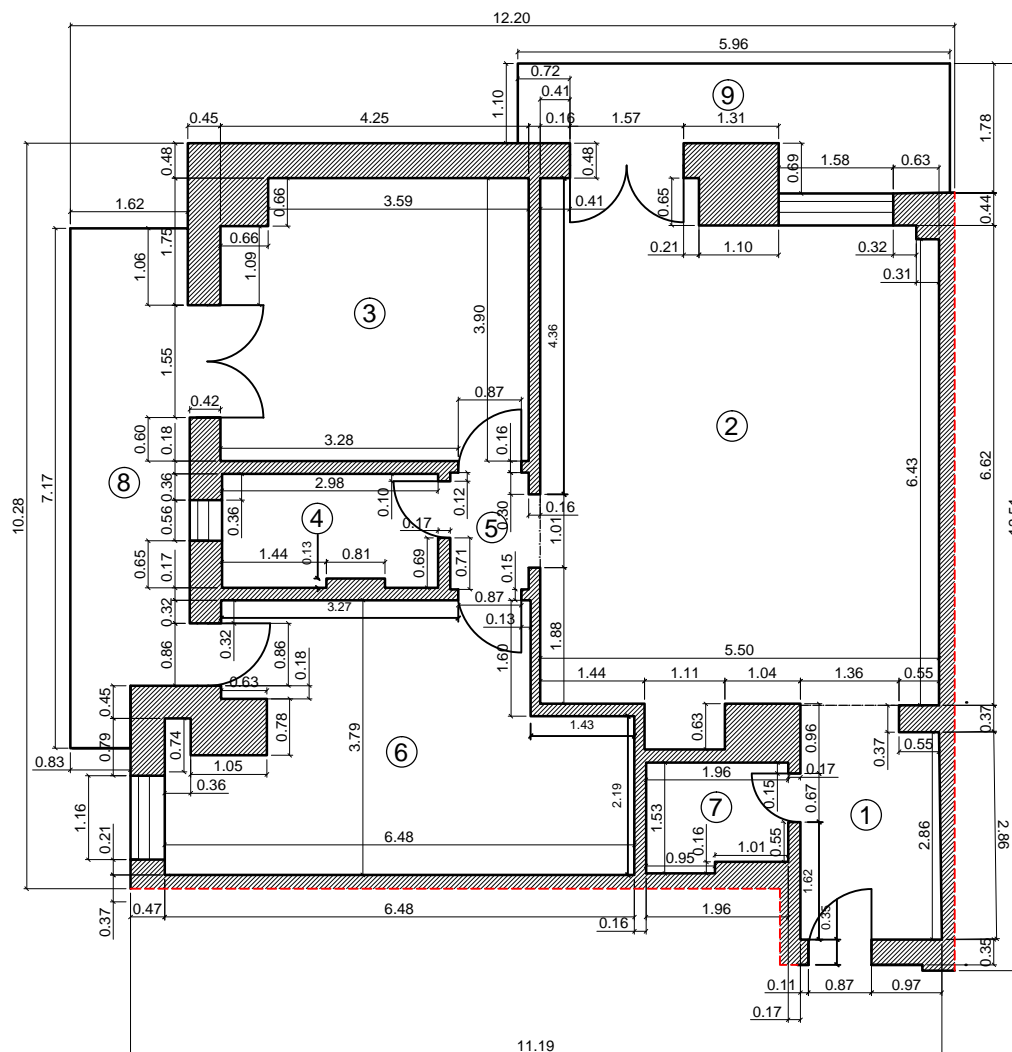

Relevu Apartament 8

Scara 1:100

Nr. Cadastral al terenului	Suprafata	Adresa imobilului	
		Mun. Bucuresti, Str. Telescopului, Nr. 29-31, Etj. 2, Ap. 8	
Cartea Funciara colectiva nr.		UAT	Bucuresti

Nr. incapere	Denumire incapere	Suprafata utila (mp)	Executant,	Data
1	HOL	6.02	STRATONE LUCIAN ION Autorizatie: Seria RO-B-F, Nr. 1402	05.05.2016
2	INCAPERE	38.40		
3	INCAPERE	16.14		
4	BAIE	4.57		
5	HOL	1.90		
6	INCAPERE	20.29		
7	BAIE	2.84		
Suprafata utila =		90.16	Receptionat,	Data
8	BALCON	11.08		
9	BALCON	8.19		
Suprafata totala =		109.43		