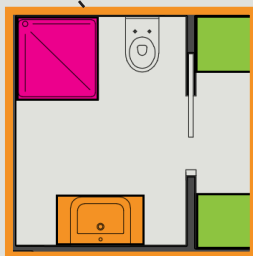

GESSI

Progetto Bagno 1

Il Tuo Private Wellness

MOBILE BAGNO DA 90, LACCATO CON SPECCHIERA E LED

- Mobile sottolavabo sospeso cm 90 x 50 h x 51 p con lavabo integrato cm 48 l x 26 e 2 ante battenti cm 45 l
- Top in pietra cm 90 x 51 p senza foro rubinetto
- Specchio cm 75 x 90 h con luce a led

Progetto Bagno 2

Il Tuo Private Wellness

MOBILE BAGNO DA 90, LACCATO CON SPECCHIERA E LED

- Mobile sottolavabo sospeso cm 90 x 50 h x 51 p con lavabo integrato cm 48 l x 26 e 2 ante battenti cm 45 l
- Top in pietra cm 90 x 51 p senza foro rubinetto
- Specchio cm 75 x 90 h con luce a led