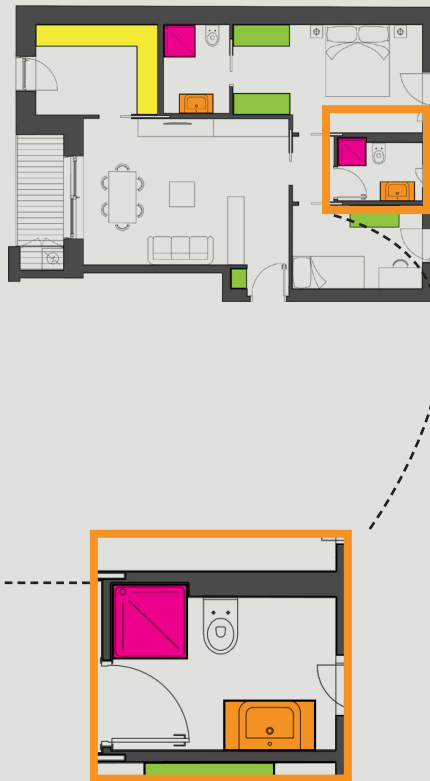

LEINA

*Armadiatura
su misura*

GESSI

Arredi bagno

cesana 

Box Doccia

A

nòvAmpère

GESSI

Progetto Bagno 1

Il Tuo Private Wellness

MOBILE BAGNO DA 90, LACCATO CON SPECCHIERA E LED

- Mobile sottolavabo sospeso cm 90 x 50 h x 51 p con lavabo integrato cm 48 l x 26 e 2 ante battenti cm 45 l
- Top in pietra cm 90 x 51 p senza foro rubinetto
- Specchio cm 75 x 90 h con luce a led