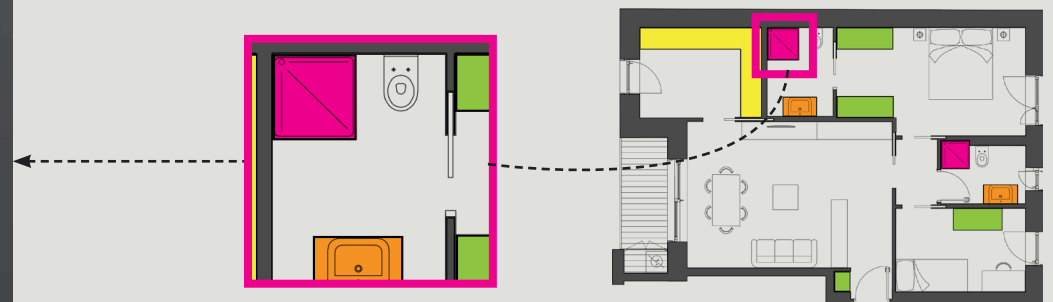

LEINA

*Armadiatura
su misura*

GESSI

Arredi bagno

cesana 

Box Doccia

A

nòvAmpère

Progetto Box Doccia 1

Il Tuo Private Wellness

S5C5
BOX DOCCIA

- Cristallo temperato di sicurezza 8 mm
- Apertura scorrevole
- Componenti in ottone cromato
- Profili in legabril
- Finitura brillantata lucida
- Estensibilità cm 2,5
- Altezza di serie cm 200
- Cristallo di serie : trasparente

Progetto Box Doccia 2

Il Tuo Private Wellness

S5C5
BOX DOCCIA

- Cristallo temperato di sicurezza 8 mm
- Apertura scorrevole
- Componenti in ottone cromato
- Profili in legabril
- Finitura brillantata lucida
- Estensibilità cm 2,5
- Altezza di serie cm 200
- Cristallo di serie : trasparente