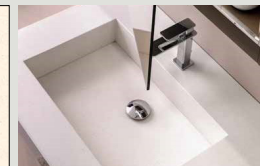

Finitura Top