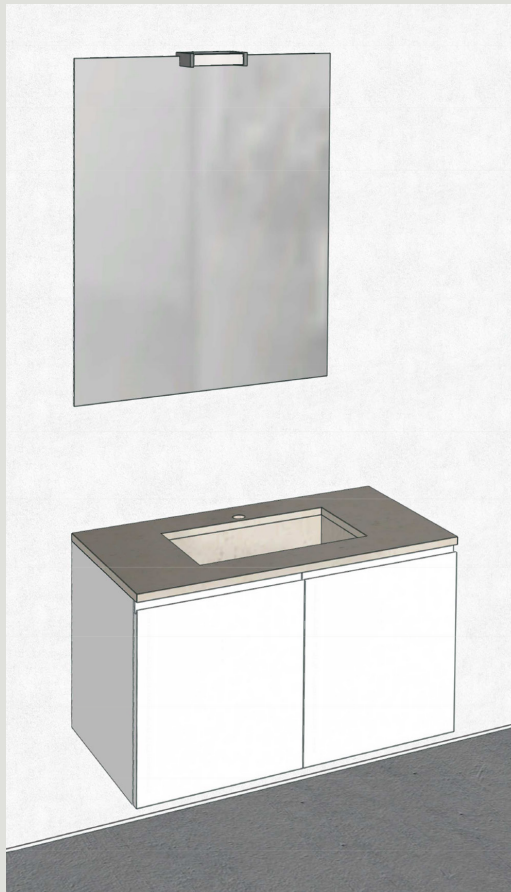

GESSI

Progetto Bagno 1

Il Tuo Private Wellness

MOBILE BAGNO DA 90, LACCATO CON SPECCHIERA E LED

- Mobile sottolavabo sospeso cm 90 x 50 h x 51 p con lavabo integrato cm 48 l x 26 e 2 ante battenti cm 45 l
- Top in pietra cm 90 x 51 p senza foro rubinetto
- Specchio cm 75 x 90 h con luce a led