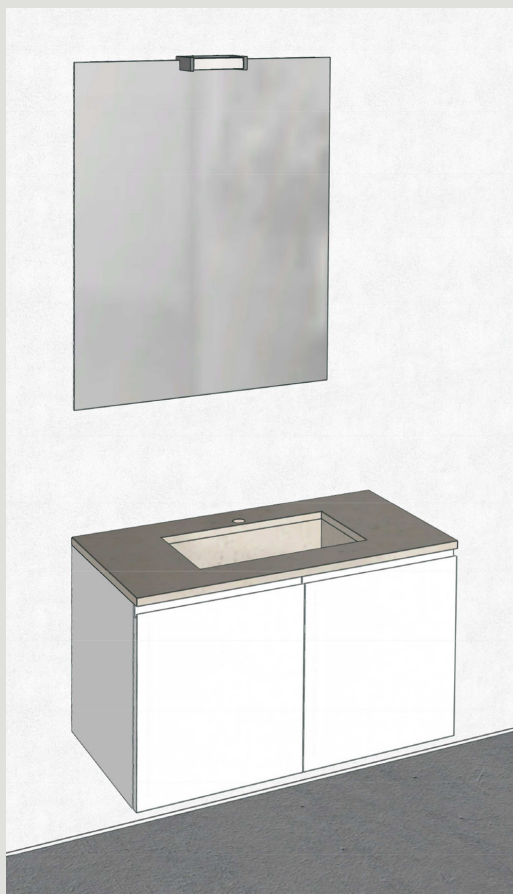

LEINA

*Armadiatura
su misura*

GESSI

Arredi bagno

cesana 

Box Doccia

A

nòvAmpère

GESSI

Progetto Bagno 1

Il Tuo Private Wellness

MOBILE BAGNO DA 90, LACCATO CON SPECCHIERA E LED

- Mobile sottolavabo sospeso cm 90 x 50 h x 51 p con lavabo integrato cm 48 l x 26 e 2 ante battenti cm 45 l
- Top in pietra cm 90 x 51 p senza foro rubinetto
- Specchio cm 75 x 90 h con luce a led

Progetto Bagno 2

Il Tuo Private Wellness

MOBILE BAGNO DA 90, LACCATO CON SPECCHIERA E LED

- Mobile sottolavabo sospeso cm 90 x 50 h x 51 p con lavabo integrato cm 48 l x 26 e 2 ante battenti cm 45 l
- Top in pietra cm 90 x 51 p senza foro rubinetto
- Specchio cm 75 x 90 h con luce a led