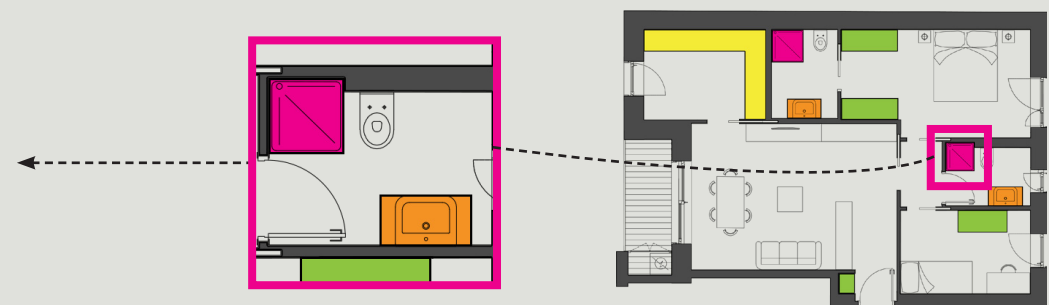

LEINA

*Armadiatura
su misura*

GESSI

Arredi bagno

cesana 

Box Doccia

A

nòvAmpère

Progetto Box Doccia 1

Il Tuo Private Wellness

S5C5
BOX DOCCIA

- Cristallo temperato di sicurezza 8 mm
- Apertura scorrevole
- Componenti in ottone cromato
- Profili in legabril
- Finitura brillantata lucida
- Estensibilità cm 2,5
- Altezza di serie cm 200
- Cristallo di serie : trasparente