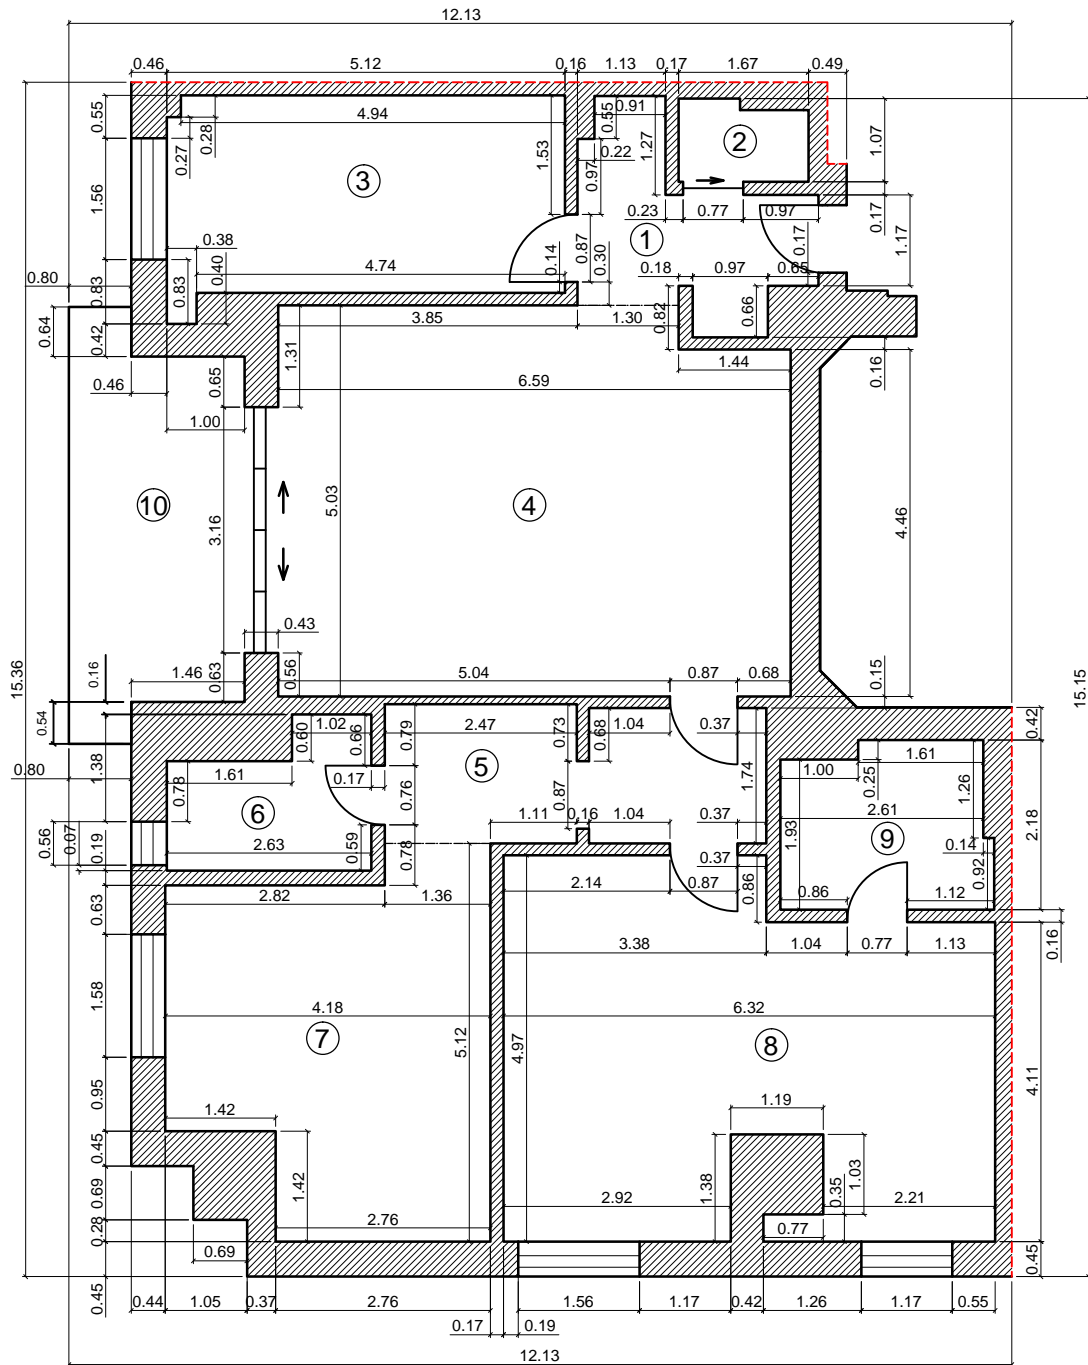

Relevu Apartament 7

Scara 1:100

Nr. Cadastral al terenului	Suprafata	Adresa imobilului	
		Mun. Bucuresti, Str. Telescopului, Nr. 29-31, Etj. 2, Ap. 7	
Cartea Funciara colectiva nr.		UAT	Bucuresti

Nr. incapere	Denumire incapere	Suprafata utila (m ²)	Executant,	Data
1	HOL	5.91	STRATONE LUCIAN ION Autorizatie: Seria RO-B-F, Nr. 1402	05.05.2016
2	BAIE	1.70		
3	INCAPERE	13.11		
4	INCAPERE	32.33		
5	HOL	8.53		
6	BAIE	4.32		
7	INCAPERE	17.86	Receptionat,	Data
8	INCAPERE	27.51		
9	BAIE	5.57		
Suprafata utila =		116.84		
10	BALCON	10.98		
Suprafata totala =		127.82		