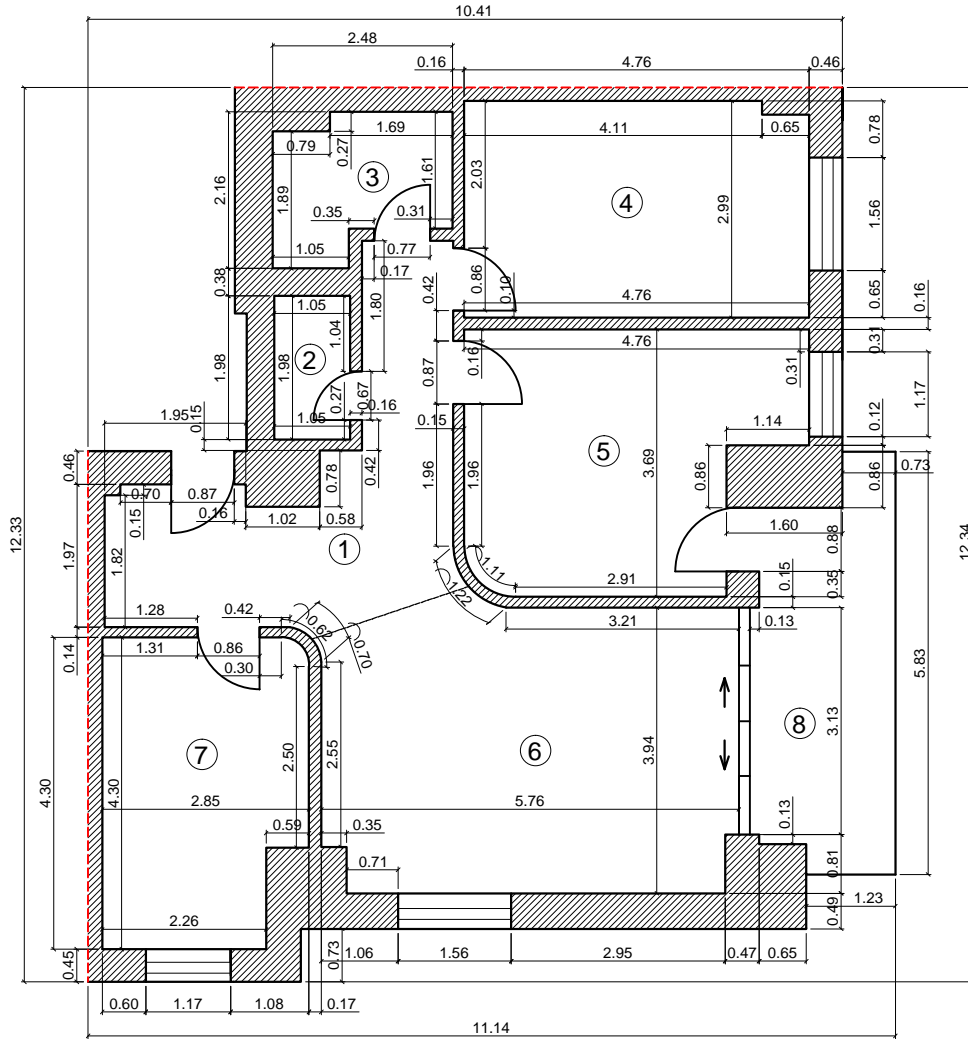

Relevu Apartament 6

Scara 1:100

Nr. Cadastral al terenului	Suprafata	Adresa imobilului	
		Mun. Bucuresti, Str. Telescopului, Nr. 29-31, Etj. 1, Ap. 6	
Cartea Funciara colectiva nr.		UAT	Bucuresti

Nr. incapere	Denumire incapere	Suprafata utila (mp)	Executant,	Data
1	HOL	13.38	STRATONE LUCIAN ION Autorizatie: Seria RO-B-F, Nr. 1402	05.05.2016
2	BAIE	2.08		
3	BAIE	4.36		
4	INCAPERE	14.11		
5	INCAPERE	15.08		
6	INCAPERE	21.69		
7	INCAPERE	11.40		
Suprafata utila =		82.10	Receptionat,	Data
8	BALCON	9.80		
Suprafata totala =		91.90		