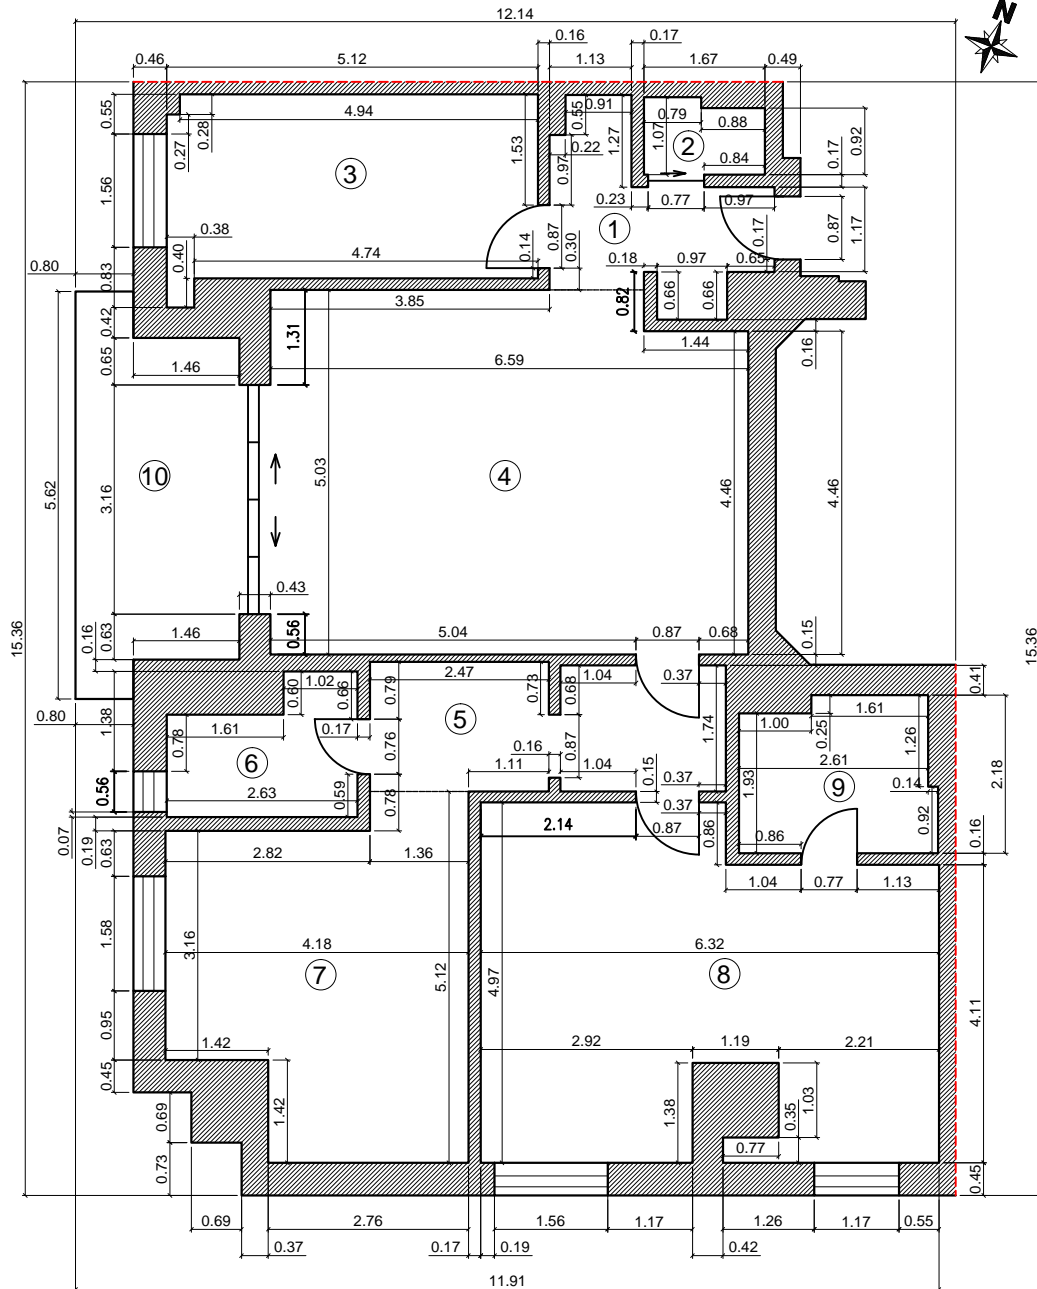

Relevu Apartament 3

Scara 1:100

Nr. Cadastral al terenului	Suprafata	Adresa imobilului	
		Mun. Bucuresti, Str. Telescopului, Nr. 29-31, Etj. 1, Ap. 3	
Cartea Funciara colectiva nr.		UAT	Bucuresti

Nr. incapere	Denumire incapere	Suprafata utila (mp)	Executant,	Data
1	HOL	5.91	STRATONE LUCIAN ION <small>Autorizatie: Seria RO-B-F, Nr. 1402</small>	05.05.2016
2	BAIE	1.70		
3	INCAPERE	13.11		
4	INCAPERE	32.33		
5	HOL	8.53		
6	BAIE	4.32		
7	INCAPERE	17.86		
8	INCAPERE	27.51		
9	BAIE	5.57		
	Suprafata utila =	116.84	Receptionat,	Data
10	BALCON	10.98		
	Suprafata totala =	127.82		