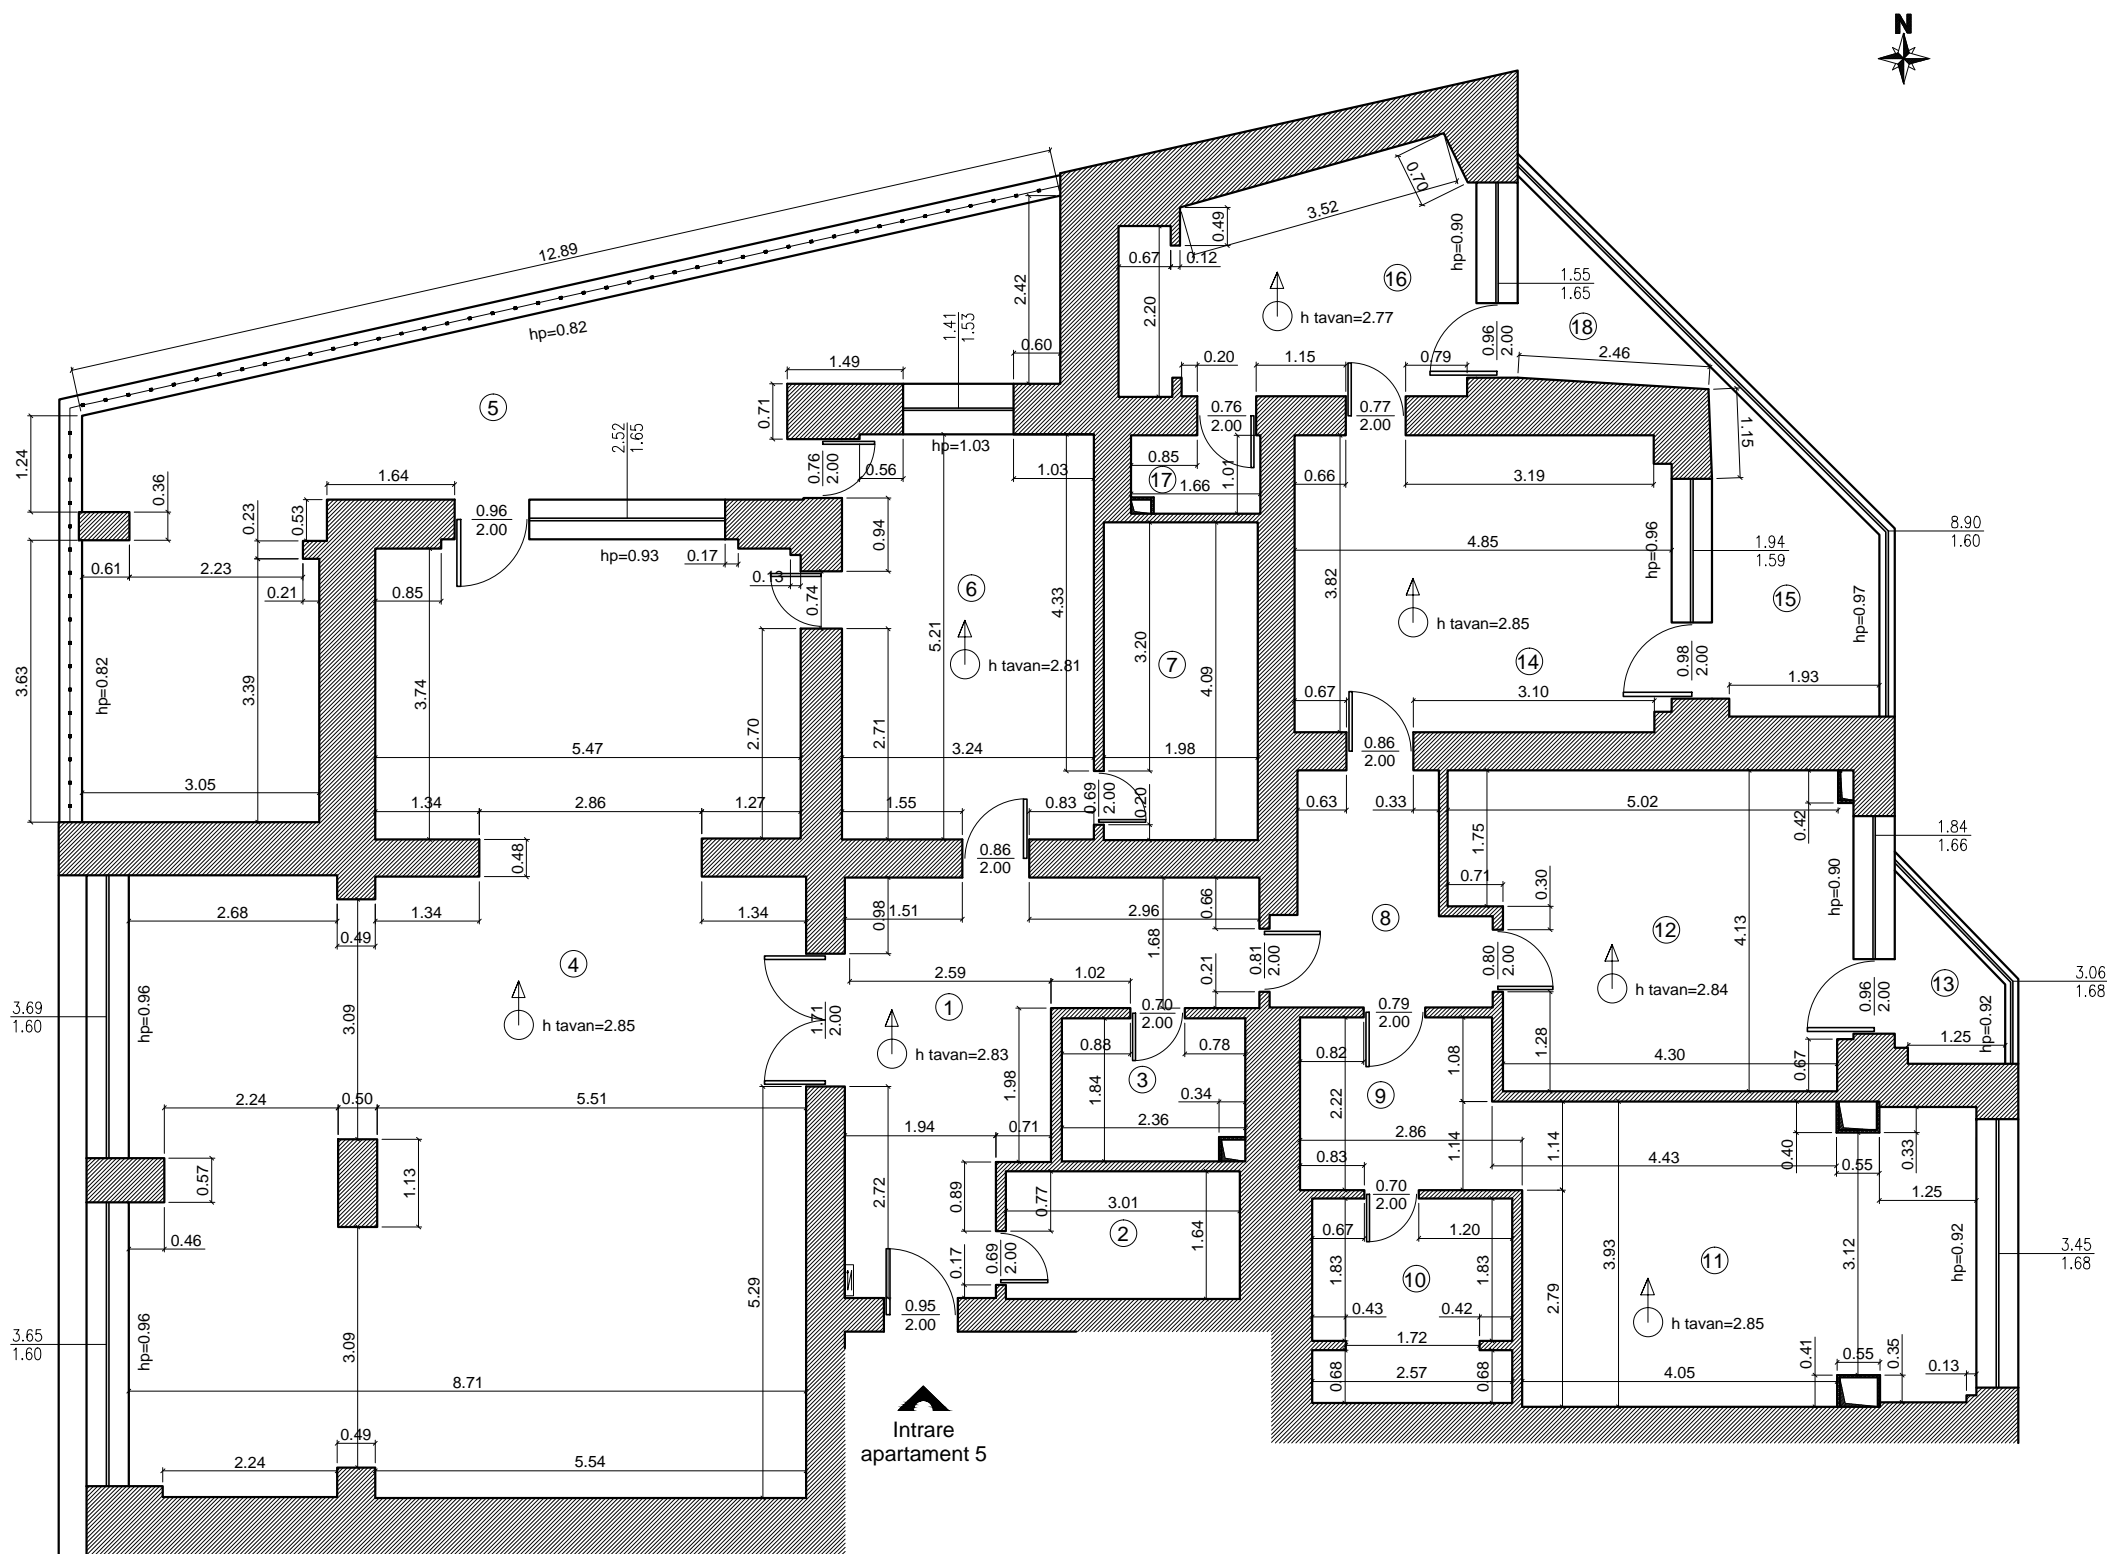

Relevu Apartament
Scara 1:100

Nr. Cadastral al terenului	Suprafata	Adresa imobilului	
		Mun. Bucuresti, Str. Maior Gheorghe Sontu, Etaj 2, Ap. 8	
Cartea Funciara colectiva nr.		UAT	Bucuresti

Nr. incapere	Denumire incapere	Suprafata utila (mp)
1	Hol	17.55
2	Debara	4.94
3	Baie	4.24
4	Sufragerie	90.66
6	Bucatarie	16.87
7	Debara	8.10
8	Hol	6.79
9	Hol	5.93
10	Baie	6.67
11	Birou 1	22.33
12	Birou 2	19.64
14	Birou 3	18.36
16	Birou 4	12.75
17	Baie	1.62
Suprafata utila=		236.45 mp
5	Terasa	38.76
13	Balcon	2.45
15	Balcon	7.29
18	Balcon	3.60
Suprafata totala=		288.55 mp
Executant,		Data
STRATONE LUCIAN ION Autorizatie: Seria RO-B-F, Nr. 1402		10.05.2016
Receptionat,		Data