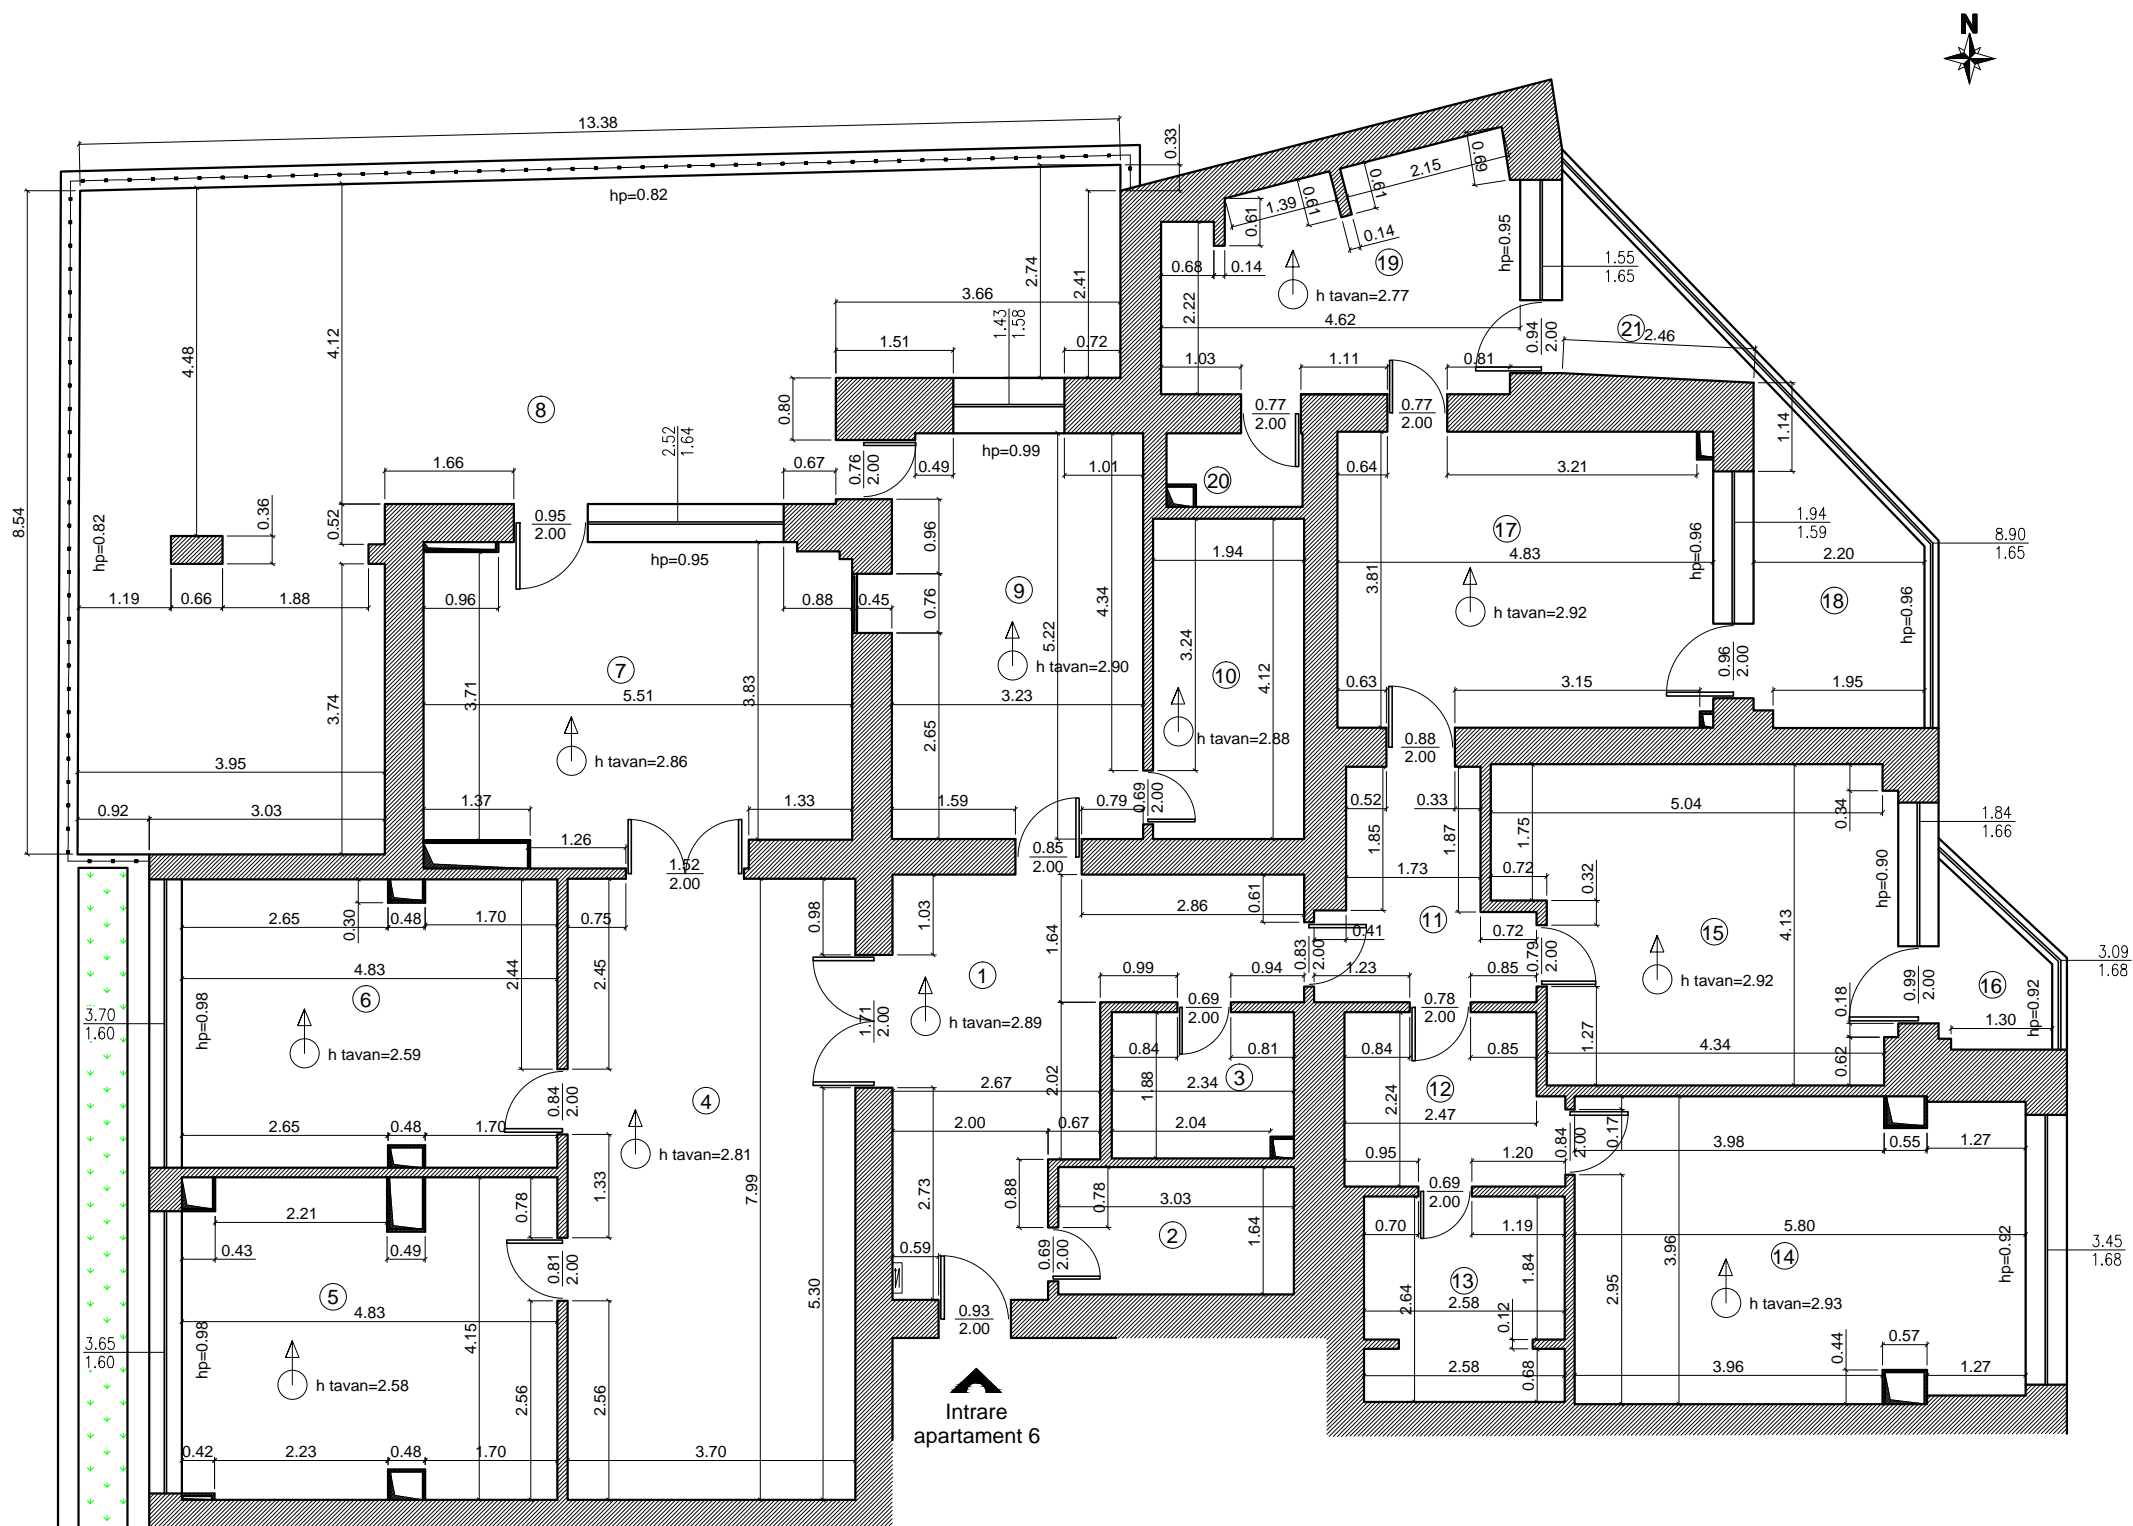

Relevu Apartament  
Scala 1:100

Nr. Cadastral al terenului	Suprafata	Adresa imobilului	
		Mun. Bucuresti, Str. Maior Gheorghe Sontu, Nr. 10-12, Etaj 1, Ap. 6	
Cartea Funciara colectiva nr.		UAT	Bucuresti

Nr. incapere	Denumire incapere	Suprafata utila (mp)
1	Hol	17.69
2	Debara	4.97
3	Baie	4.32
4	Hol	29.56
5	Birou 1	19.29
6	Birou 2	17.64
7	Birou 3	21.93
9	Bucatarie	17.18
10	Debara	7.99
11	Hol	6.56
12	Antreu	5.96
13	Baie	6.71
14	Birou 4	22.26
15	Birou 5	19.75
17	Birou 6	18.29
19	Birou 7	12.97
20	Baie	1.55
Suprafata utila=		234.62 mp
8	Terasa	67.70
16	Balcon	2.58
18	Balcon	7.60
21	Balcon	3.46
Suprafata totala=		315.96 mp
Executant,		Data
STRATONE LUCIAN ION Autorizatie: Seria RO-B-F, Nr. 1402		10.05.2016
Receptionat,		Data