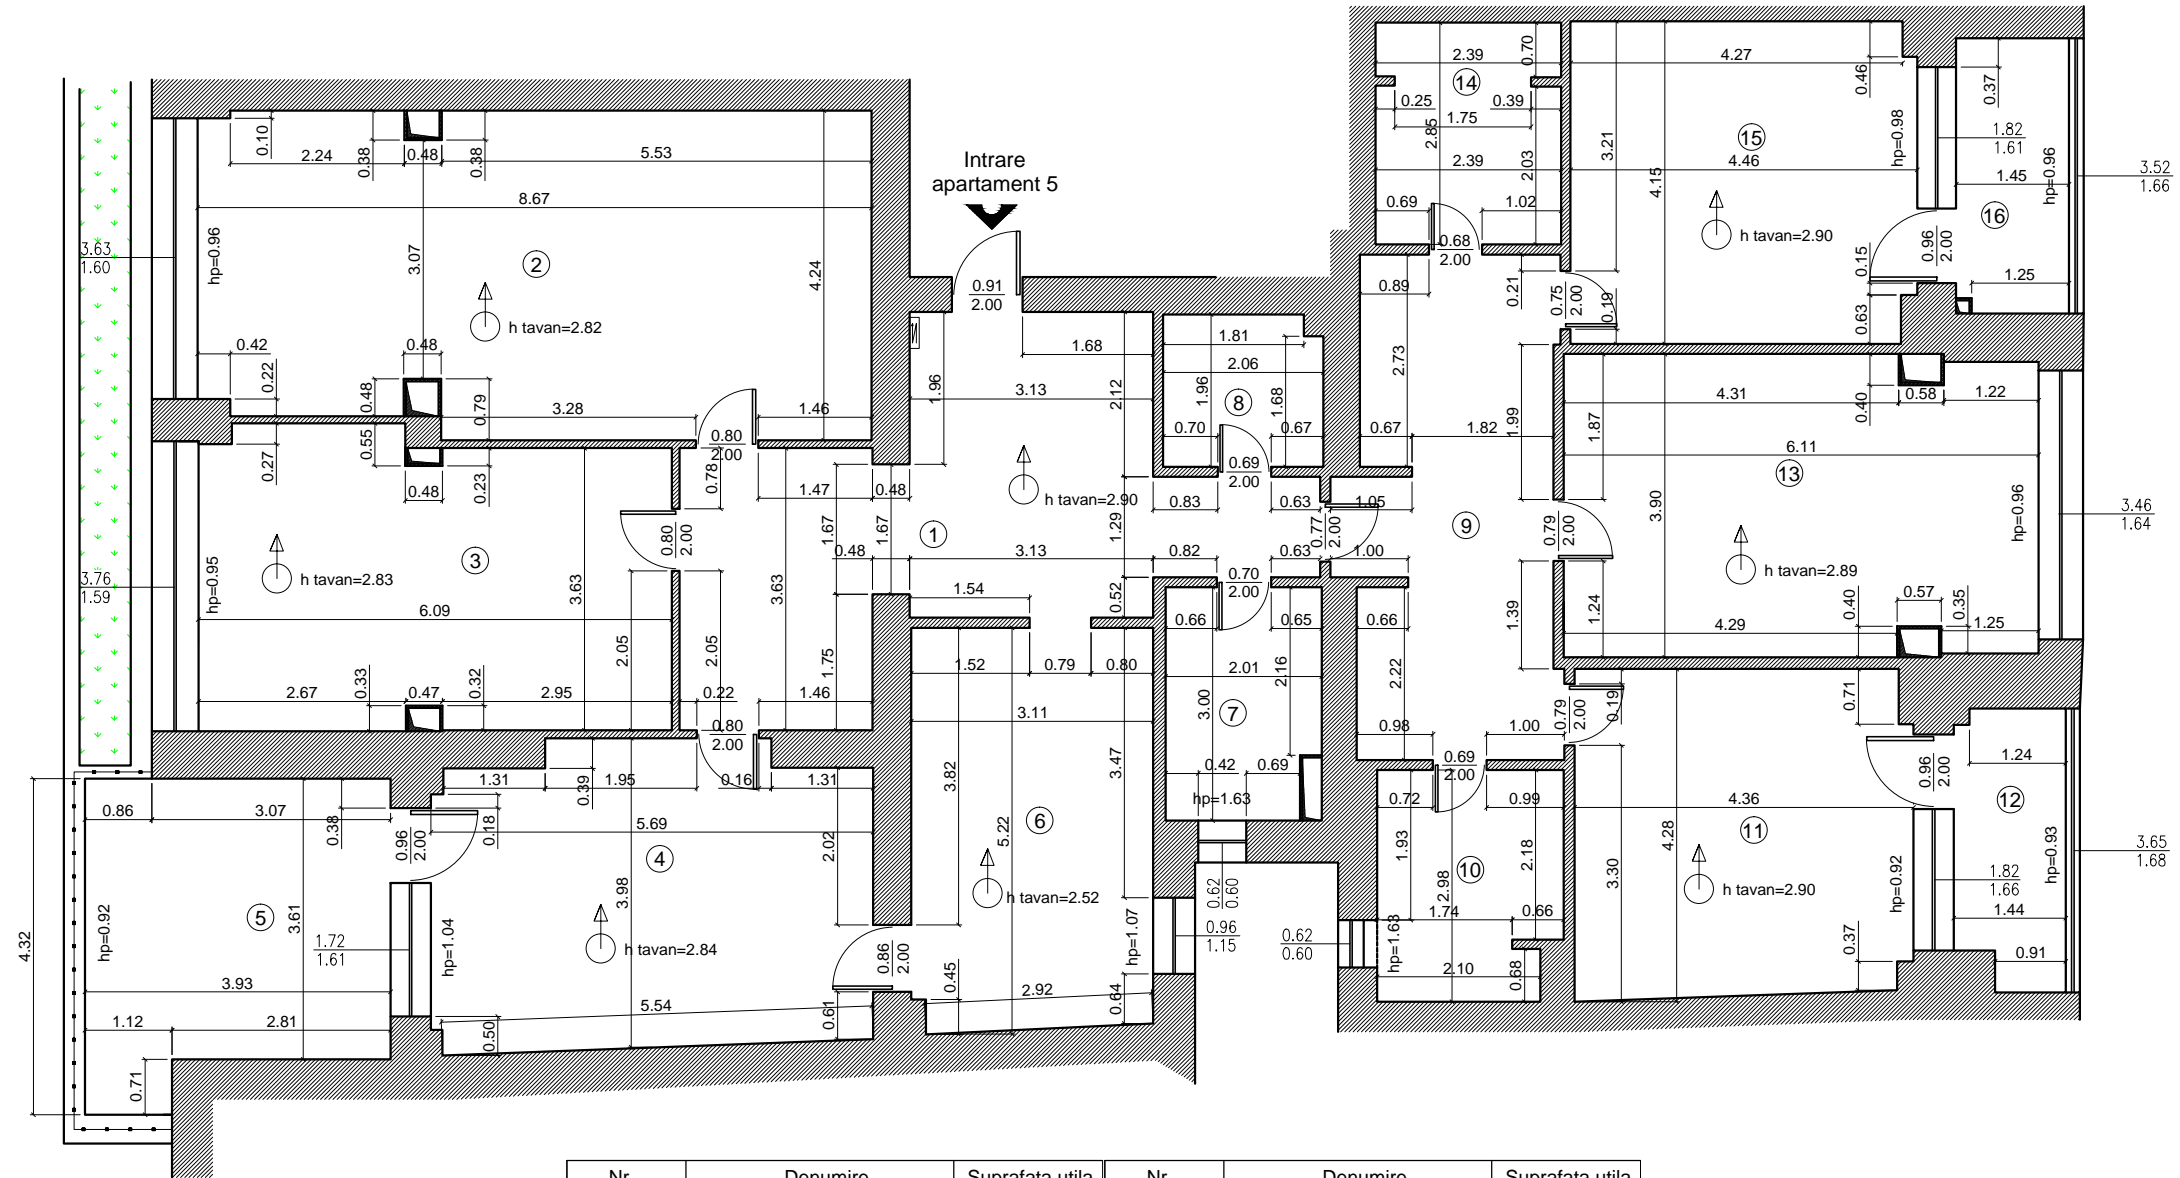

Relevu Apartament
Scara 1:100

Nr. Cadastral al terenului	Suprafata	Adresa imobilului	
		Mun. Bucuresti, Str. Maior Gheorghe Sontu, Nr. 10-12, etaj 1, Ap. 5	
Cartea Funciara colectiva nr.		UAT	Bucuresti

Nr. incapere	Denumire incapere	Suprafata utila (mp)	Nr. incapere	Denumire incapere	Suprafata utila (mp)
1	Hol	24.83	9	Hol	16.86
2	Birou 1	35.24	10	Baie	6.87
3	Birou 2	22.61	11	Birou 5	18.11
4	Birou 3	21.46	13	Birou 6	23.18
6	Birou 4	15.98	14	Baie	6.74
7	Baie	5.80	15	Birou 7	18.29
8	Camera server	3.97			
Suprafata utila= 219.94 mp					
5	Balcon	14.98	16	Balcon	5.09
12	Balcon	4.93			
Suprafata totala= 244.94 mp					
Executant,			Data		
STRATONE LUCIAN ION Autorizatie: Seria RO-B-F, Nr. 1402			10.05.2016		
Receptionat,			Data		