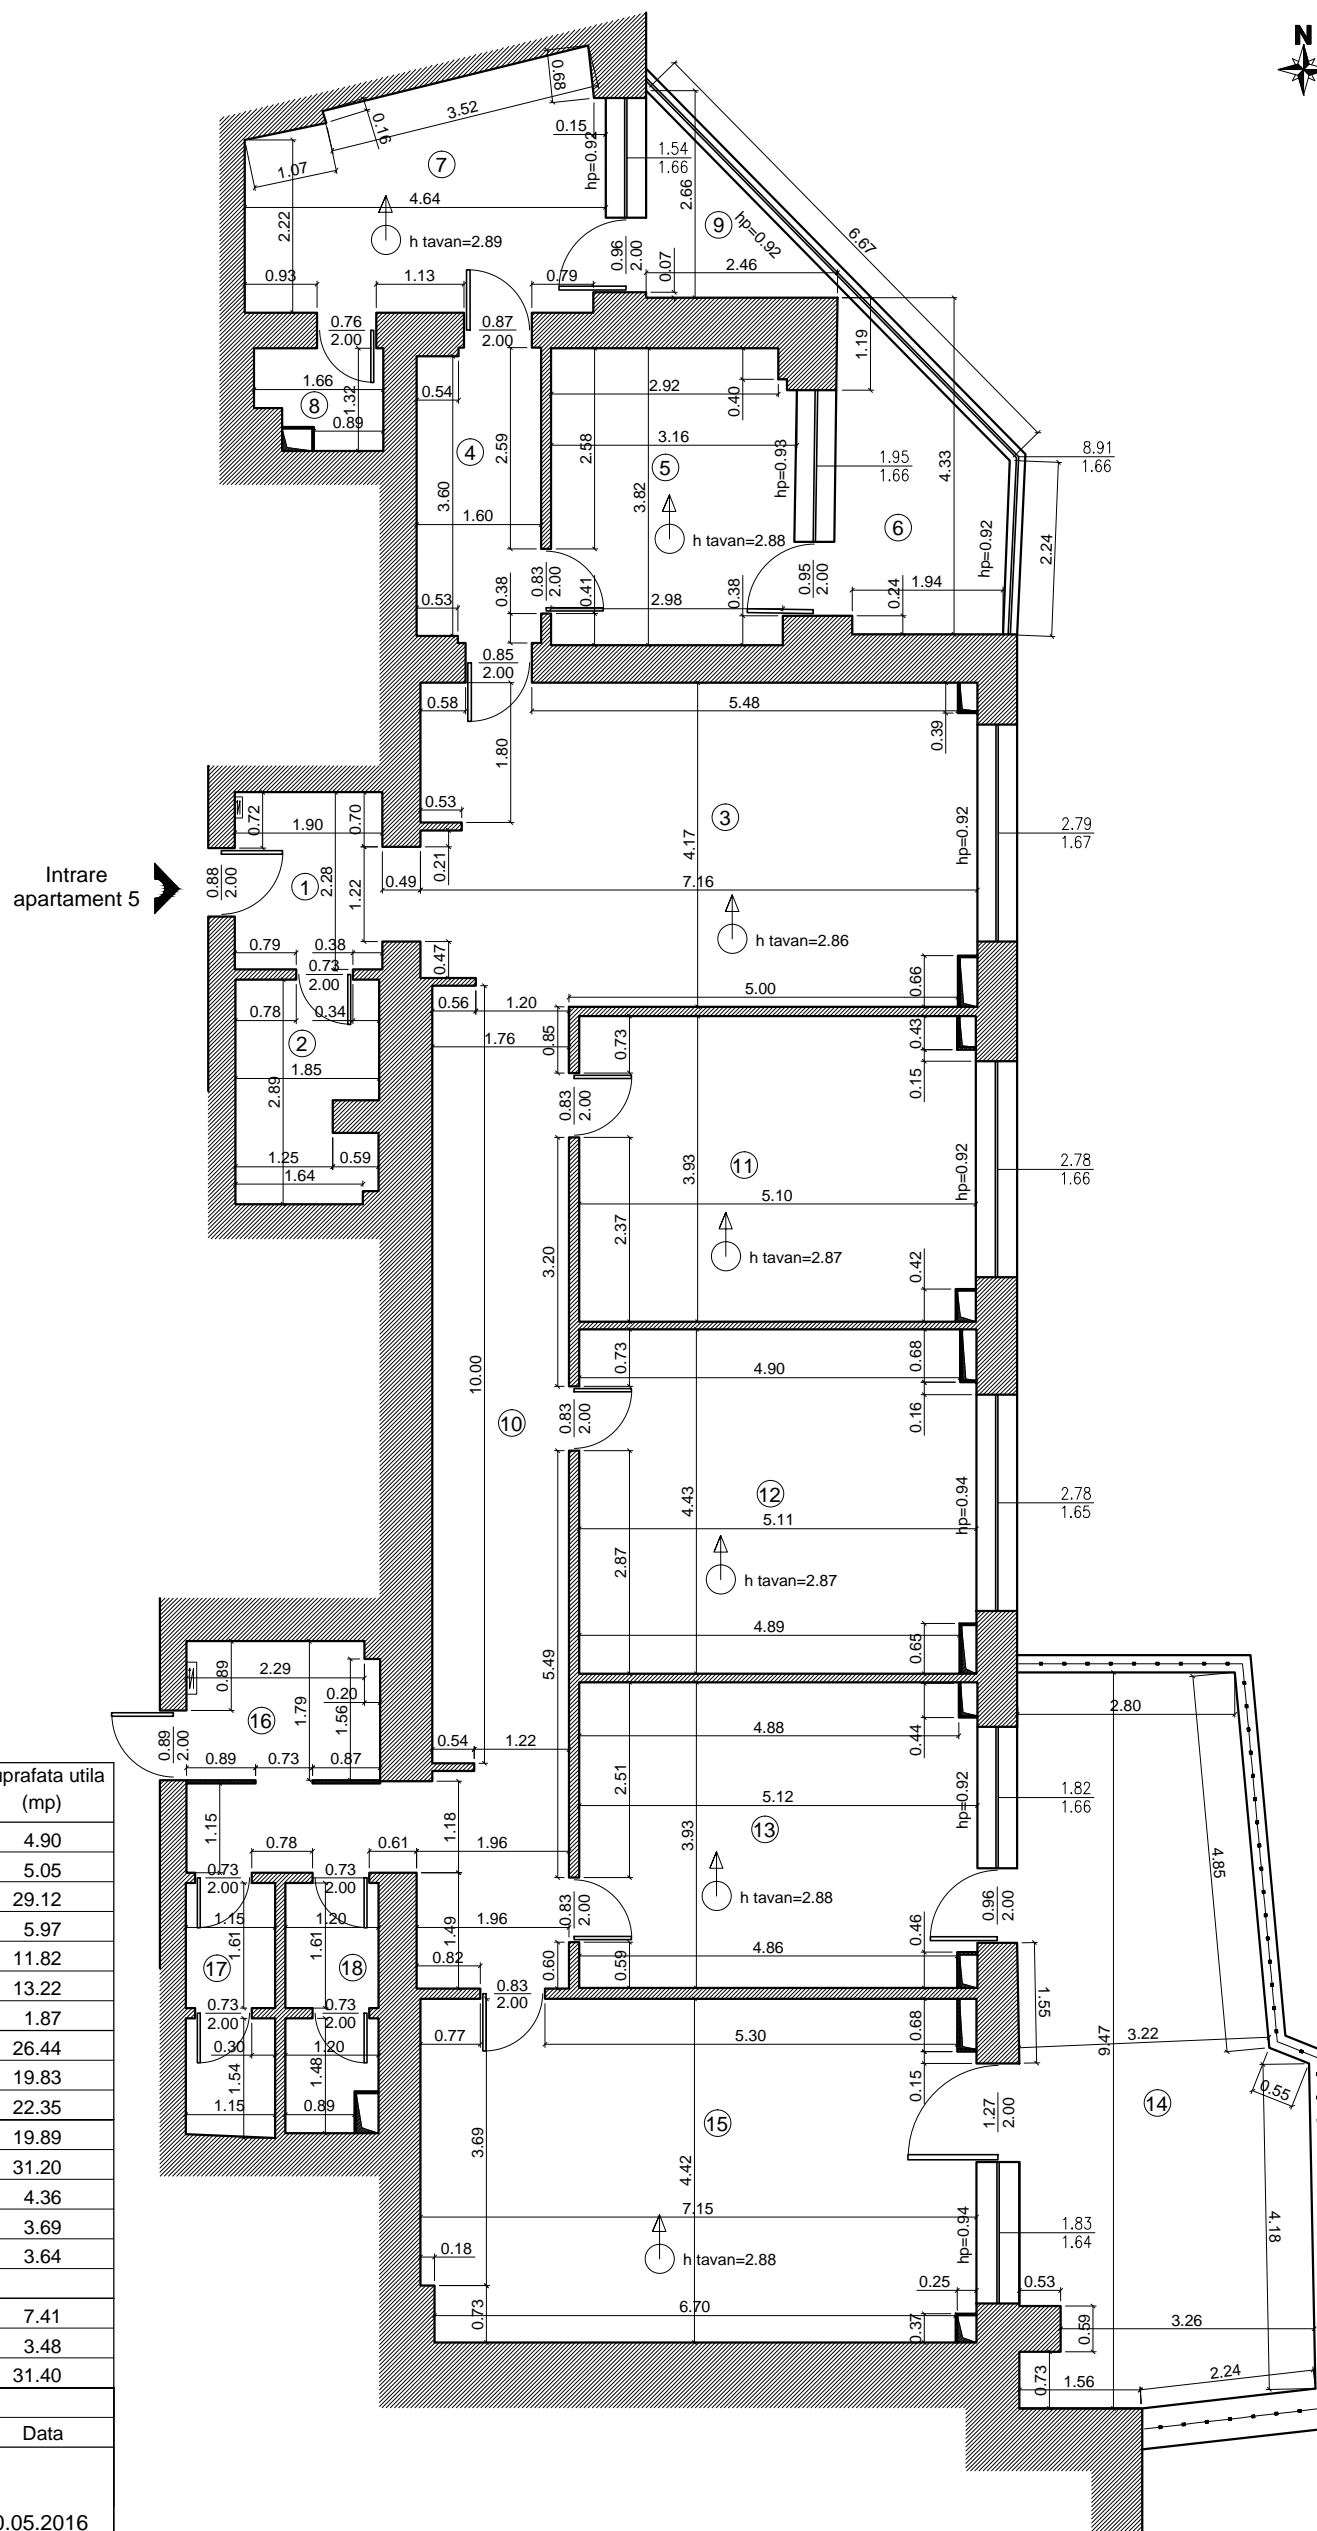

# Relevu Apartament

## Scara 1:100

Nr. Cadastral al terenului	Suprafata	Adresa imobilului	
		Mun. Bucuresti, Str. Maior Gheorghe Sontu, Nr. 10-12, Parter, Ap. 1	
Cartea Funciara colectiva nr.		UAT	Bucuresti

Nr. incapere	Denumire incapere	Suprafata utila (mp)
1	Antreu	4.90
2	Baie	5.05
3	Receptie	29.12
4	Birou 1	5.97
5	Birou 2	11.82
7	Birou 3	13.22
8	Baie	1.87
10	Hol	26.44
11	Birou 3	19.83
12	Birou 4	22.35
13	Birou 5	19.89
15	Sala de sedinte	31.20
16	Camera server	4.36
17	W.C. barbati	3.69
18	W.C. femei	3.64
Suprafata utila=		203.35 mp
6	Balcon	7.41
9	Balcon	3.48
14	Terasa	31.40
Suprafata totala=		245.64 mp
Executant,		Data
STRATONE LUCIAN ION <small>Autorizatie: Seria RO-B-F, Nr. 1402</small>		10.05.2016
Receptionat,		Data