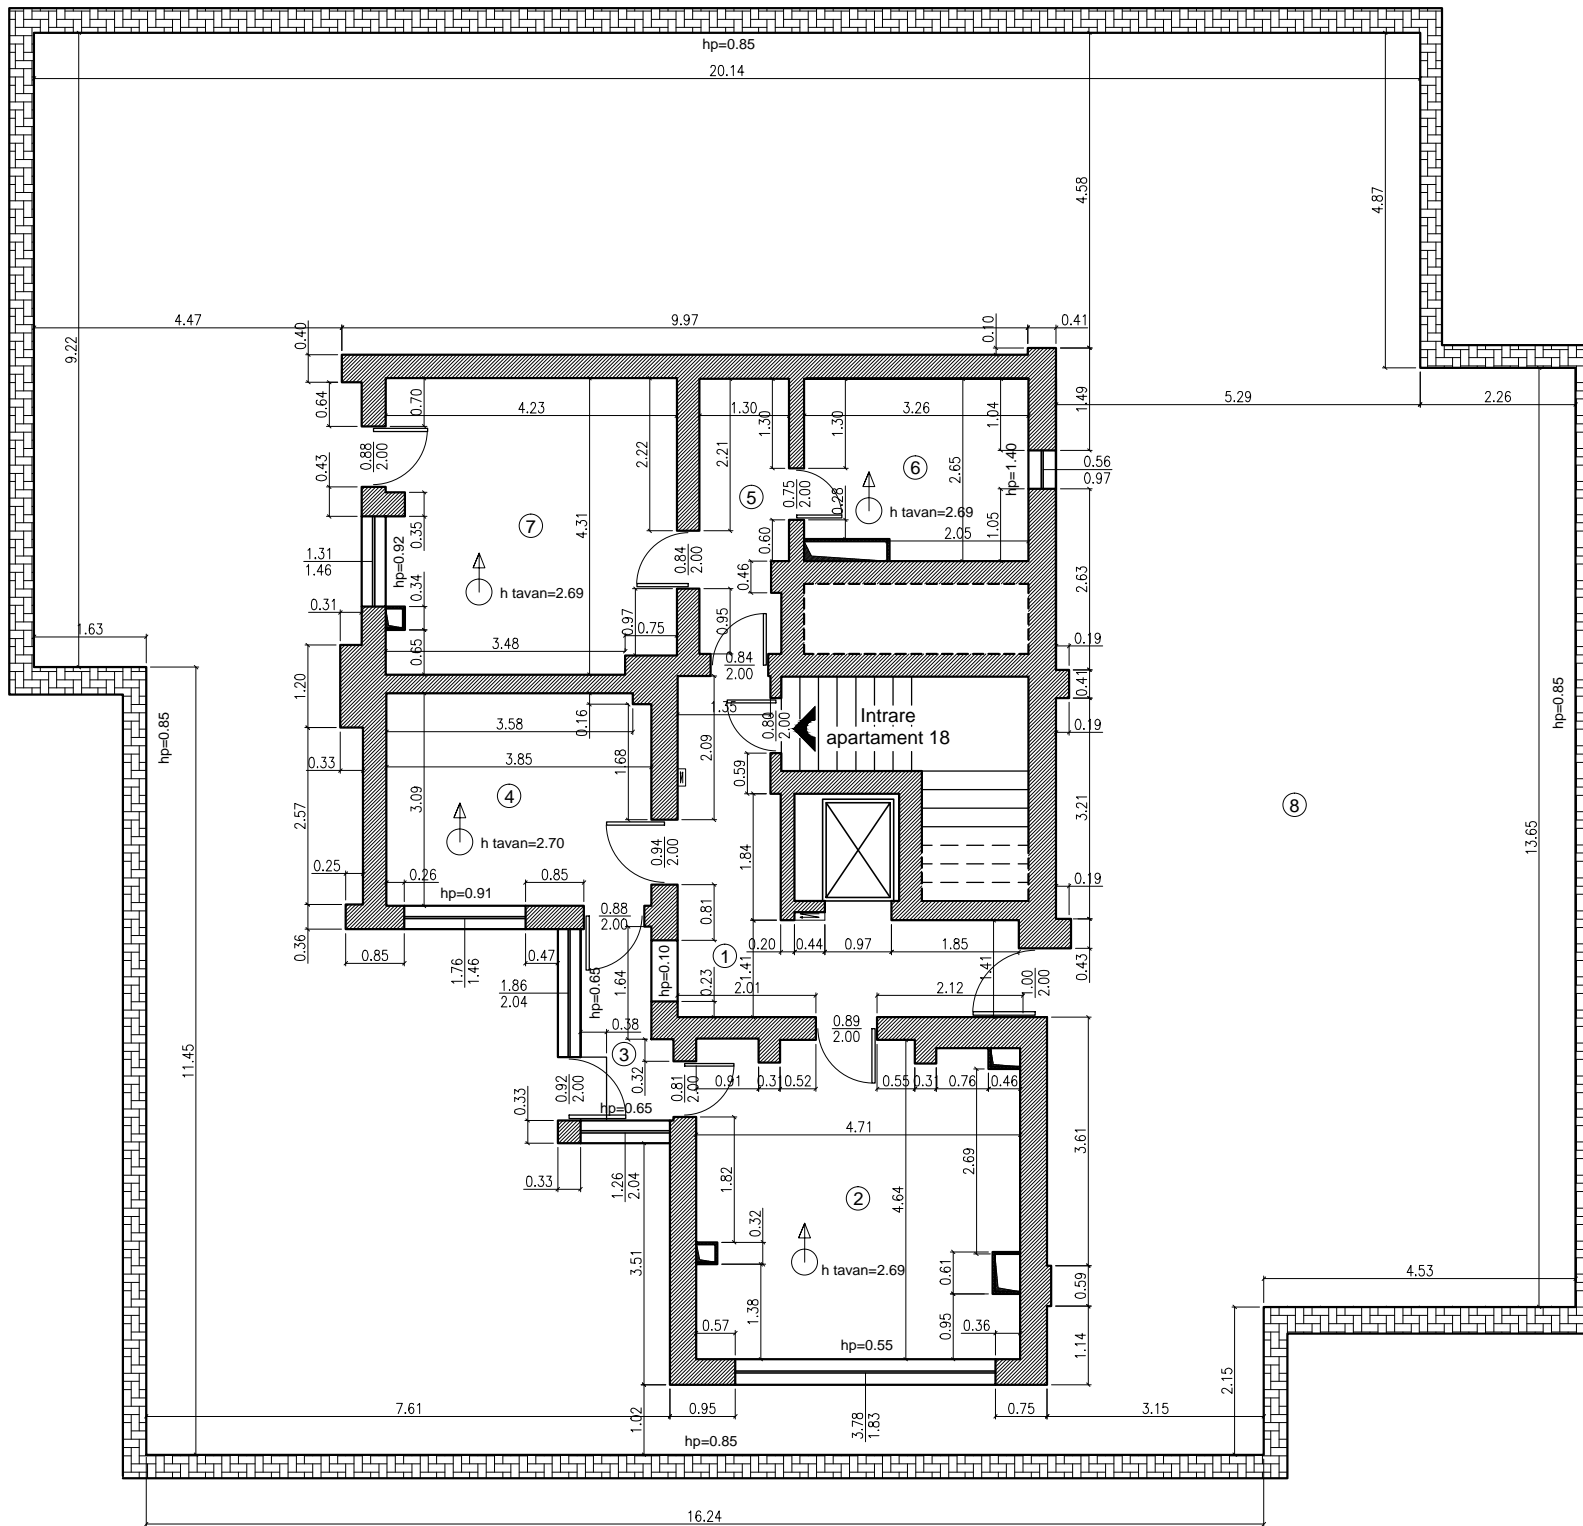

Relevu Apartament
Scala 1:100

Nr. Cadastral al terenului	Suprafata	Adresa imobilului	
		Mun. Bucuresti ,Str. Ceasornicului ,Nr. 7 ,Etaj 6 ,Ap. 18	
Cartea Funciara colectiva nr.		UAT	Bucuresti

Nr. incapere	Denumire incapere	Suprafata utila (mp)
1	Hol	12.03
2	Sufragerie	21.04
3	Hol	3.28
4	Bucatarie	11.85
5	Hol	4.98
6	Baie	8.24
7	Dormitor	17.83
Suprafata utila=		79.25 mp
8	Terasa	297.20
Suprafata totala=		376.45 mp
Executant,		Data
STRATONE LUCIAN ION Autorizatie: Seria RO-B-F, Nr. 1402		10.05.2016
Receptionat,		Data