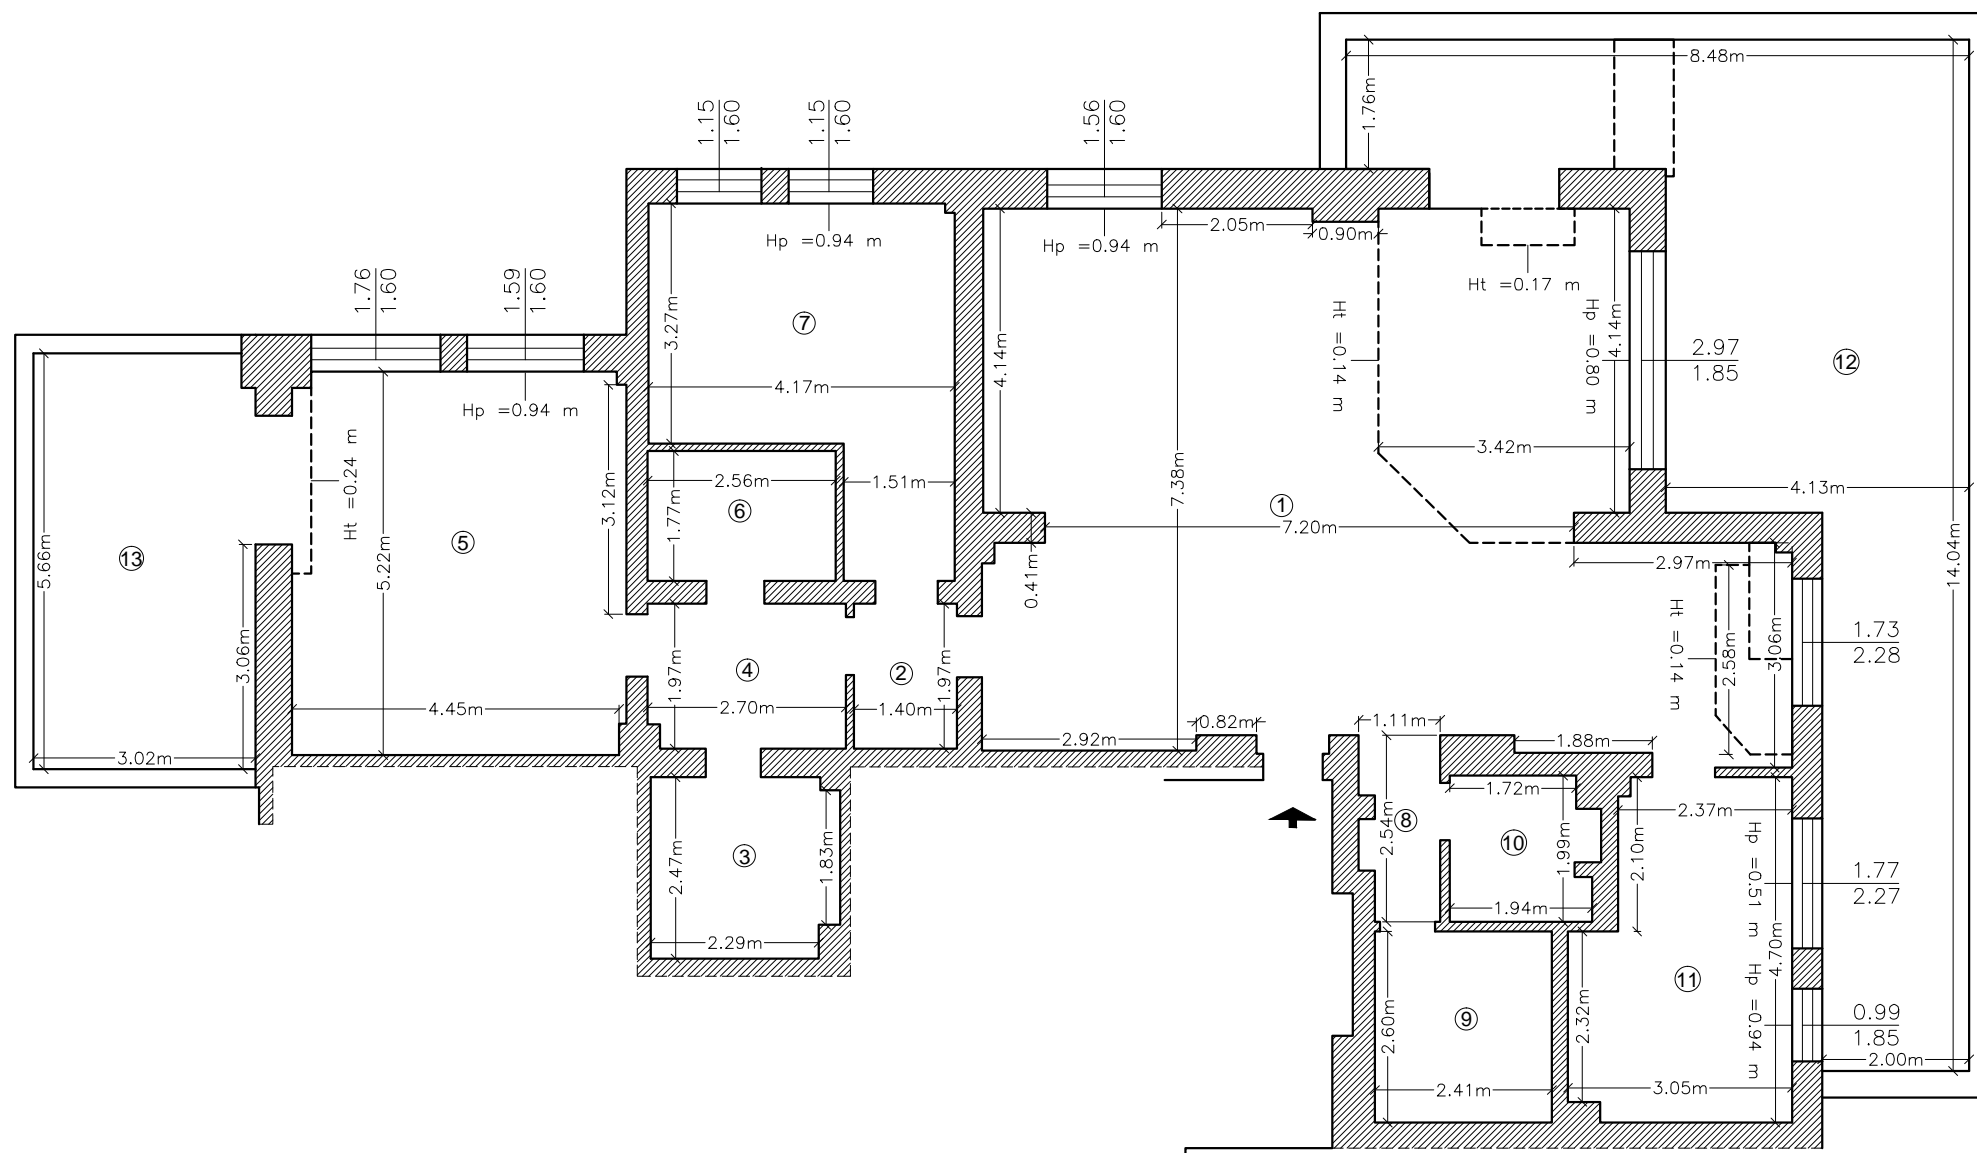

Relevu Apartament

Scara 1:100

Nr. Cadastral al terenului	Suprafata	Adresa imobilului
		Mun. Bucuresti, str. Ceasornicului, nr. 3-7, sectorul 1.
Cartea Funciara colectiva nr.		UAT Bucuresti Sectorul 1
Cod unitate individuala (U)		CF individuala

Nr. incapere	Denumire incapere	Suprafata utila (mp)
1	Living	70.19
2	Hol	2.76
3	Baie	6.19
4	Hol	5.26
5	Dormitor	23.63
6	Dressing	4.53
7	Dormitor	16.44
8	Hol	2.60
9	Dressing	6.27
10	Baie	3.80
11	Bucatarie	12.74
Suprafata utila = 154.41 mp		
12	Terasa	49.45
13	Terasa	17.00
Suprafata totala = 220.86 mp		
Executant,		Data
STRATONE LUCIAN ION <small>Arhitect Serb RD-9-F, Nr. 1402</small>		25.04.2013
Receptionat,		Data

Suprafata totala utila = 154 mp
 Suprafata parchet = 129 mp
 Suprafata pereti pentru zugravit = 393 mp
 Suprafata tavane = 164 mp