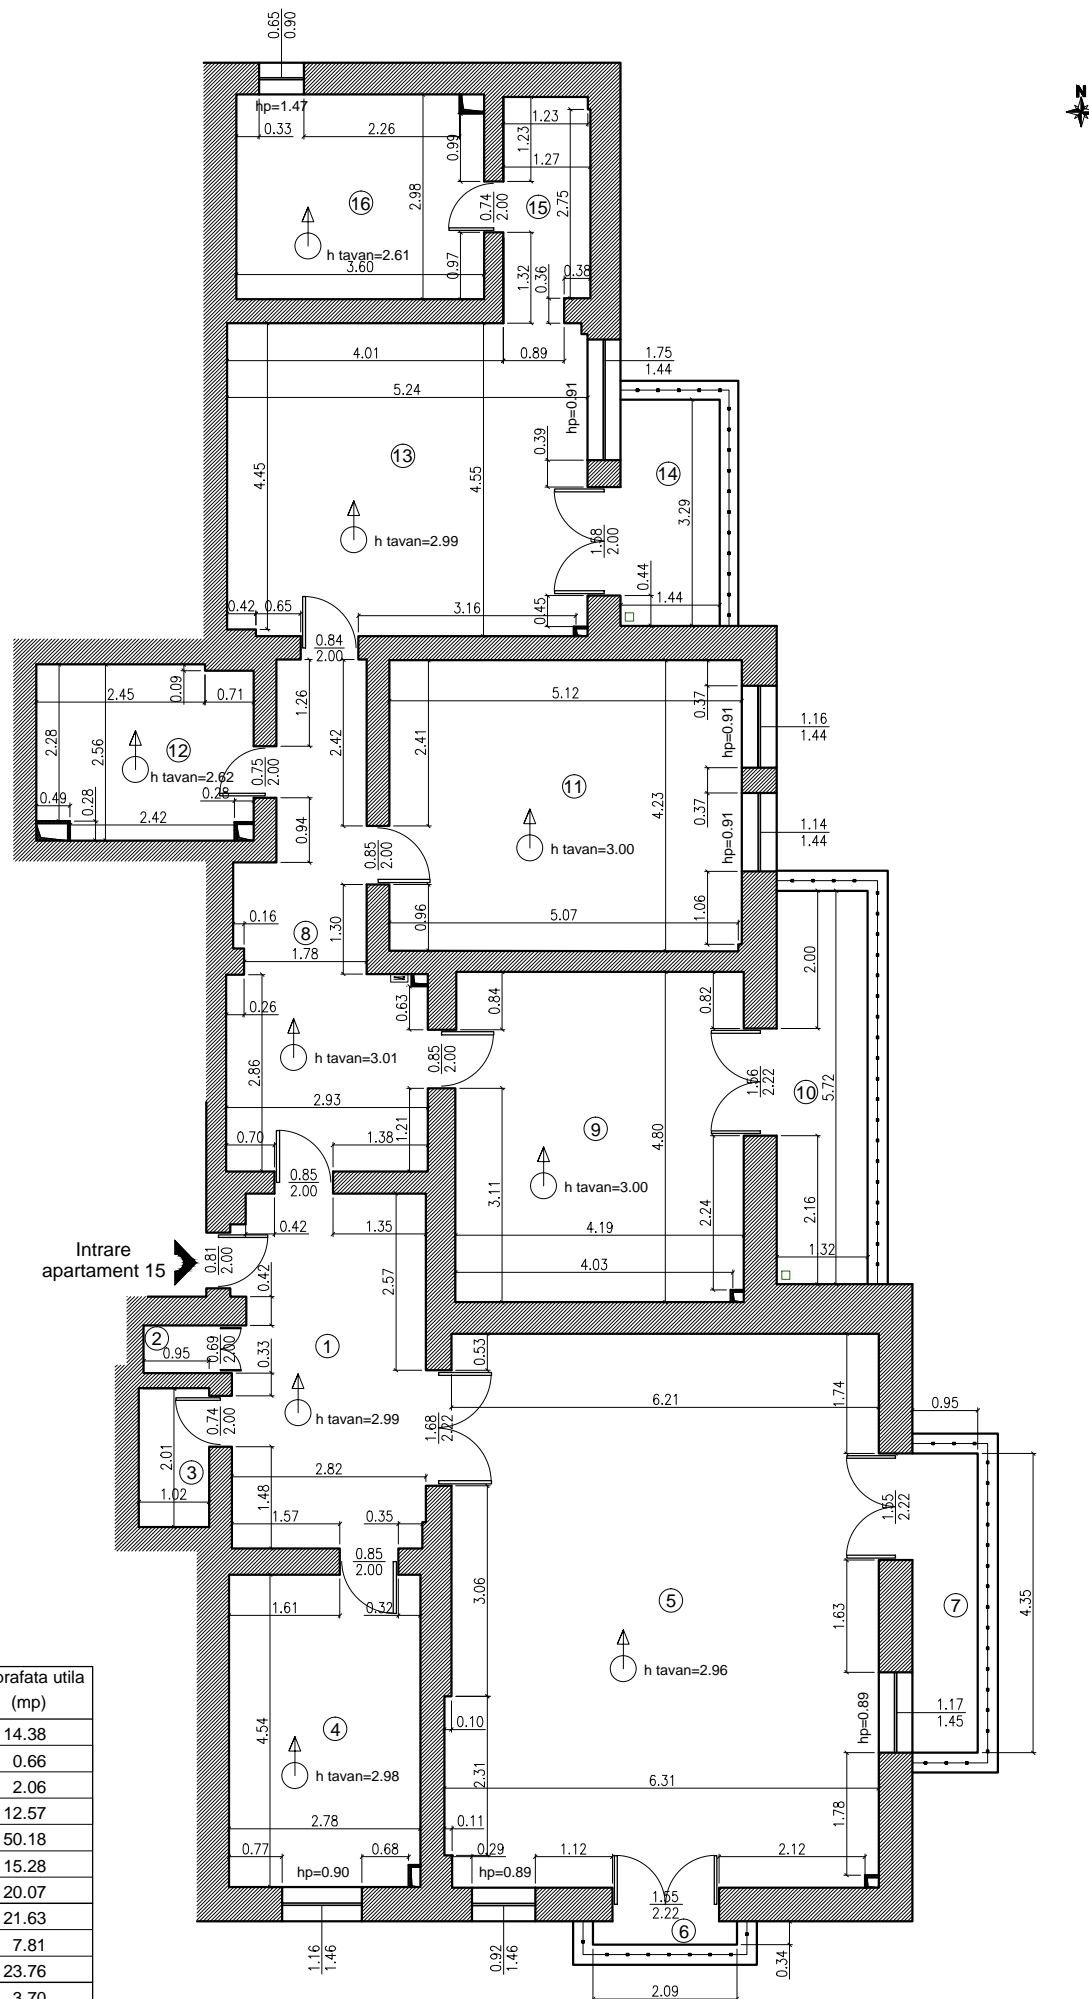

Relevu Apartament  
Scara 1:100

Nr. Cadastral al terenului	Suprafata	Adresa imobilului	
		Mun. Bucuresti ,Str. Ceasornicului ,Nr. 7 ,Etaj 3 ,Ap. 15	
Cartea Funciara colectiva nr.		UAT	Bucuresti

Nr. incapere	Denumire incapere	Suprafata utila (mp)
1	Hol	14.38
2	Debara	0.66
3	W.C.	2.06
4	Bucatarie	12.57
5	Sufragerie	50.18
8	Hol	15.28
9	Dormitor 1	20.07
11	Dormitor 2	21.63
12	Baie 1	7.81
13	Dormitor 3	23.76
15	Hol	3.70
16	Baie 2	10.62
Suprafata utila=		182.72 mp
6	Balcon	0.71
7	Balcon	4.13
10	Balcon	7.55
14	Balcon	4.74
Suprafata totala=		199.85 mp
Executant,		Data
STRATONE LUCIAN ION Autorizatie: Seria RO-B-F, Nr. 1402		10.05.2016
Receptionat,		Data