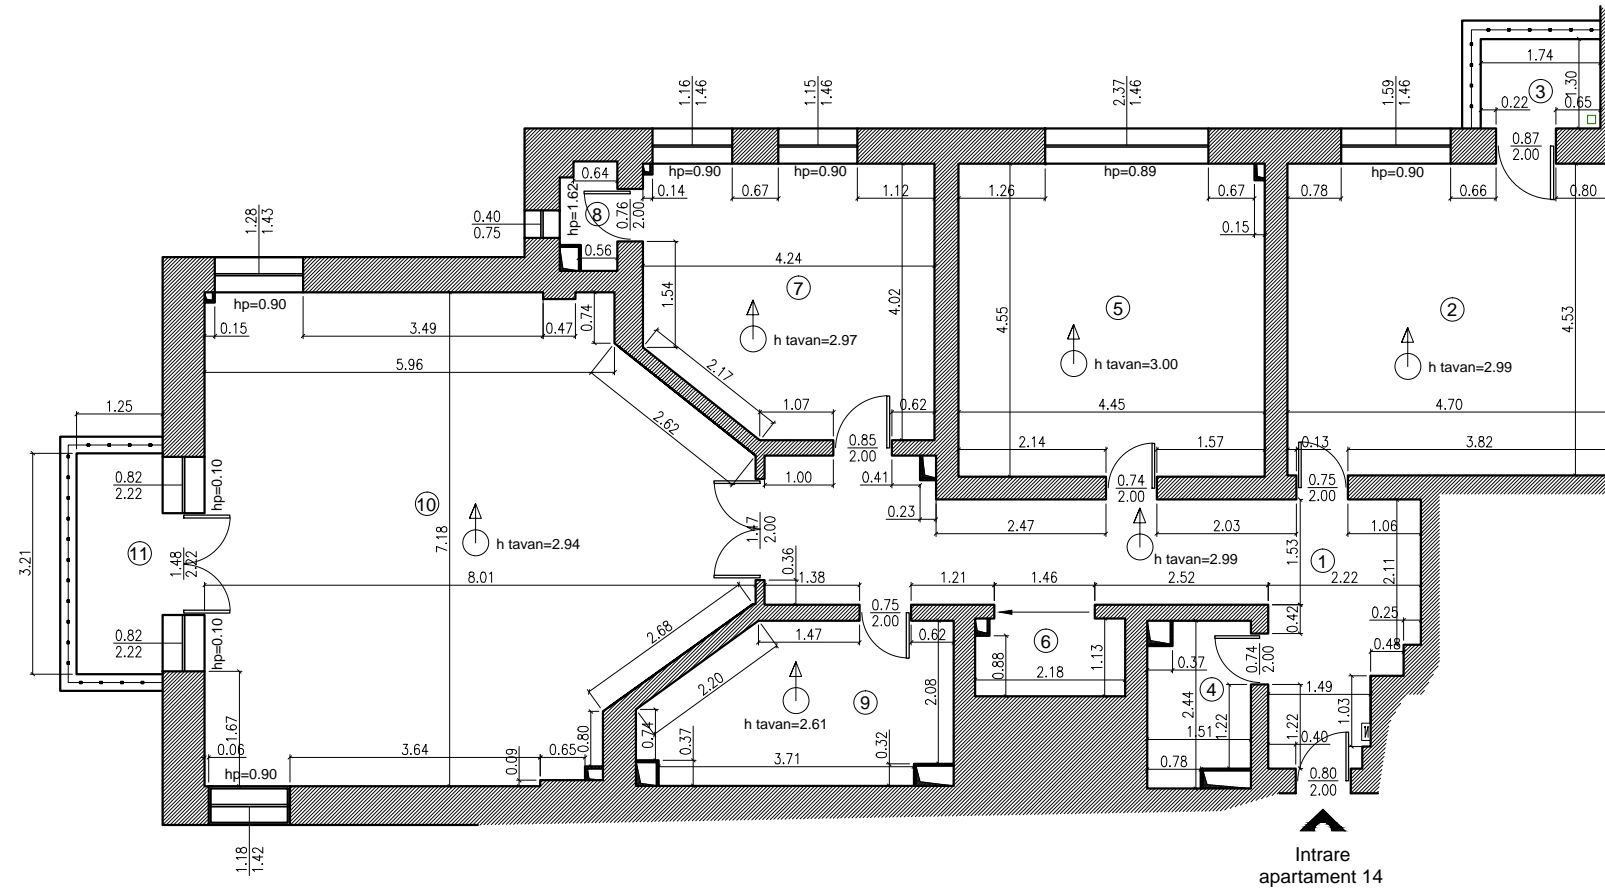

Relevu Apartament
Scara 1:100

Nr. Cadastral al terenului	Suprafata	Adresa imobilului	
		Mun. Bucuresti, Str. Ceasornicului ,Nr. 7 ,Etaj 5 ,Ap. 14	
Cartea Funciara colectiva nr.		UAT	Bucuresti

Nr. incapere	Denumire incapere	Suprafata utila (mp)
1	Hol	20.25
2	Dormitor 1	21.29
4	W.C.	3.34
5	Dormitor 2	20.21
6	Dresing	2.41
7	Bucatarie	15.85
8	Debara	1.17
9	Baie	9.63
10	Sufragerie	49.77
Suprafata utila= 143.92 mp		
3	Balcon	2.25
11	Balcon	4.01
Suprafata totala= 150.18 mp		
Executant,		Data
STRATONE LUCIAN ION <small>Autorizatie: Seria RO-B-F, Nr. 1402</small>		10.05.2016
Receptionat,		Data