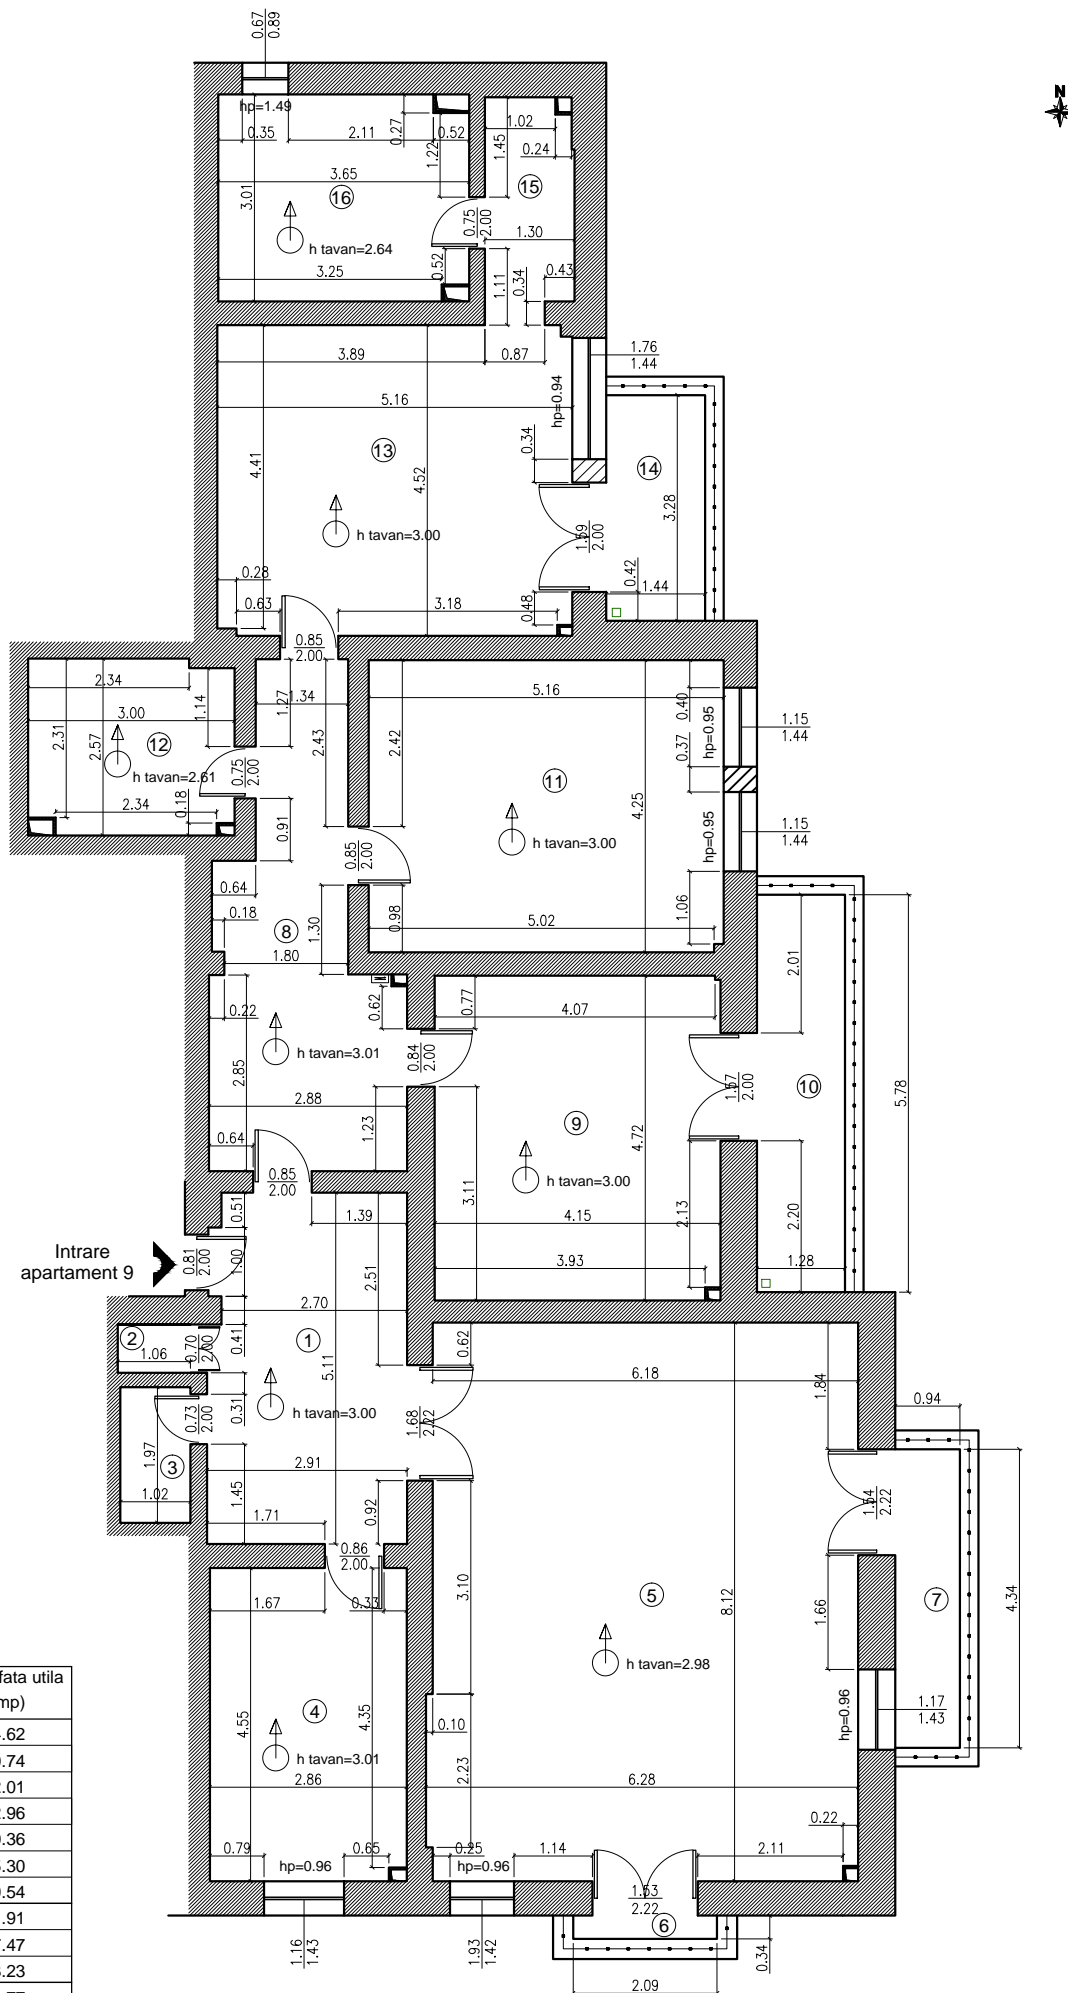

Relevu Apartament
Scara 1:100

Nr. Cadastral al terenului	Suprafata	Adresa imobilului	
		Mun. Bucuresti , Str. Ceasornicului ,Nr. 7 ,Etaj 2 ,Ap. 9	
Cartea Funciara colectiva nr.		UAT	Bucuresti

Nr. incapere	Denumire incapere	Suprafata utila (mp)
1	Hol	14.62
2	Debara	0.74
3	W.C.	2.01
4	Bucatarie	12.96
5	Sufragerie	50.36
8	Hol	15.30
9	Dormitor 1	19.54
11	Dormitor 2	21.91
12	Baie 1	7.47
13	Dormitor 3	23.23
15	Hol	3.77
16	Baie 2	10.74
Suprafata utila=		182.65 mp
6	Balcon	0.71
7	Balcon	4.08
10	Balcon	7.40
14	Balcon	4.72
Suprafata totala=		199.56 mp
Executant,		Data
STRATONE LUCIAN ION Autorizatie: Seria RO-B-F, Nr. 1402		10.05.2016
Receptionat,		Data