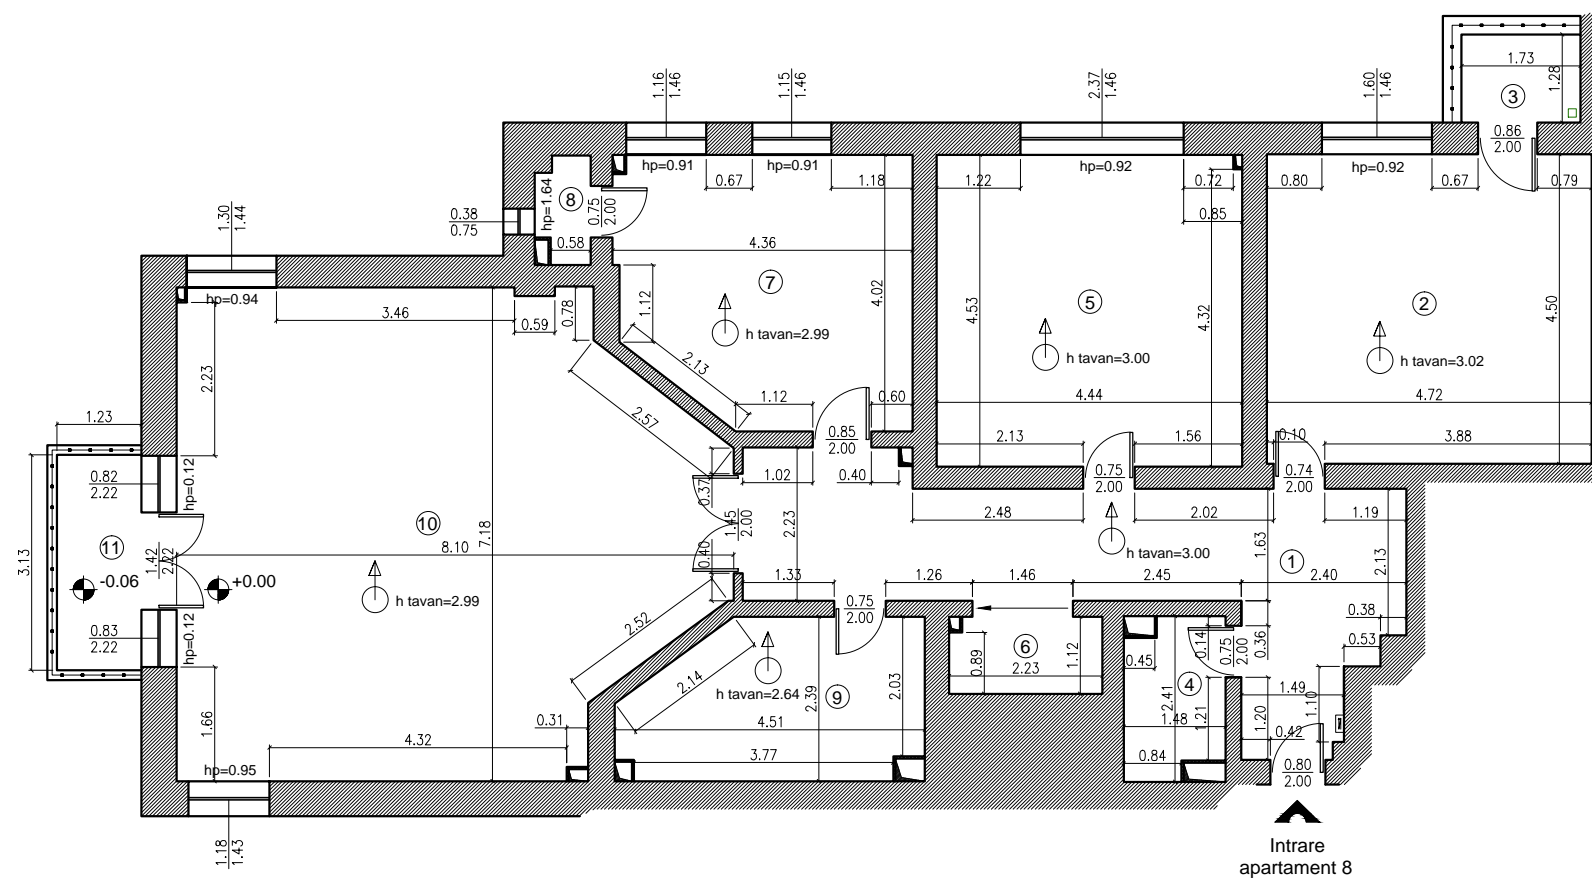

Relevu Apartament
Scara 1:100

Nr. Cadastral al terenului	Suprafata	Adresa imobilului	
		Mun. Bucuresti, Str. Ceasornicului ,Nr. 7 ,Etaj 2 ,Ap. 8	
Cartea Funciara colectiva nr.		UAT	Bucuresti

Nr. incapere	Denumire incapere	Suprafata utila (mp)
1	Hol	21.22
2	Dormitor 1	21.24
4	W.C.	3.22
5	Dormitor 2	20.09
6	Dresing	2.45
7	Bucatarie	16.13
8	Debara	1.13
9	Baie	9.44
10	Sufragerie	50.74
Suprafata utila= 145.66 mp		
3	Balcon	2.21
11	Balcon	3.85
Suprafata totala= 151.72 mp		
Executant,		Data
STRATONE LUCIAN ION Autorizatie: Seria RO-B-F, Nr. 1402		10.05.2016
Receptionat,		Data