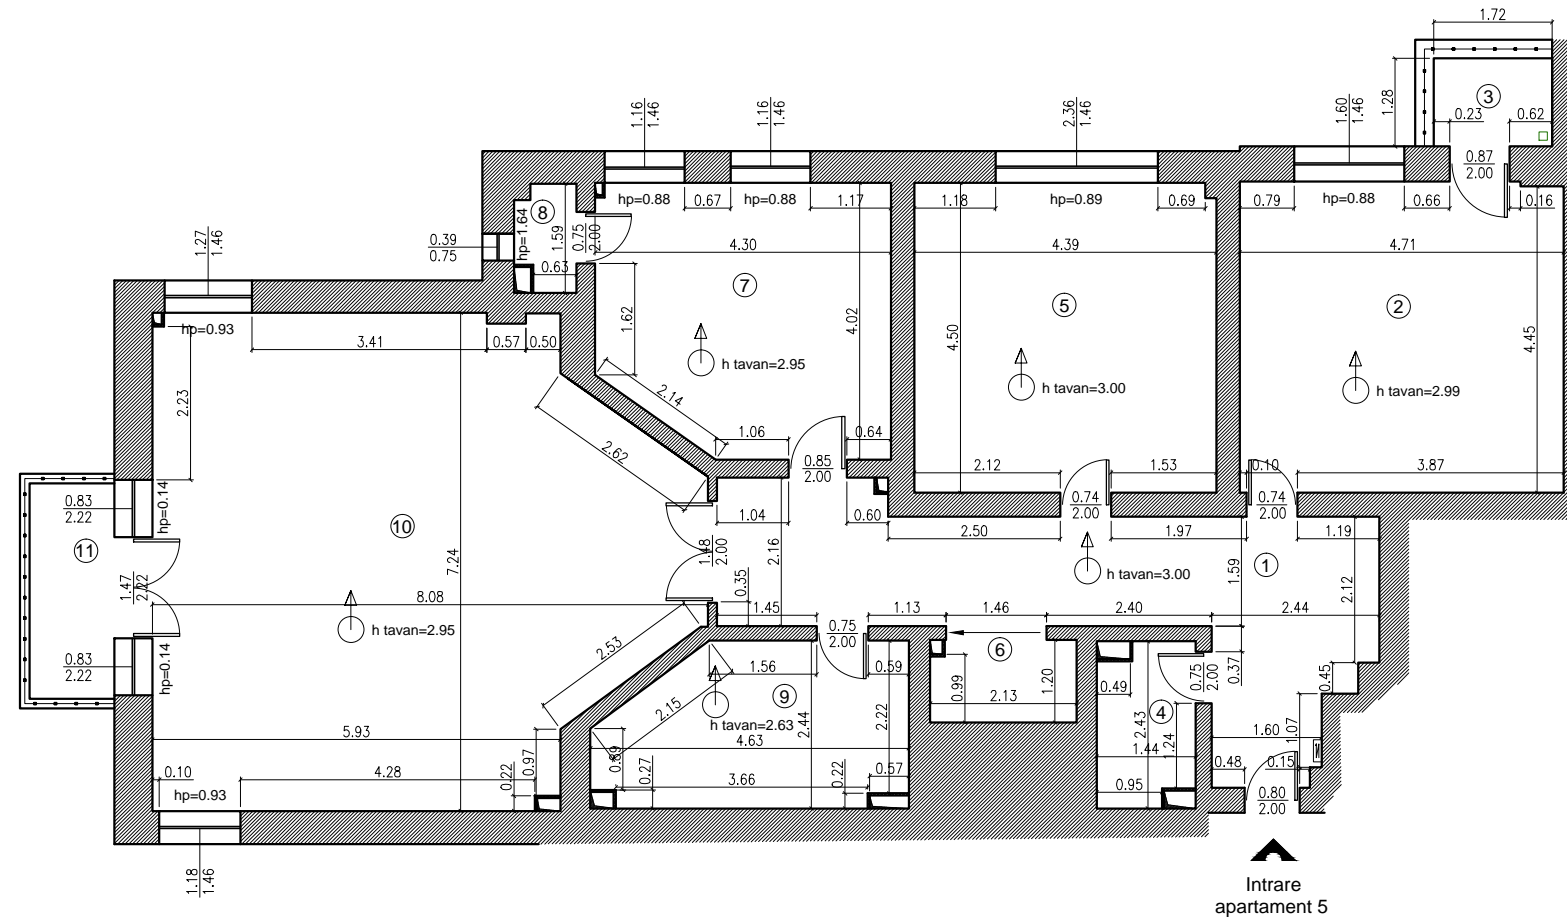

Relevu Apartament  
Scara 1:100

Nr. Cadastral al terenului	Suprafata	Adresa imobilului	
		Mun. Bucuresti, Str. Ceasornicului ,Nr. 7 ,Etaj 1 ,Ap. 5	
Cartea Funciara colectiva nr.		UAT	Bucuresti

Nr. incapere	Denumire incapere	Suprafata utila (mp)
1	Hol	21.04
2	Dormitor 1	21.25
4	W.C.	3.21
5	Dormitor 2	19.72
6	Dresing	2.51
7	Bucatarie	16.18
8	Debara	1.27
9	Baie	9.96
10	Sufragerie	50.53
Suprafata utila= 145.67 mp		
3	Balcon	2.20
11	Balcon	3.86
Suprafata totala= 151.73 mp		
Executant,		Data
STRATONE LUCIAN ION <small>Autorizatie: Seria RO-B-F, Nr. 1402</small>		10.05.2016
Receptionat,		Data